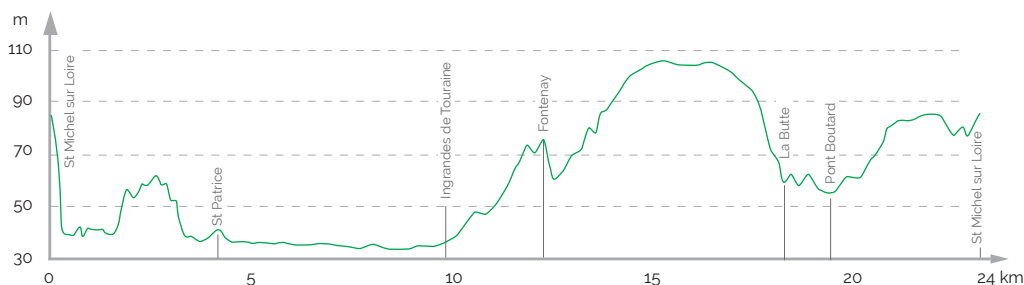

31 Entre val et coteau / *Between hillside and valley*

Le nom de cette boucle vous laisse présager quelques faux-plats : cela se mérite de voir ici des troglodytes, là quelques parcelles de vignes, et un peu partout des maisons de tuffeau dotées de toit d'ardoises. A Saint-Patrice, c'est le beau château de Rochecotte qui se dévoile.

You can expect some gentle slopes along this trail given its name, the effort will all be worth it though with troglodyte dwellings, plots of vines and slate-roofed tuffeau stone houses adorning your surroundings. The striking Château de Rochecotte will also catch your eye at Saint-Patrice.

Profil altimétrique du parcours *Route elevation profile*

Boucle

31

VAL DE LOIRE > TOURAINE | INDRE-ET-LOIRE > COTEAUX-SUR-LOIRE

Saint-Patrice, Ingrandes-de-Touraine,
Les Essards, Saint-Michel-sur-Loire

Entre val et coteau *Between hillside and valley*