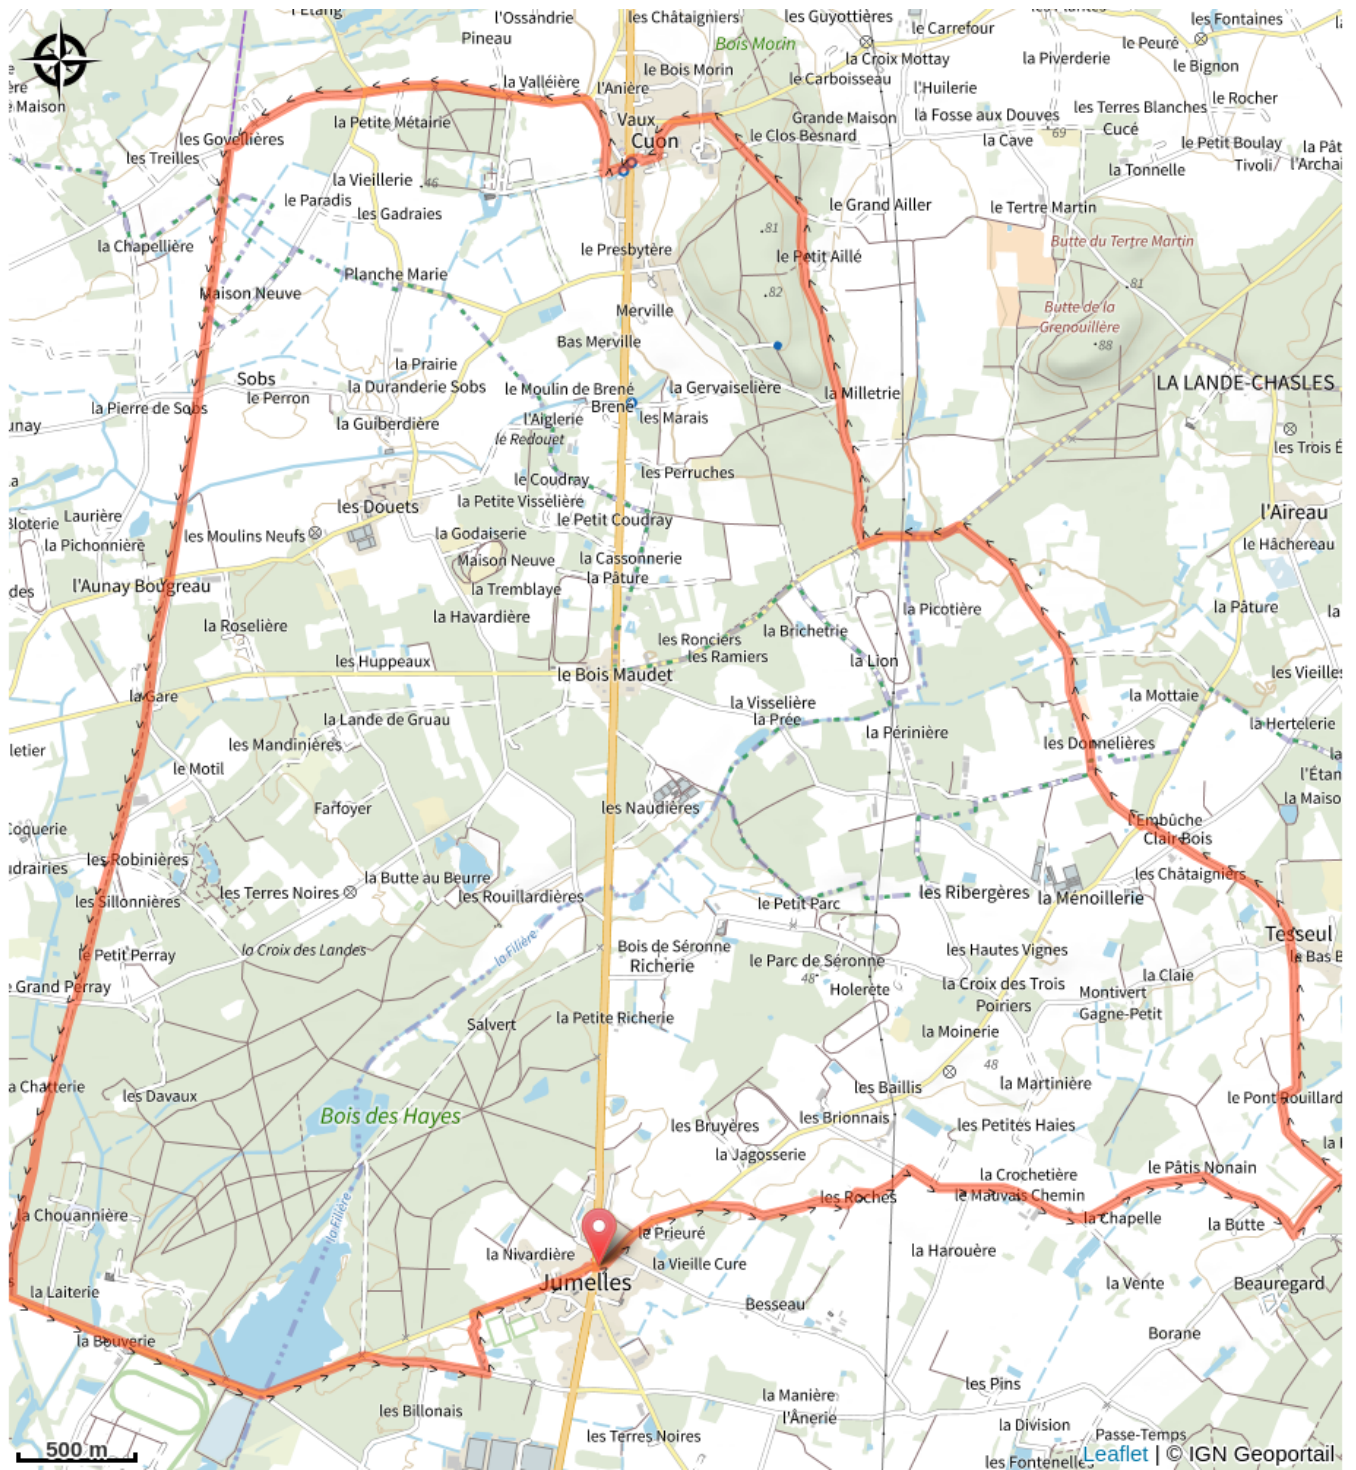

Sur votre chemin...