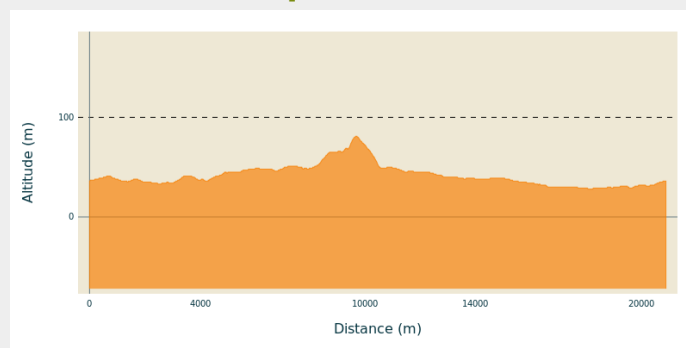

## Infos pratiques

Pratique : Vélo

Durée : 2 h

Longueur : 20.9 km

Dénivelé positif : 90 m

Difficulté : Facile

Thèmes : Forêt

# Itinéraire

**Départ** : Jumelles

**Balisage** :  Itinéraire cyclo

**Communes** : 1. Longué-Jumelles

2. La Lande-Chasles

3. Les Bois d'Anjou

## Profil altimétrique

Altitude min 28 m Altitude max 81 m