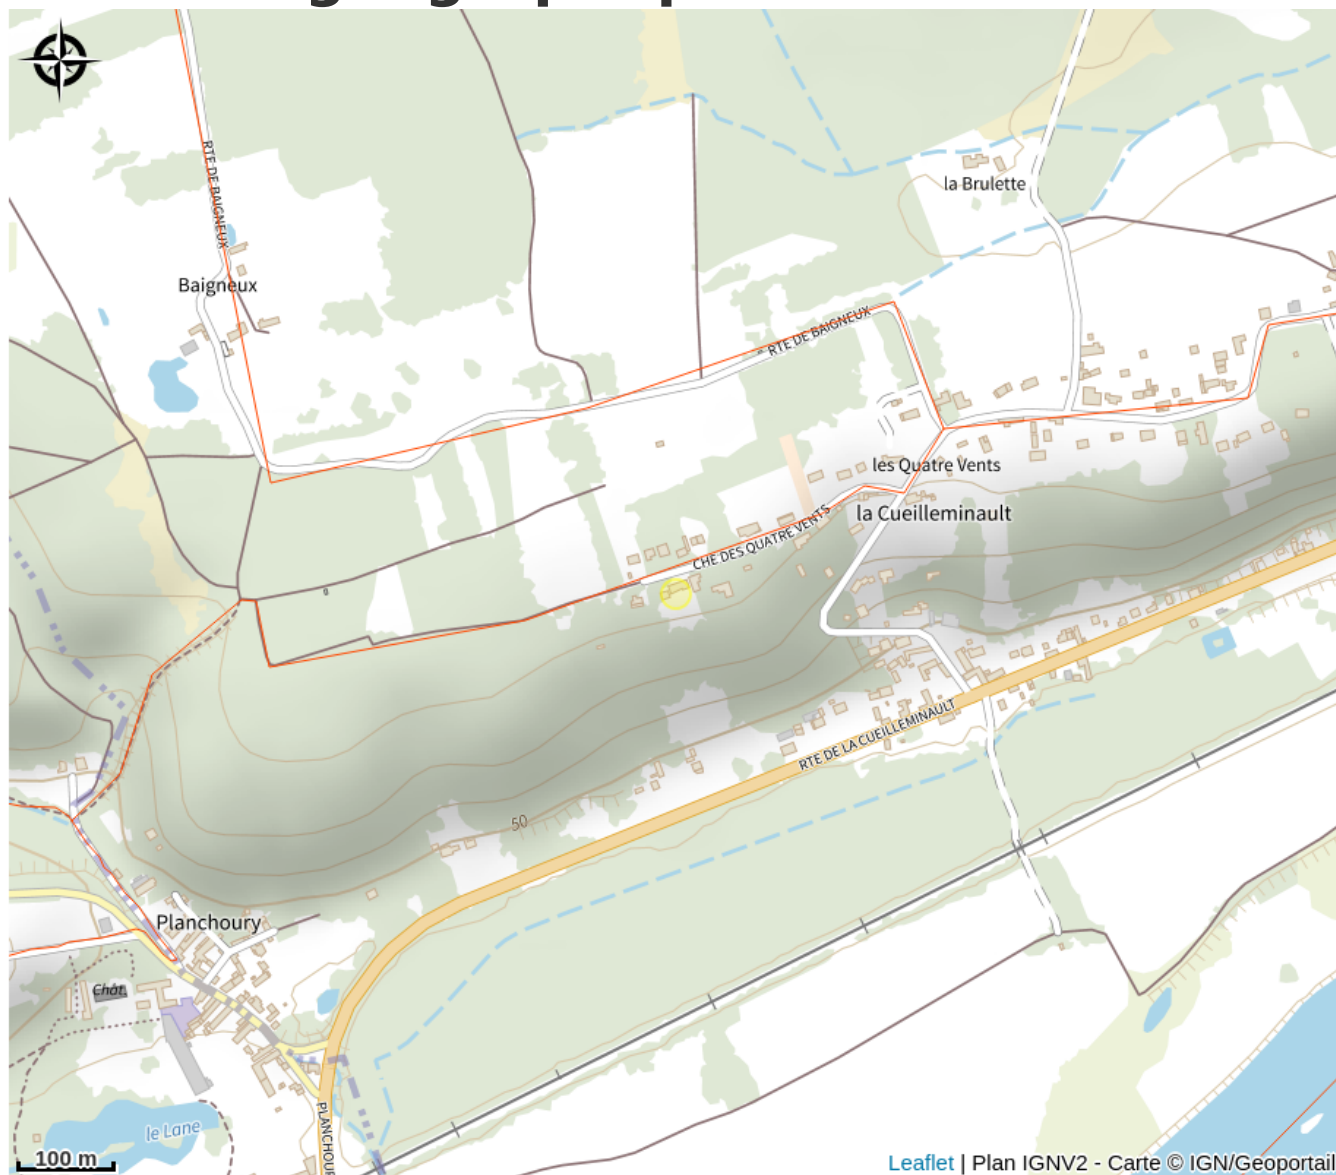

Situation géographique