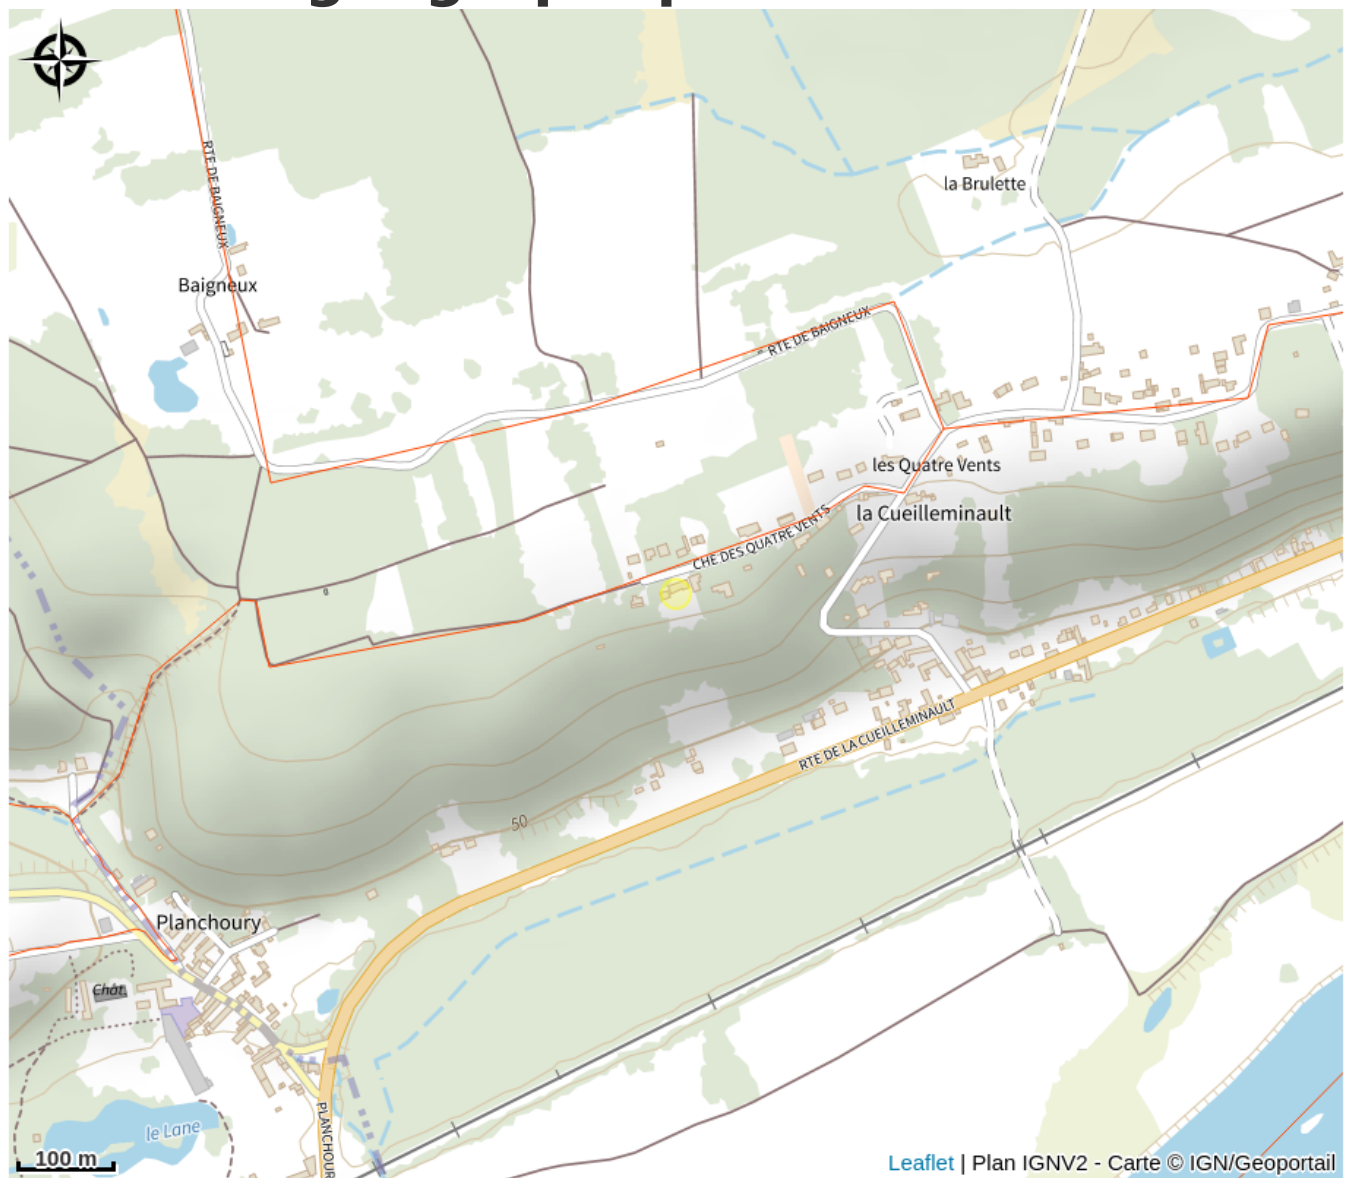

Situation géographique