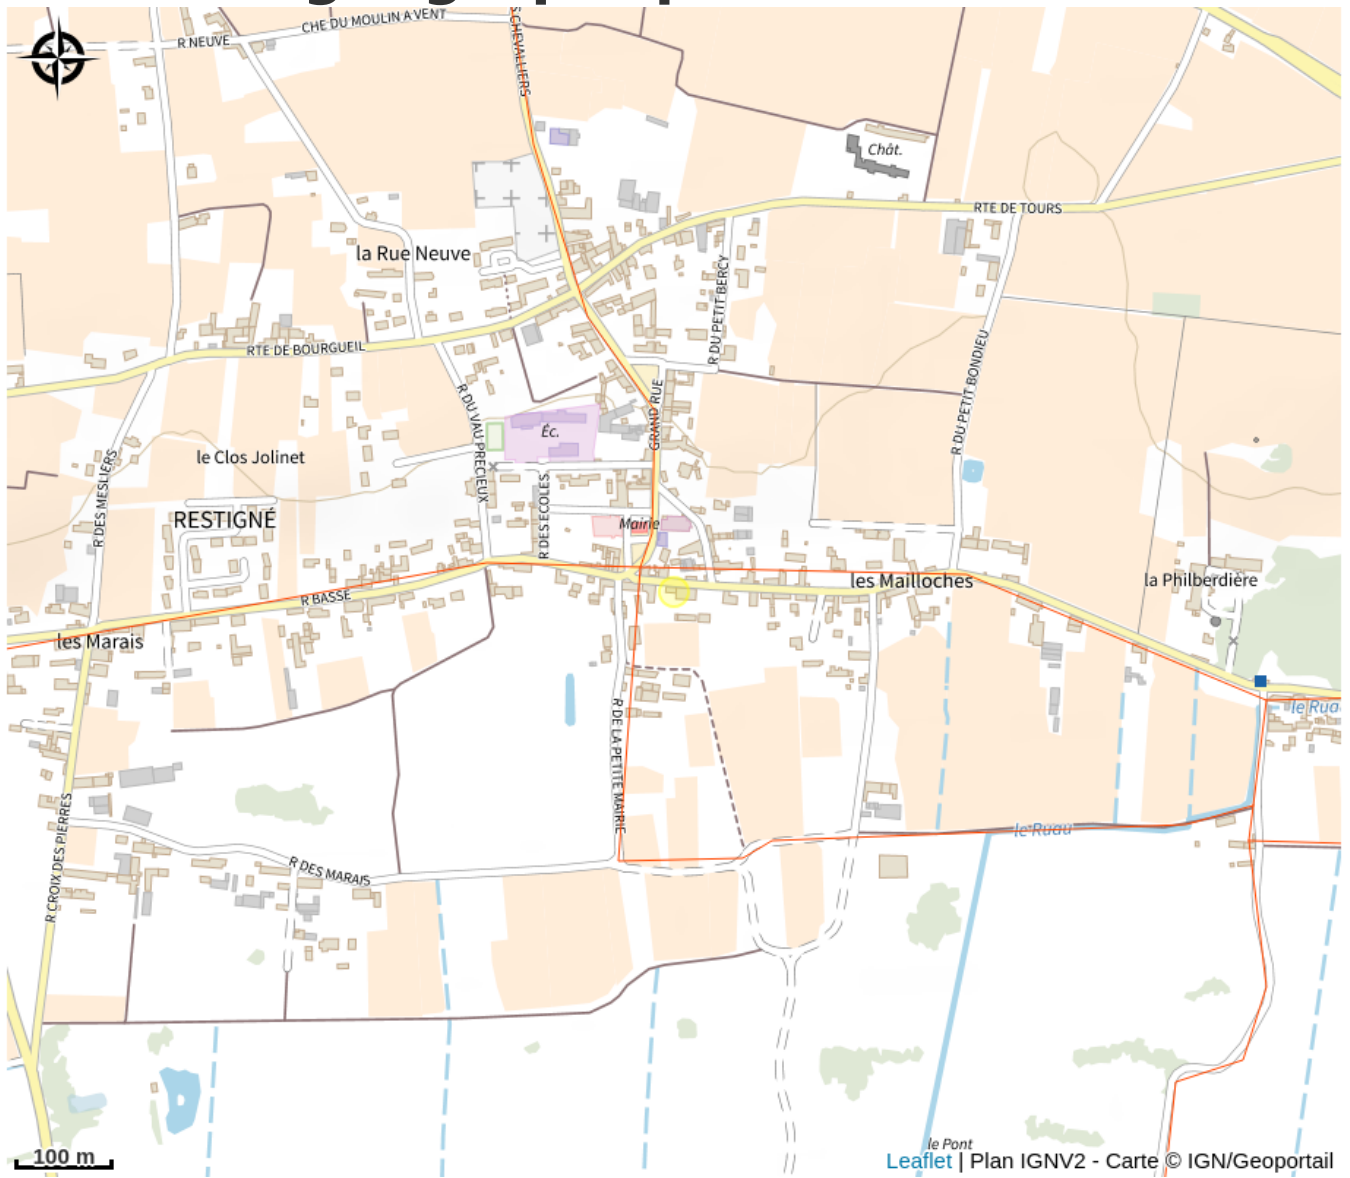

Situation géographique

Toutes les informations pratiques

Contact

Adresse :

4 Rue de Lossay
37140 RESTIGNE