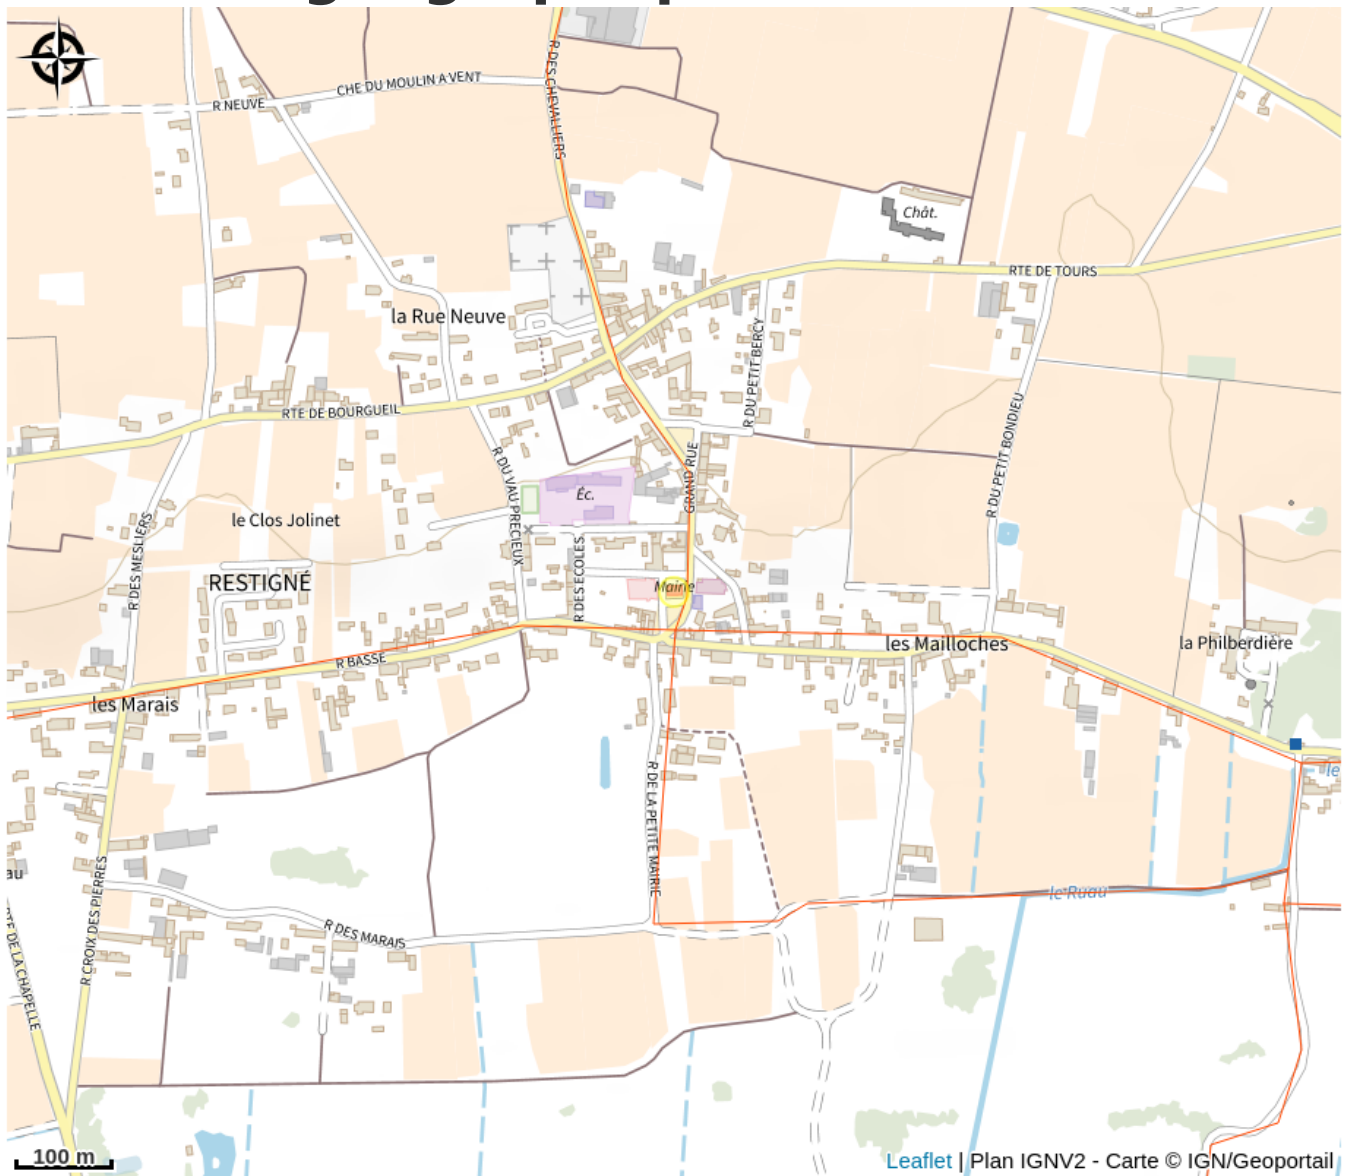

Ambulances VSL Taxi Laurent

Balades et randos région de Bourgueil/Langeais

Infos pratiques

Catégorie : Services

Catégorie : Services de proximité

Situation géographique

Toutes les informations pratiques

Contact

Adresse :
37140 RESTIGNE