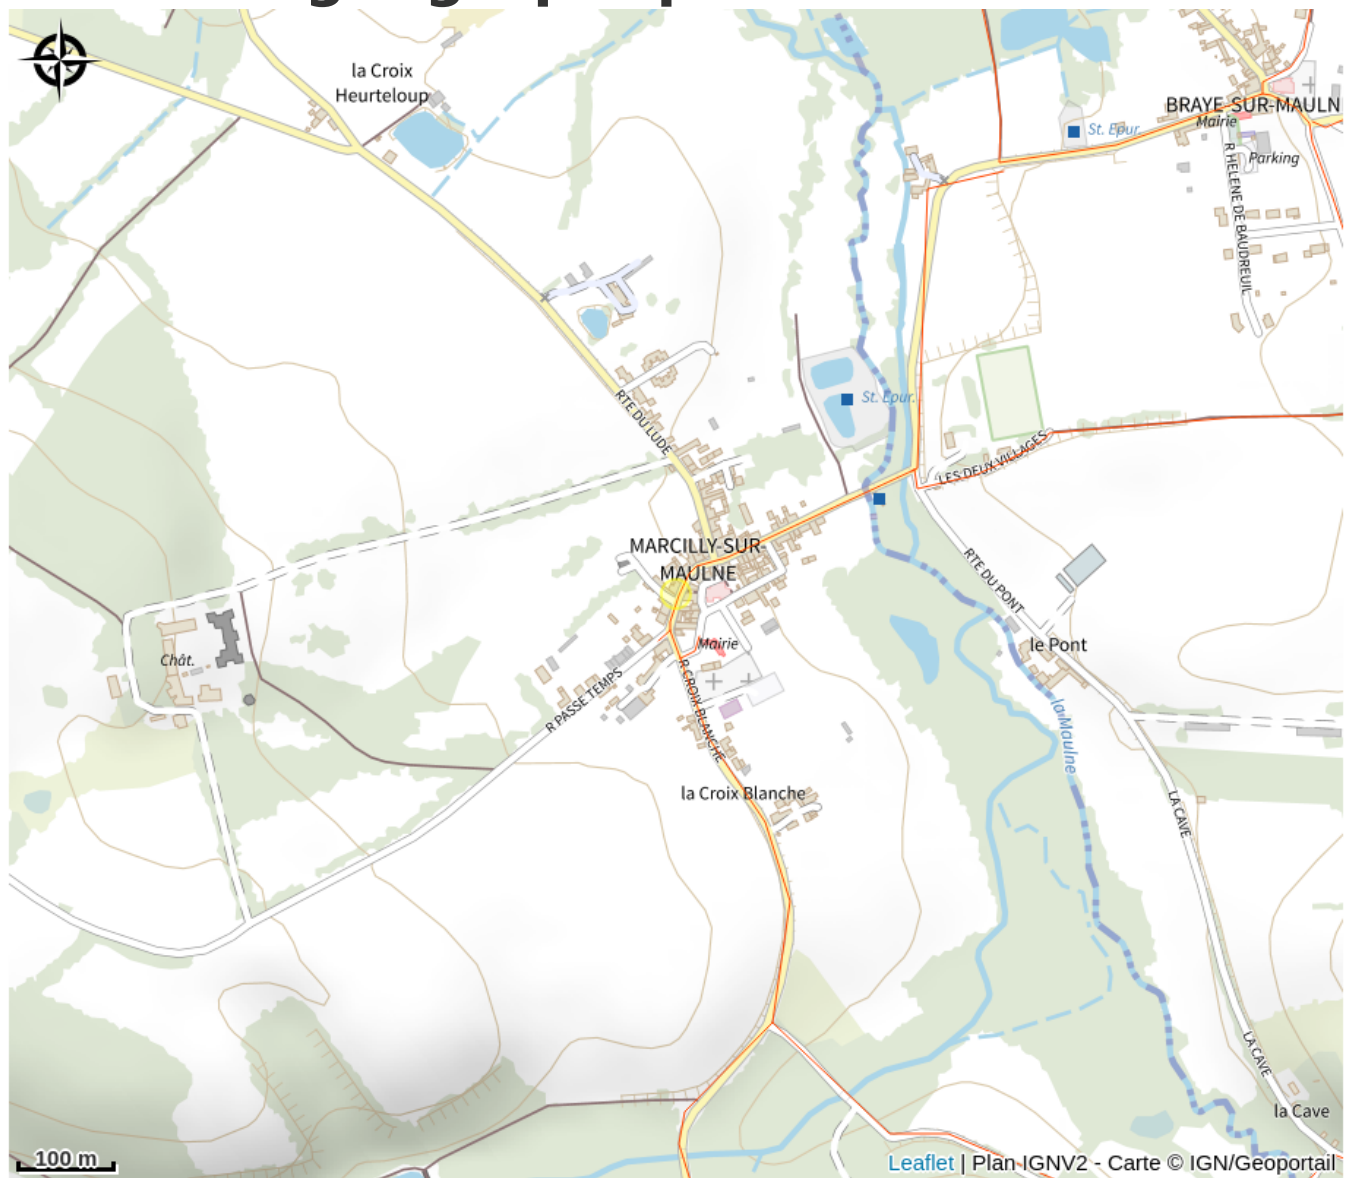

Le petit Château

Balades et randos région de Bourgueil/Langeais

Infos pratiques

Catégorie : Hébergement

Type d'hébergement :
Hébergements locatifs

Situation géographique

Toutes les informations pratiques

Contact

Adresse :

1 Rue du Petit Château
37330 MARCILLY-SUR-MAULNE