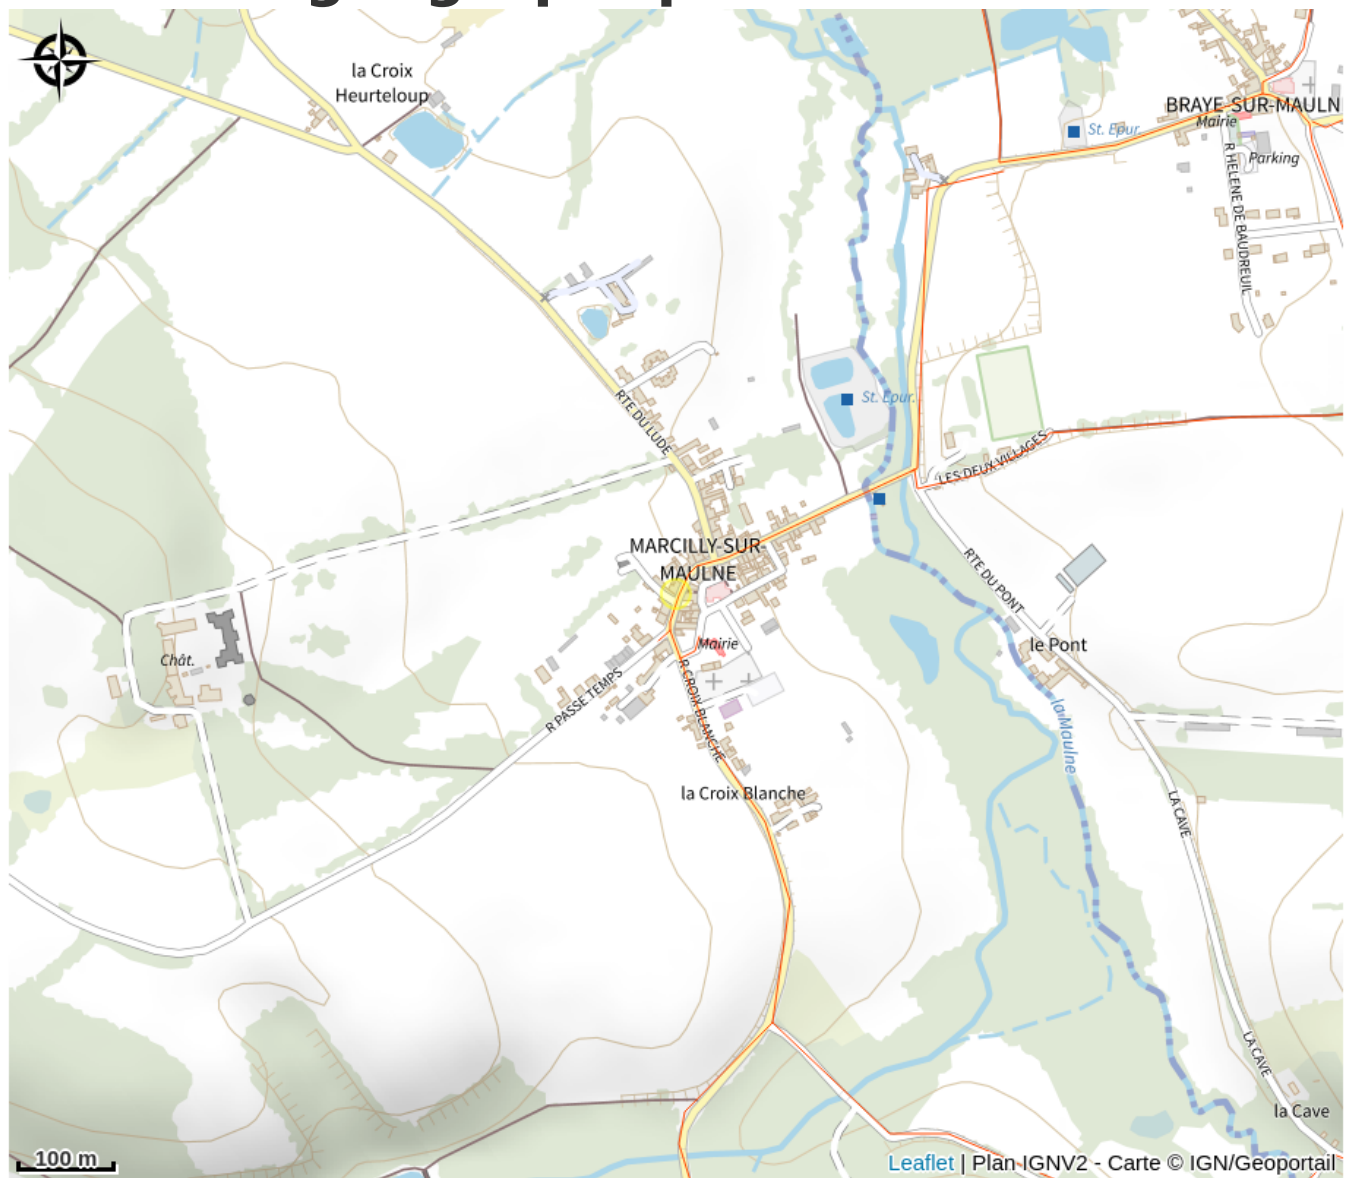

Le petit Château

Balades et randos région de Bourgueil/Langeais

No photo

Infos pratiques

Catégorie : Hébergement

Type d'hébergement : Chambres d'hôtes

Situation géographique

Toutes les informations pratiques