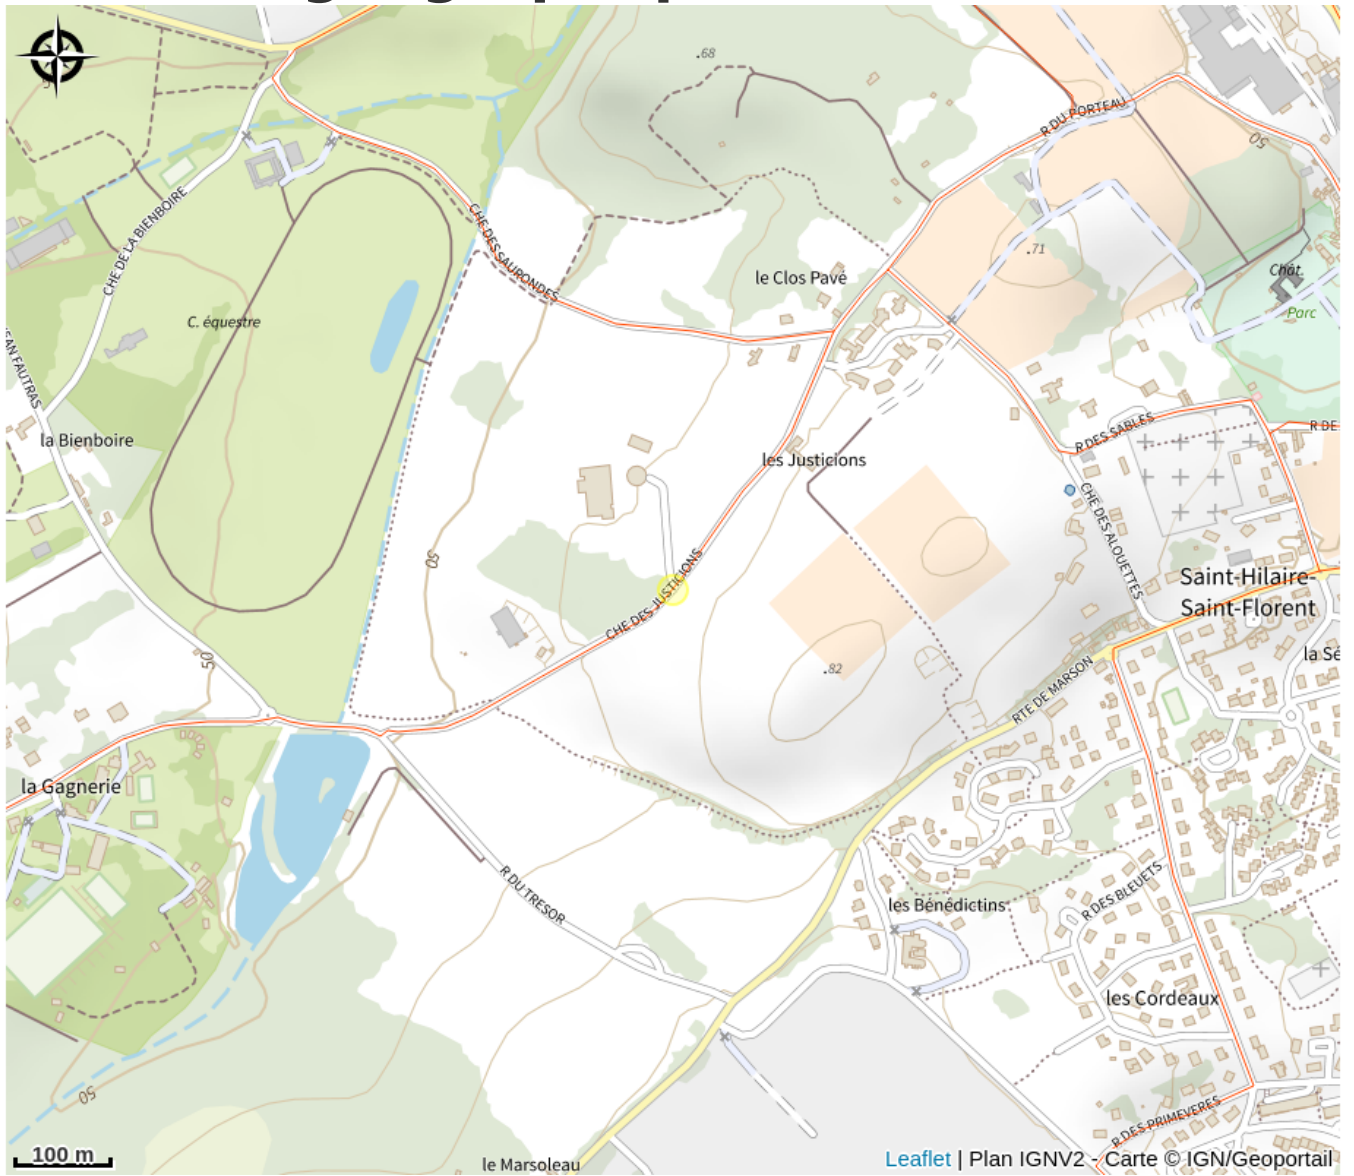

Situation géographique