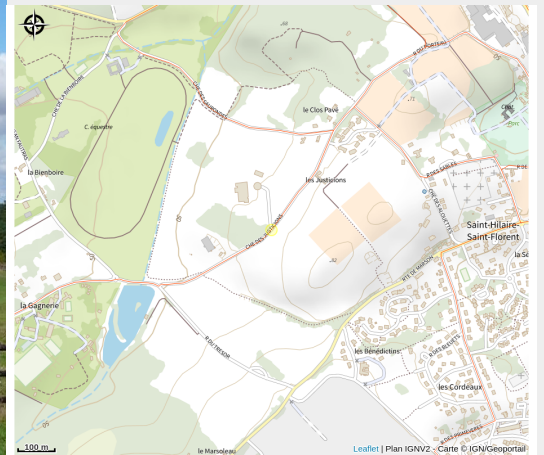

Domaine équestre de la Chênaie - Studio 1

Balades et randos région de Saumur

Crédit : Vue d'ensemble (Jörg HEINRICH)

Bienvenue au Domaine équestre de la Chênaie pour un séjour en pleine nature aux portes de la ville de Saumur. Un emplacement stratégique pour visiter cette magnifique région.

Infos pratiques

Catégorie : Hébergement

Type d'hébergement : Hébergements locaux

Description

Niché sur une colline dans un cadre arboré de douze hectares à deux minutes de l'IFCE - Cadre Noir de Saumur dans la vallée de la Loire, le Domaine Équestre vous accueille dans l'un de ses 4 hébergements pour 2 à 4 personnes.

A proximité également du GR3 et du GR de Pays Saumur Val de Loire, à quelques coups de pédale de l'itinéraire de La Loire à Vélo / Vélo Francette et sur la route équestre européenne d'Artagnan. A quelques minutes des caves de fines bulles et du centre ville de Saumur, de restaurants et sites de visite...