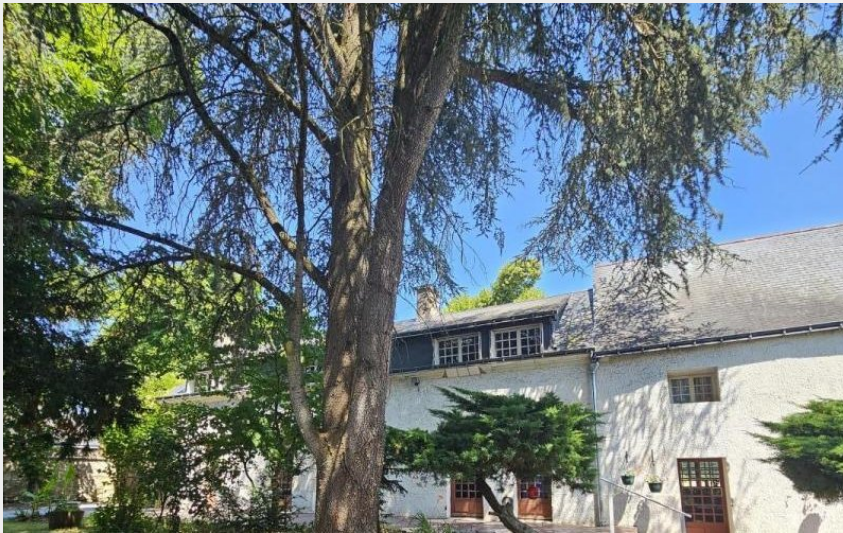

La Closerie Champêtre

Balades et randos région de Chinon

Crédit : La Closerie Champêtre_2 (© Relais des gîtes de Touraine)

À Huismes, au cœur du Val de Loire cette maison d'hôtes de caractère offre un cadre paisible et verdoyant pour un séjour reposant. Les 5 chambres, dont une maisonnette indépendante, confortables et décorées avec soin, s'ouvrent sur un vaste jardin arboré propice à la détente, avec plusieurs espaces...