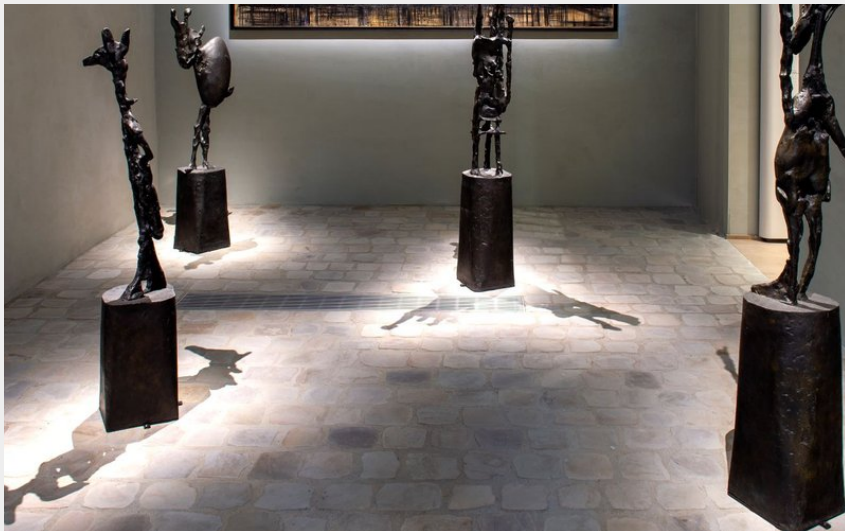

Fontevraud le musée d'Art moderne

Balades et randos région de Saumur

Crédit photo : L'Échiquier de Germaine Richier et Vue de Manhattan de Bernard Buffet dans l'ancien passage cocher. (Fontevraud, le musée d'Art moderne / Marc Damage)

Description

Avec plus de 800 œuvres, ce « musée de France » né de la donation exceptionnelle de Martine et Léon Cligman offre un parcours fascinant à travers une riche collection constituée de peintures, de dessins, de sculptures, de verreries ainsi que d'objets antiques. Les visiteurs qui découvrent ou apprécient l'art moderne et l'art ancien sont séduits par les œuvres de sa collection, comprenant des grands noms de l'histoire de l'art comme Henri de Toulouse-Lautrec, Edgar Degas, Maurice de Vlaminck, Albert Marquet, Kees van Dongen, Robert Delaunay, Juan Gris et André Derain. Au musée, ils sont également embarqués dans un voyage de sensations qui les emmène à la découverte d'œuvres de natures diverses qui dialoguent entre elles, mêlant les époques et les lieux géographiques.