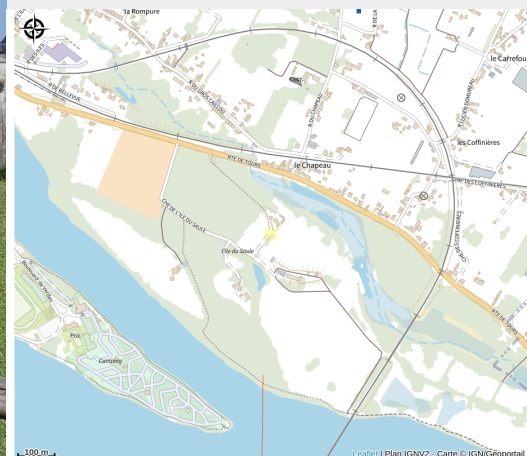

# Saumur Équipassion

Balades et randos région de Saumur

Crédit photo : Rando avec halte au Château (Saumur Équipassion)

*Que l'on ait moins de deux ans ou plus de soixante, que l'on soit cavalier régulier ou occasionnel, que l'on aime l'équitation de loisir, de compétition ou le tourisme équestre, Saumur Équipassion est un centre équestre pour tous!*

# Description

Situé à deux minutes du centre-ville de Saumur, profitez d'être dans la ville du cheval pour découvrir le milieu équestre.

Des stages sont organisés pendant les vacances scolaires, à la demi-journée, de 5 matinées ou 5 journées complètes. Les contenus sont accessibles pour tous, quelque soit le niveau grâce à nos différentes enseignantes passionnées !

Les enfants de moins de 6 ans profiteront aussi du site, avec un circuit de tour à poney tenu en main, pour une balade en famille le long de la Loire.

Situé au bord de la Loire, en plein cœur du parc naturel régional Loire-Anjou-Touraine, les cavaliers d'un niveau galop 1 minimum profiteront de nos balades à cheval inédites sur l'Île d'Offard ou jusqu'au Château de Saumur.

# Situation géographique