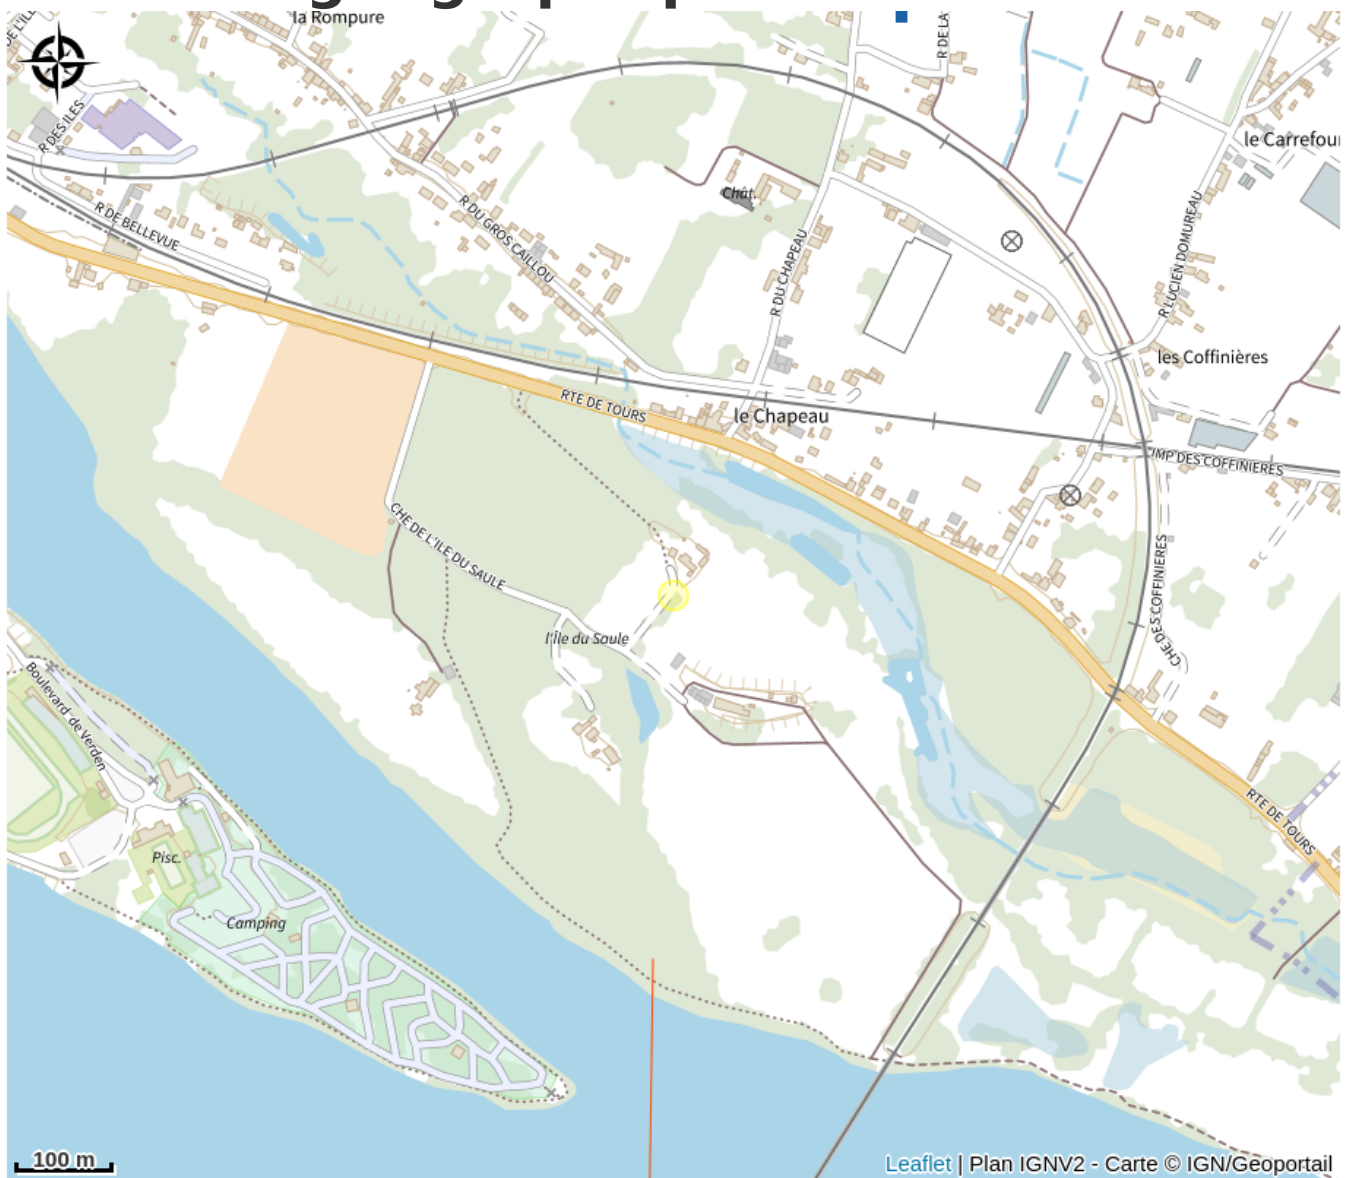

# Description

Situé à deux minutes du centre-ville de Saumur, profitez d'être dans la ville du cheval pour découvrir le milieu équestre.

Des stages sont organisés pendant les vacances scolaires, à la demi-journée, de 5 matinées ou 5 journées complètes. Les contenus sont accessibles pour tous, quelque soit le niveau grâce à nos différentes enseignantes passionnées !

Les enfants de moins de 6 ans profiteront aussi du site, avec un circuit de tour à poney tenu en main, pour une balade en famille le long de la Loire.

Situé au bord de la Loire, en plein cœur du parc naturel régional Loire-Anjou-Touraine, les cavaliers d'un niveau galop 1 minimum profiteront de nos balades à cheval inédites sur l'Île d'Offard ou jusqu'au Château de Saumur.

# Situation géographique