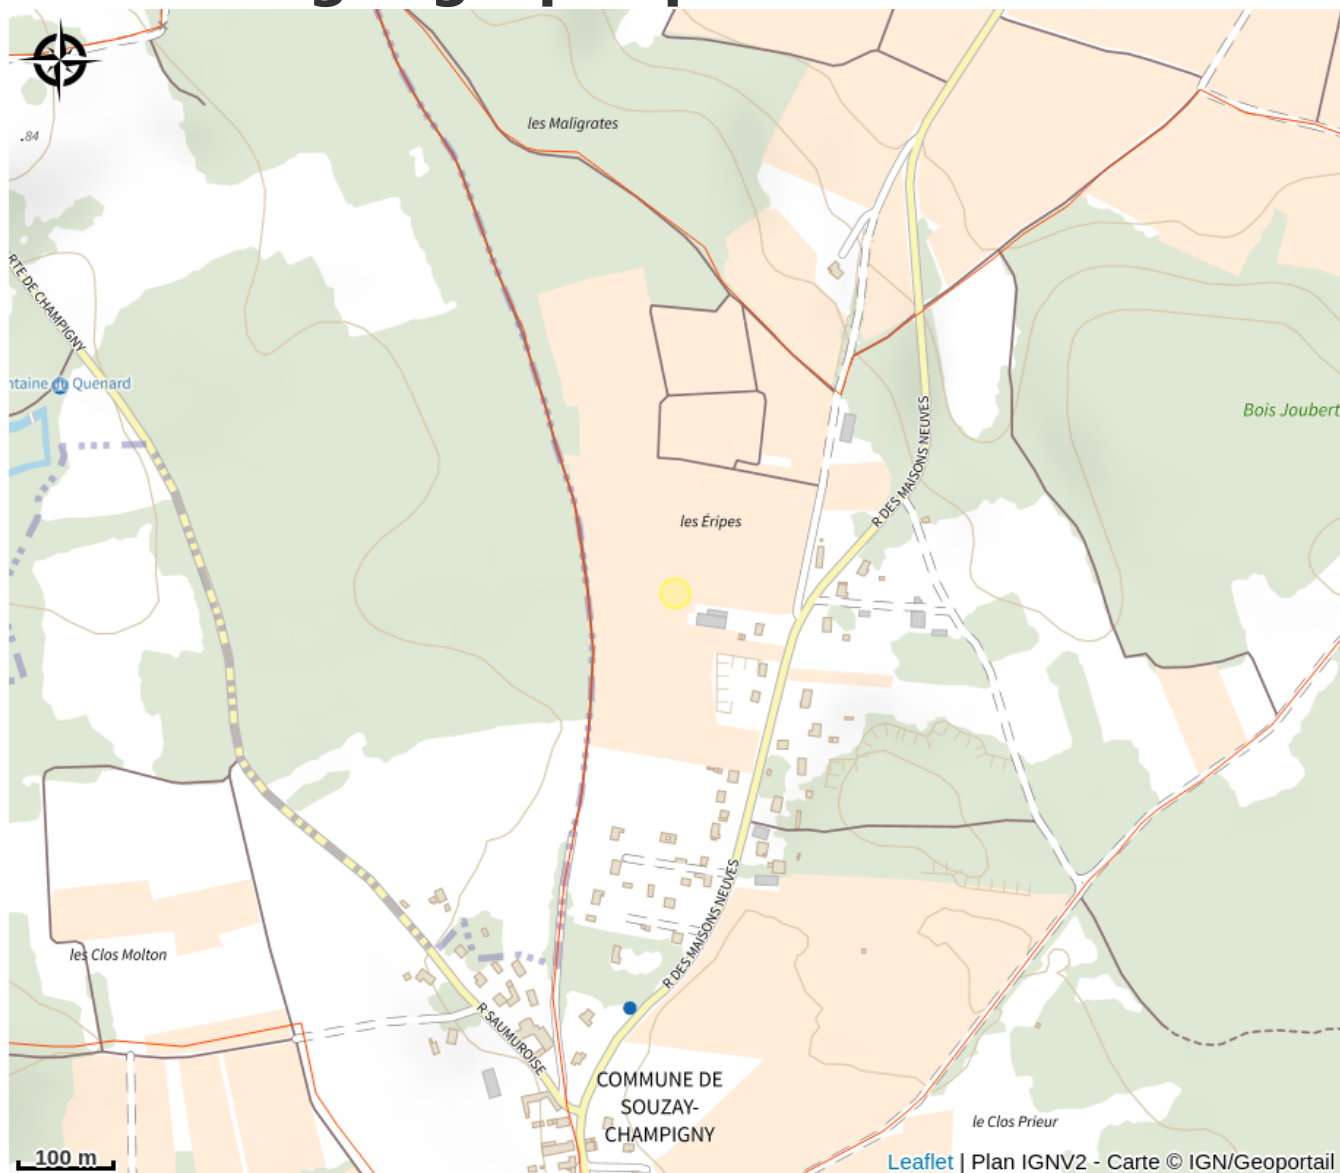

Situation géographique