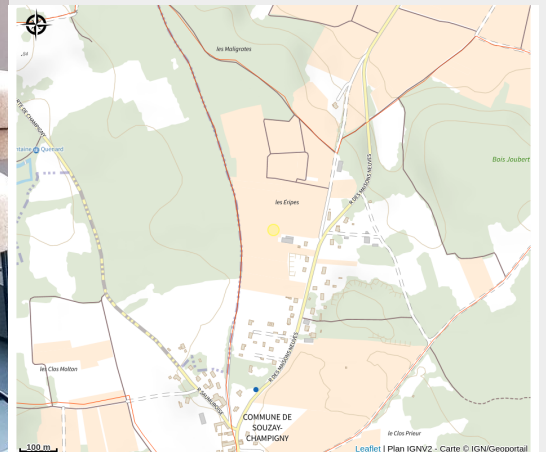

# Domaine de l'Aurée

Balades et randos région de Saumur

Crédit : Caveau (Jérôme Guichard)

Domaine viticole de 9 ha certifié en agriculture biologique depuis 2019. Dégustation gratuite dans un espace de dégustation au cœur des vignes. Le Domaine vous propose différentes cuvées : Saumur-Champigny, Saumur Rouge, Saumur Rosé et Crémant de Loire.

# Description

Acquis et développé par le GFA de la famille Josse, le Domaine de l'Aurée est situé au cœur de l'appellation Saumur-Champigny.

Jérôme Guichard, vigneron et gérant de la SCEA, y exploite les 9 hectares de vignes avec comme cépage majoritaire le cabernet franc.

# Situation géographique