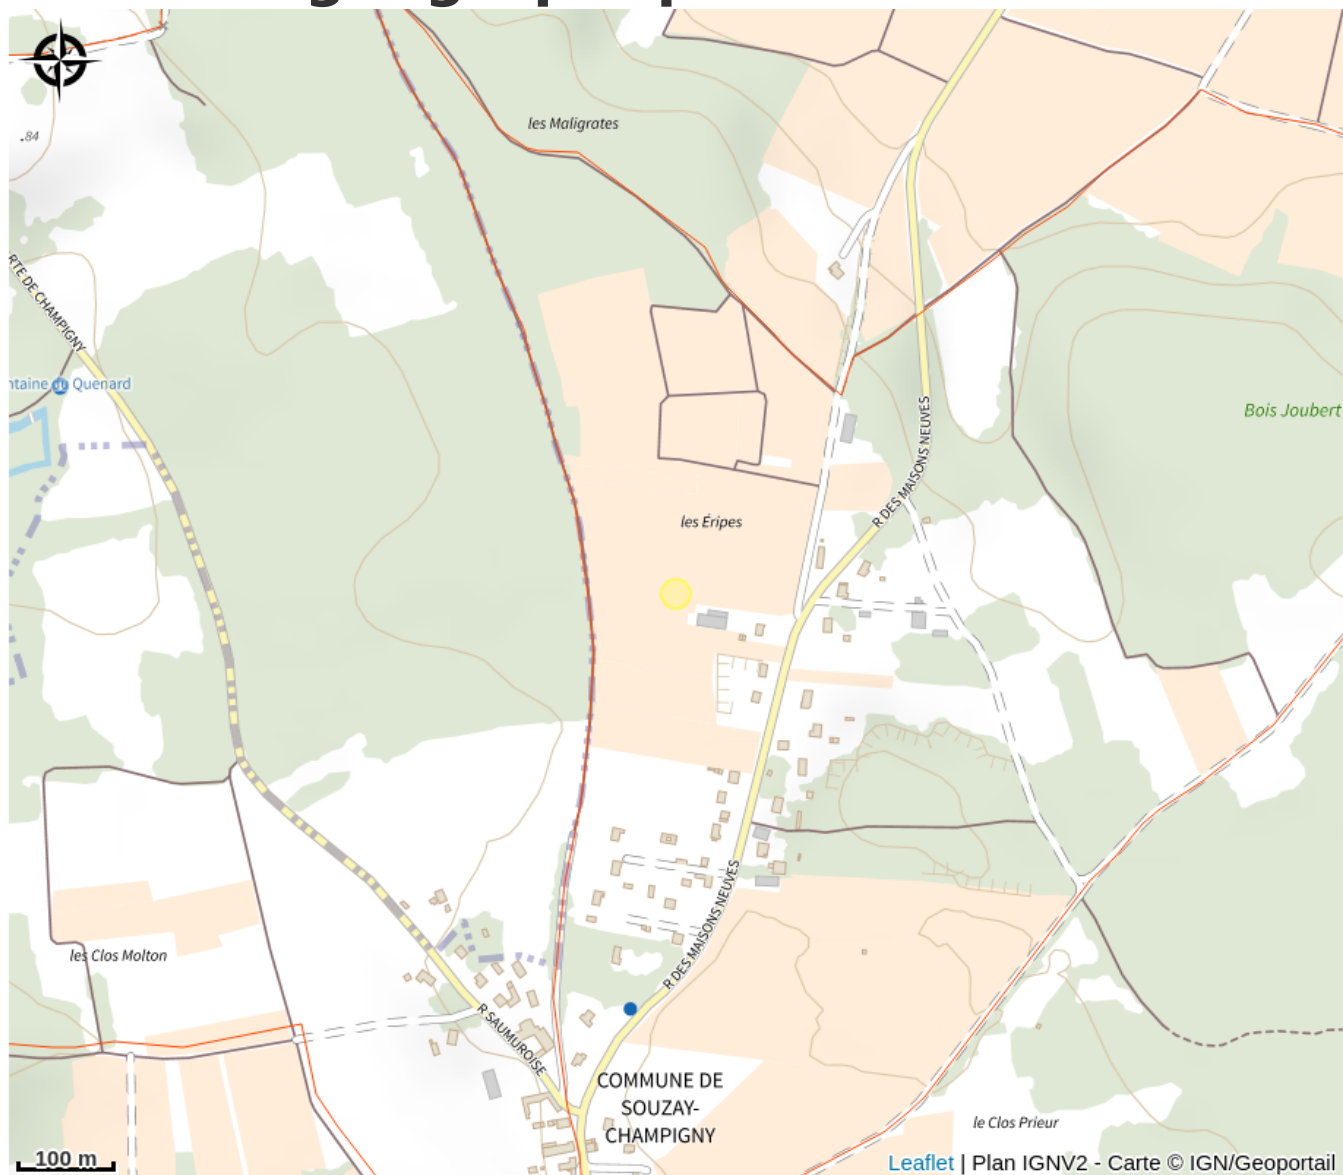

# Description

Acquis et développé par le GFA de la famille Josse, le Domaine de l'Aurée est situé au cœur de l'appellation Saumur-Champigny.

Jérôme Guichard, vigneron et gérant de la SCEA, y exploite les 9 hectares de vignes avec comme cépage majoritaire le cabernet franc.

# Situation géographique