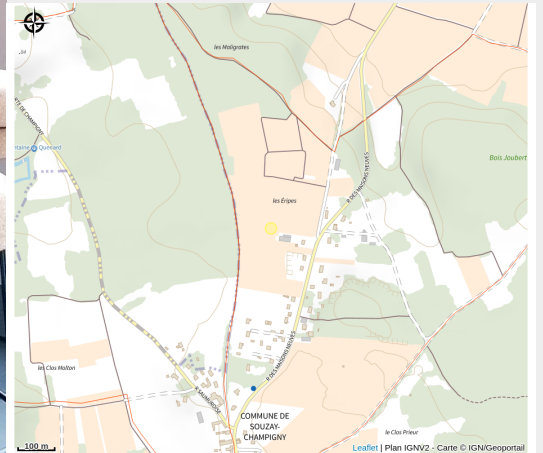

Domaine de l'Aurée

Balades et randos région de Saumur

Crédit photo : Caveau (Jérôme Guichard)

Domaine viticole de 9 ha certifié en agriculture biologique depuis 2019. Dégustation gratuite dans un espace de dégustation au cœur des vignes. Le Domaine vous propose différentes cuvées : Saumur-Champigny, Saumur Rouge, Saumur Rosé et Crémant de Loire.

Infos pratiques

Categorie : Produits du terroir

Catégories : Vins et vignobles

Description

Acquis et développé par le GFA de la famille Josse, le Domaine de l'Aurée est situé au cœur de l'appellation Saumur-Champigny.