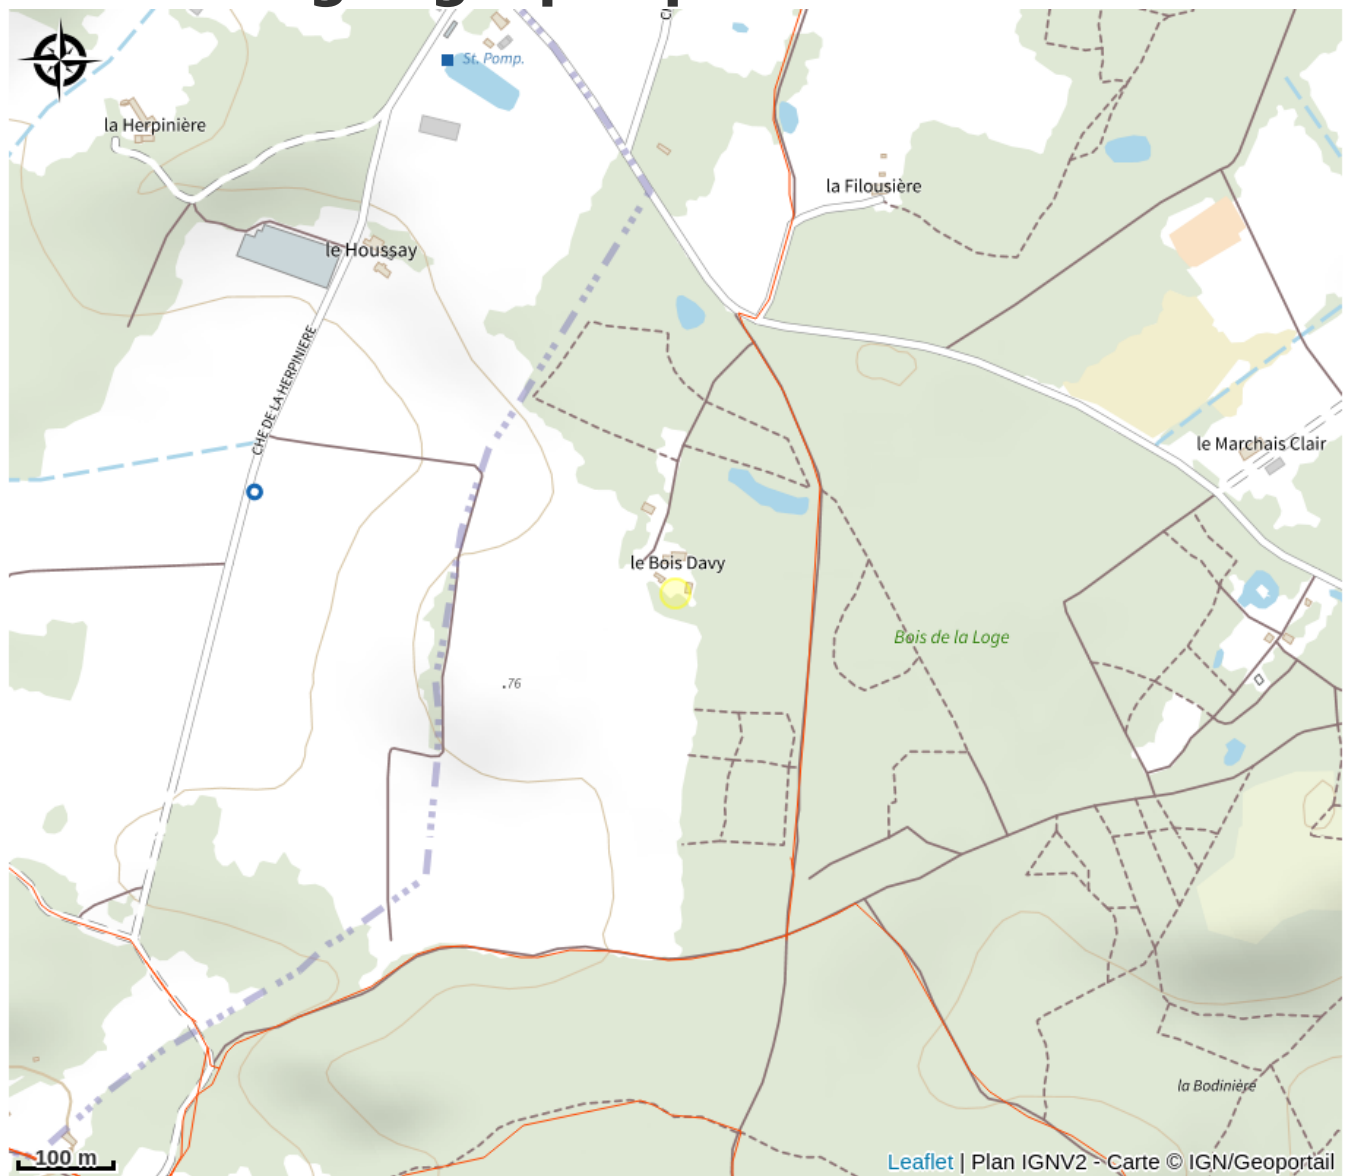

Situation géographique

Toutes les infos pratiques

Informations pratiques

Ouverture:

Du 01/01 au 31/12.

Tarifs:

Du 01/01 au 31/12 : à partir de 4€.

Modes de paiement: