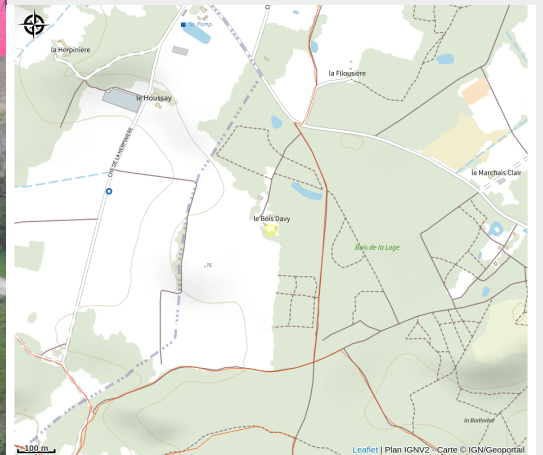

Éco-lieu du Bois Davy

Balades et randos région de Saumur

Crédit photo : Vue aérienne du Domaine (Pascale Nottaris)

Le camping enchante les amoureux de la nature, en quête de simplicité et d'authenticité. Vous y serez accueillis dans une ambiance chaleureuse, conciliant esprit de famille et respect de l'environnement.