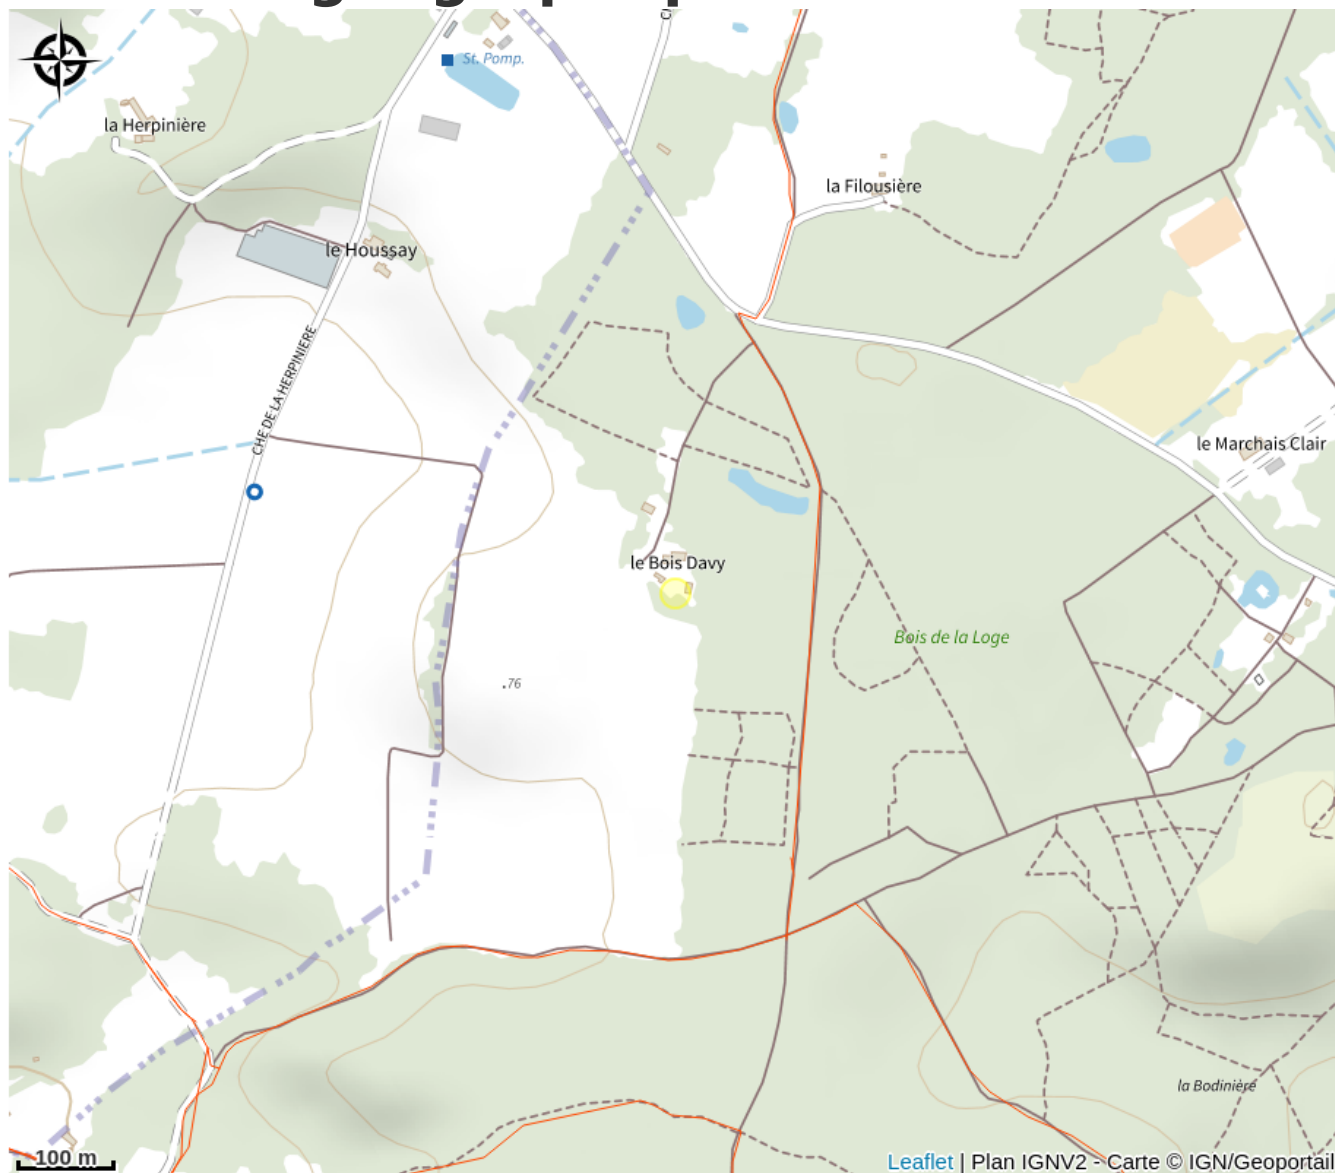

Situation géographique

Toutes les infos pratiques

Informations pratiques

Ouverture:

Du 01/01 au 31/12.

Tarifs:

Du 01/01 au 31/12 : à partir de 4€.

Modes de paiement: