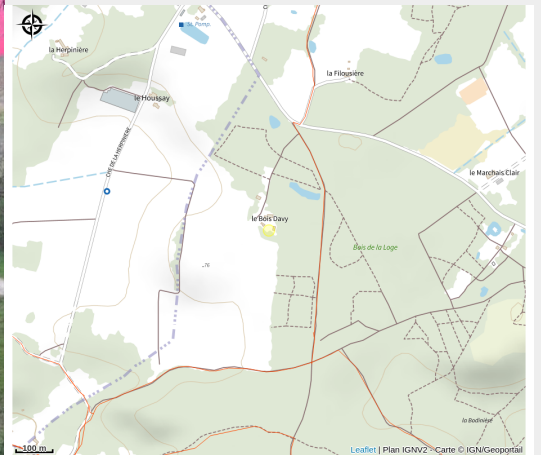

Éco-lieu du Bois Davy

Balades et randos région de Saumur

Crédit photo : Vue aérienne du Domaine (Pascale Nottaris)

Le camping enchante les amoureux de la nature, en quête de simplicité et d'authenticité. Vous y serez accueillis dans une ambiance chaleureuse, conciliant esprit de famille et respect de l'environnement.