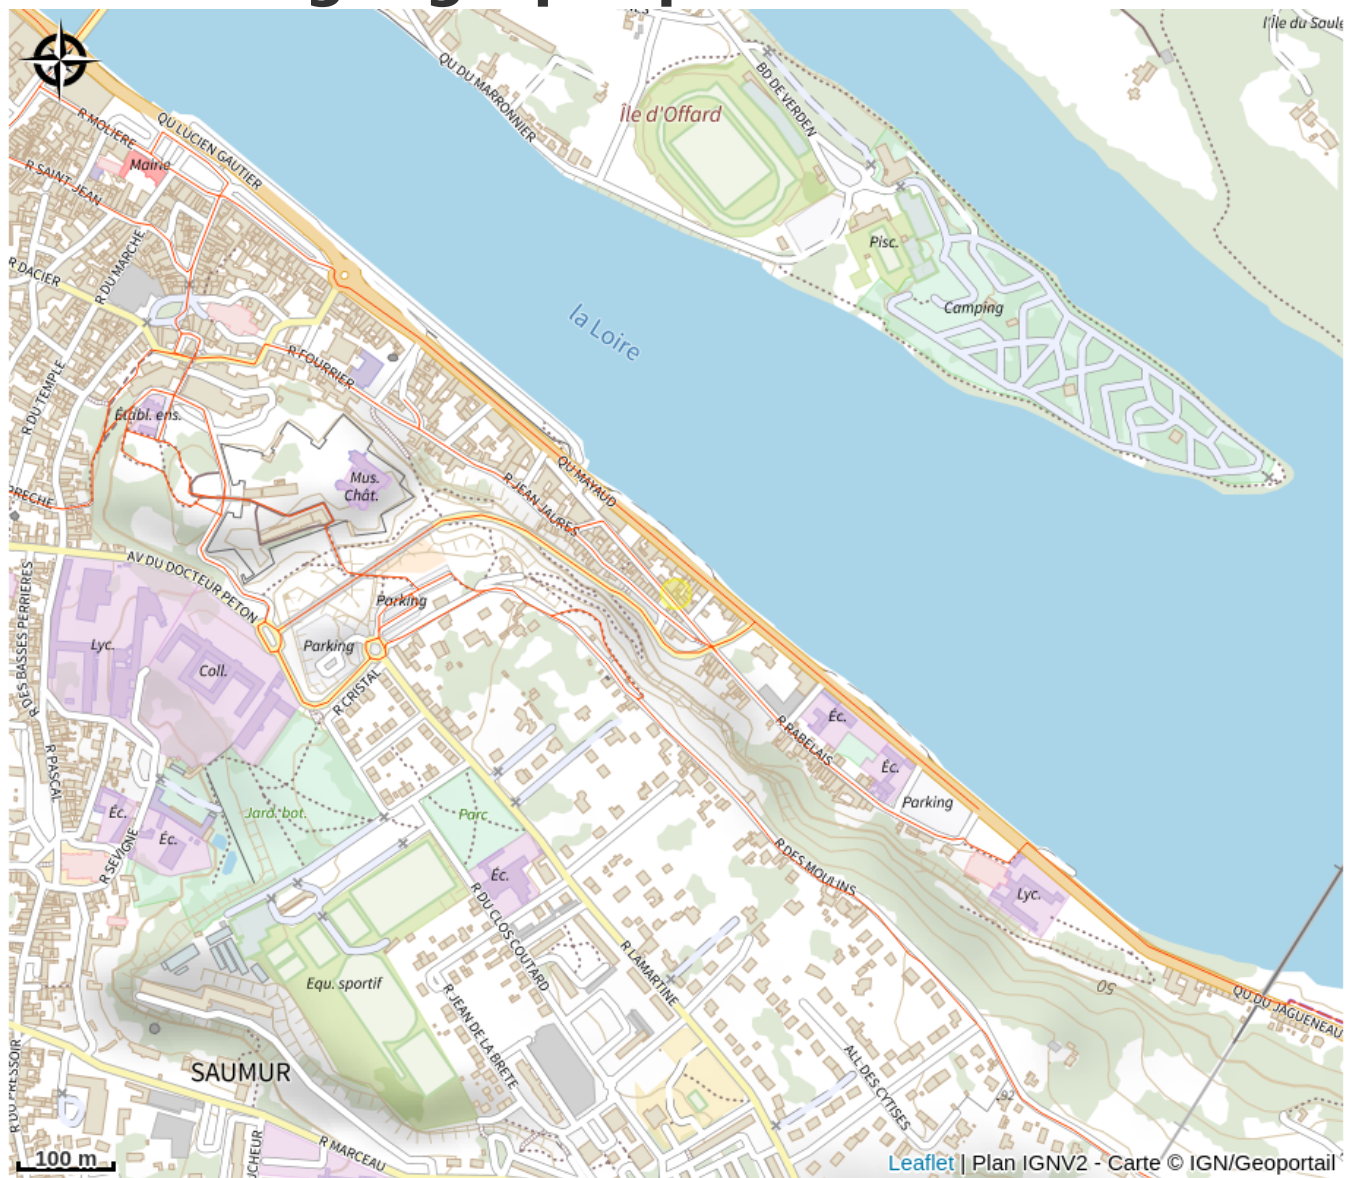

Situation géographique