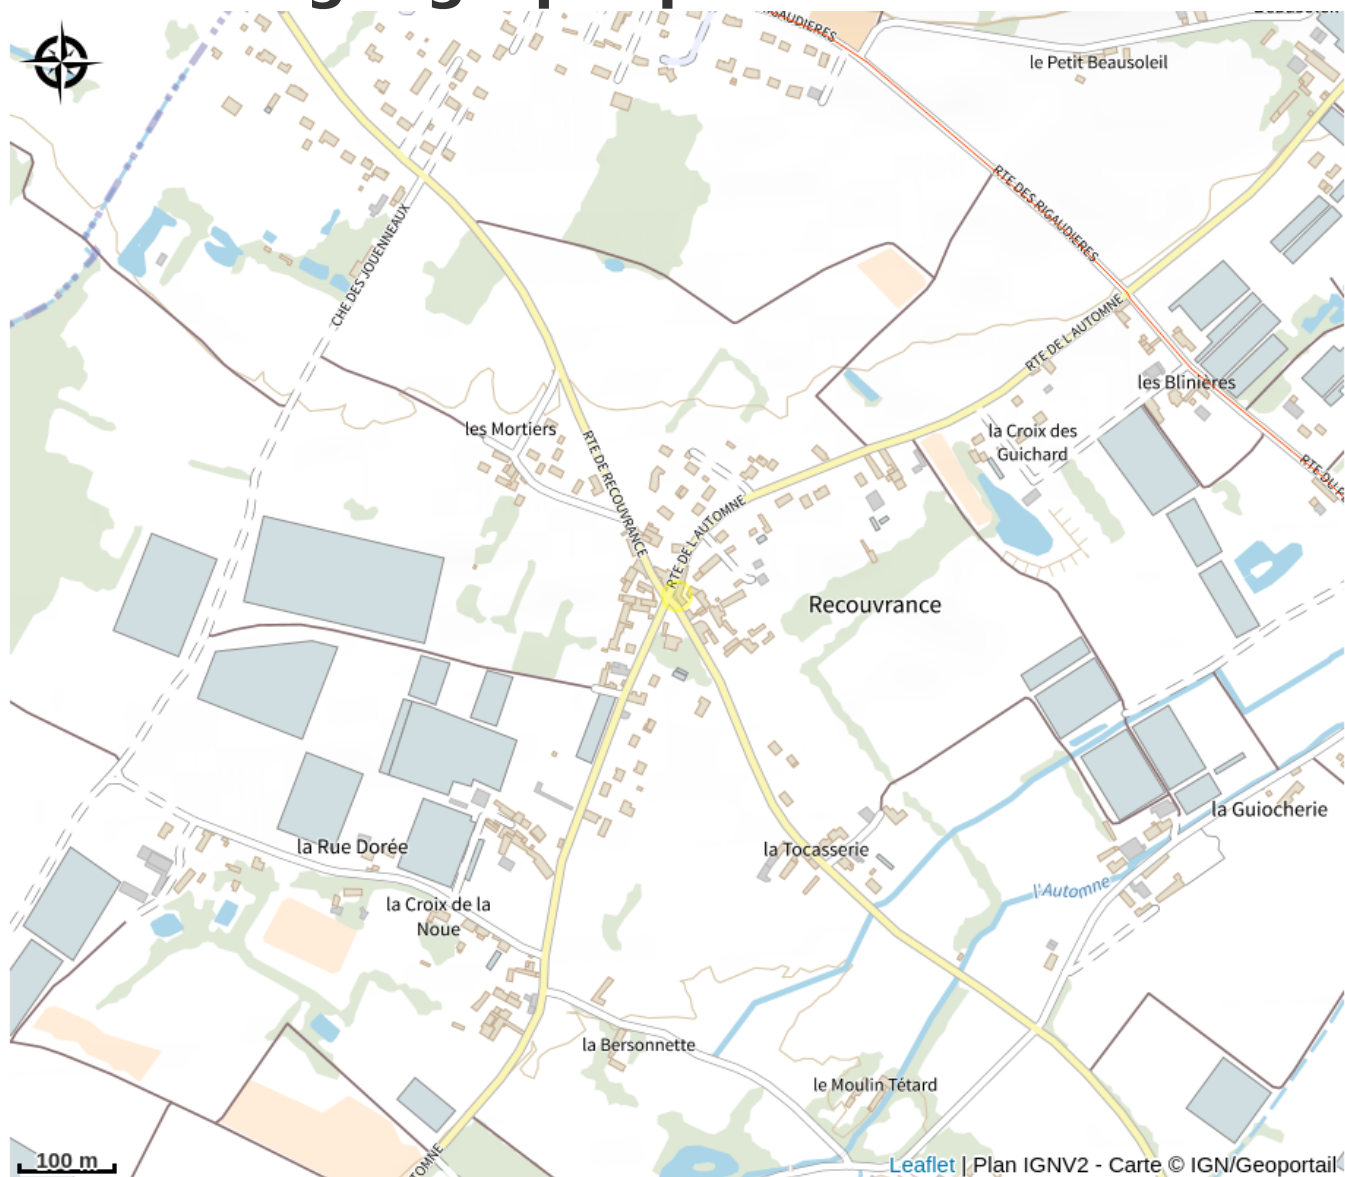

Le centre du bourg d'Allonnes est situé à 3 km, la ville de Saumur à 12 km seulement.

Facilité d'accès depuis la route touristique longeant la Loire entre Angers et Tours ou depuis la sortie 3 de l'autoroute A85.

# Situation géographique