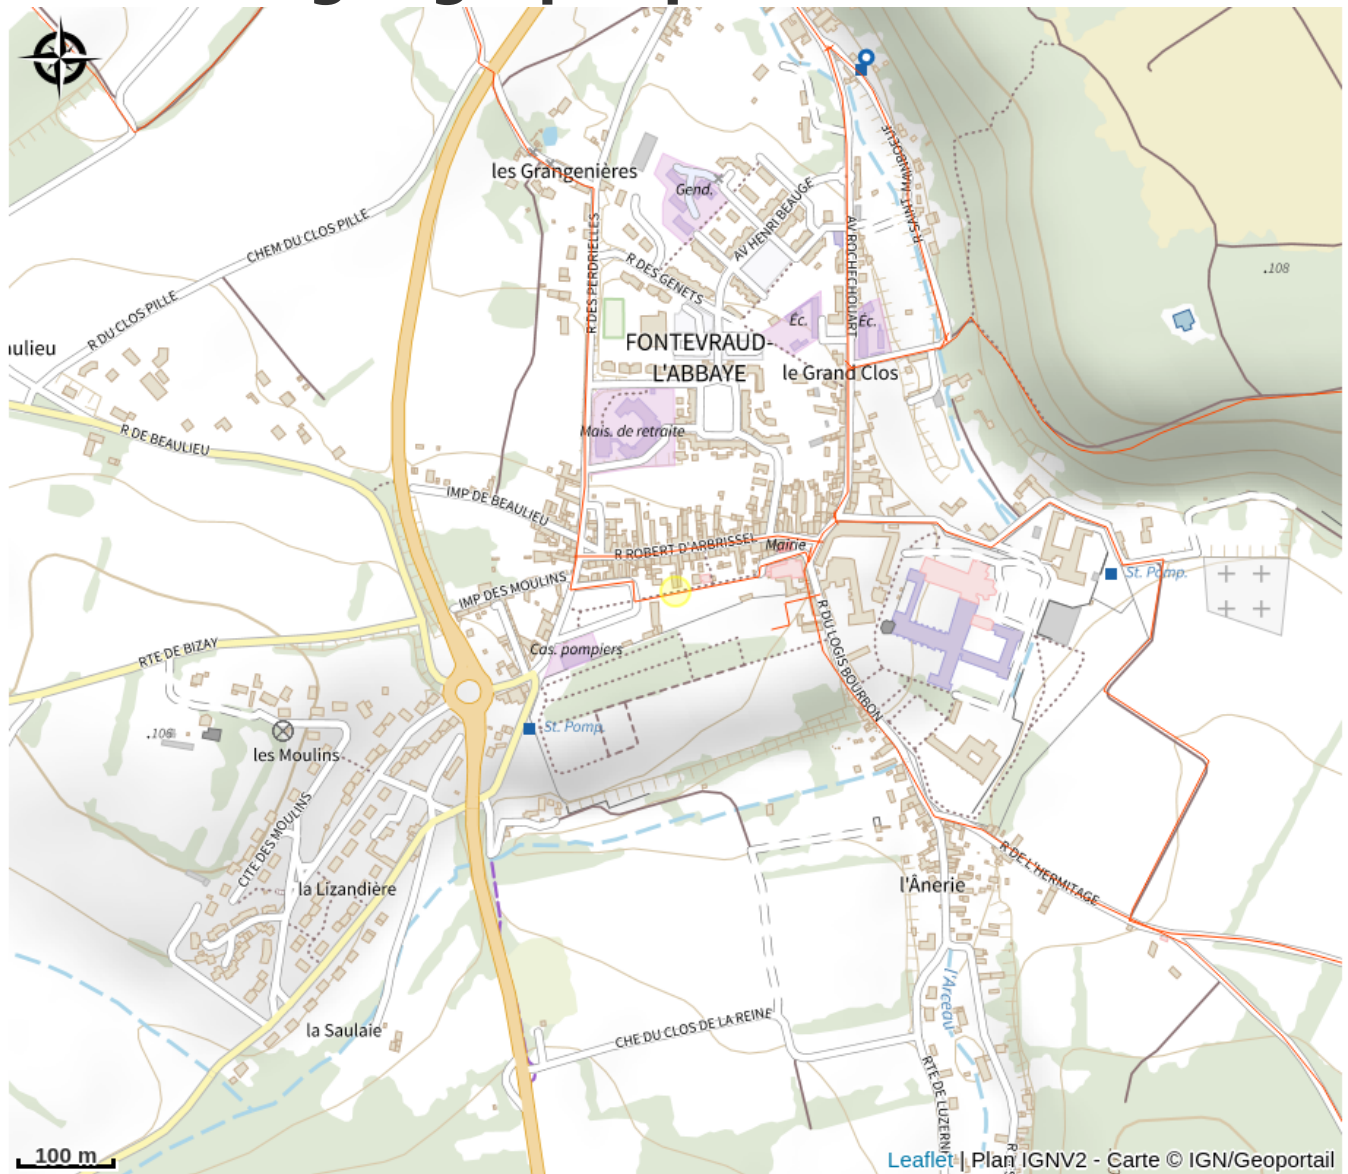

Situation géographique