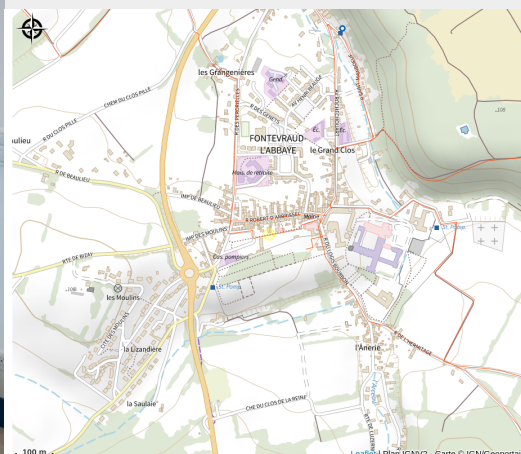

Le Garage - Gite 1900

Balades et randos région de Saumur

Crédit photo : Séjour salon Gite 1900 (©Alexandre Hellebuyck)

Emmanuelle et Fabien proposent de vous accueillir toute l'année dans cette ancienne demeure familiale en tuffeau entièrement rénovée et aménagée dans une inspiration 1900. Confortable et moderne à la fois, le gîte est conçu pour recevoir 12 personnes.

Infos pratiques

Categorie : Hébergement

Type d'hébergement :
Hébergements locatifs

Description

Cette maison de ville, idéalement située au cœur du village de Fontevraud, à deux pas de l'Abbaye Royale, dispose d'un patio et d'une cave voûtée dont vous pourrez profiter pour vos apéritifs en famille ou entre amis.

Un parc public arboré avec activités pour enfants est situé face au gîte.

A côté du gîte, Emmanuelle et Fabien (vigneron), ont ouvert un bistrot vigneron. Vous pourrez y découvrir une sélection de vins de Loire bio ainsi qu'un menu composé de produits bio et locaux.