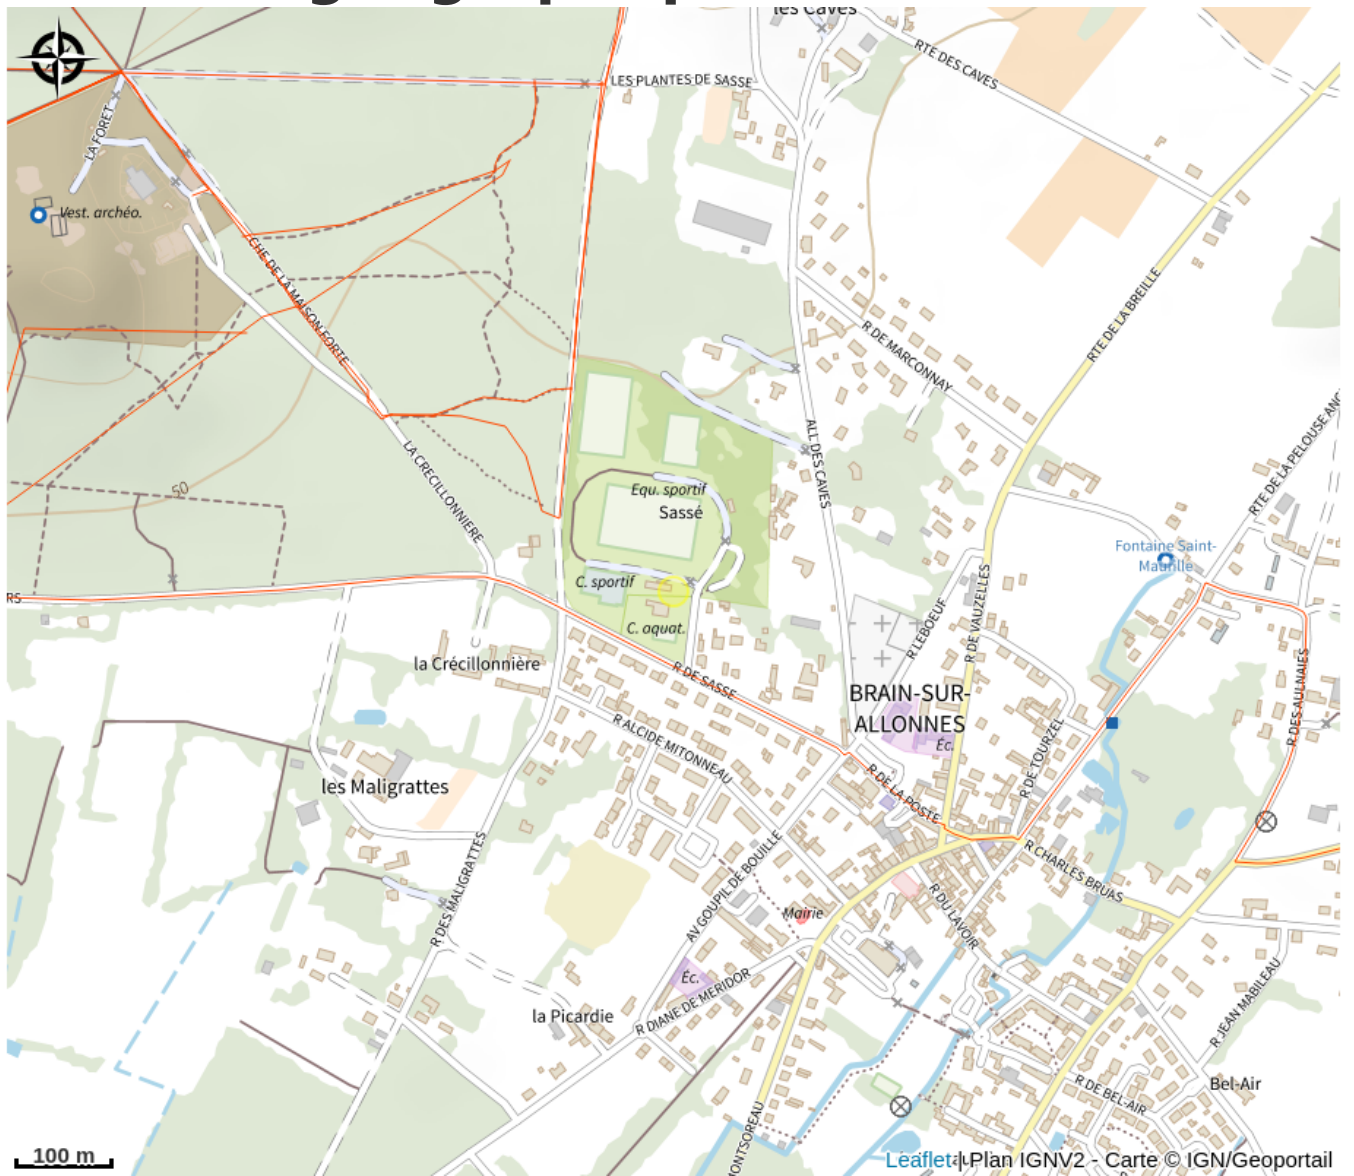

# Aire Camping-car Park de Brain-sur-Allonnes

Balades et randos région de Saumur

Crédit photo : Emplacements (Pascal Heslan)

*L'aire d'étape Camping-Car Park de Brain-sur-Allonnes vous accueille avec ses 20 emplacements spacieux et arborés, à 200 m de la piscine d'été, et à 500 m du centre-bourg et des commerces. Stationnement payant, services inclus.*

# Situation géographique