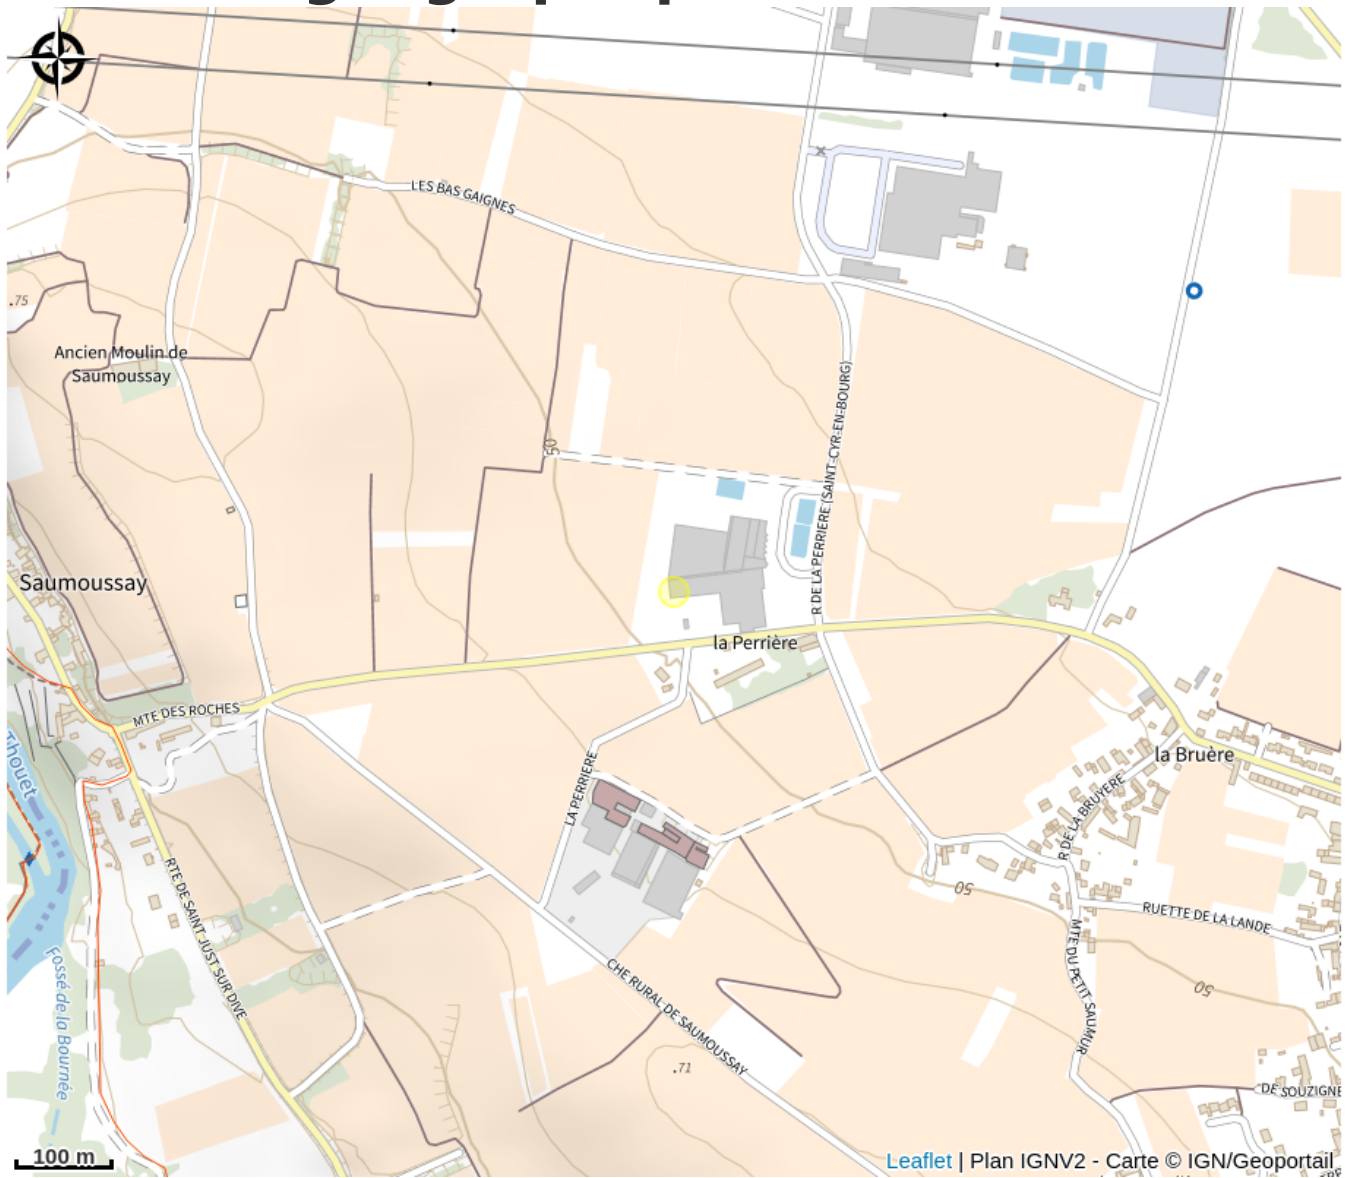

Infos pratiques

Catégorie : Hébergement

Type d'hébergement : Aires d'accueil camping-car

Description

Vous trouverez sur place :

- 25 emplacements (stationnement limité à 48h)

Situation géographique

Toutes les informations pratiques