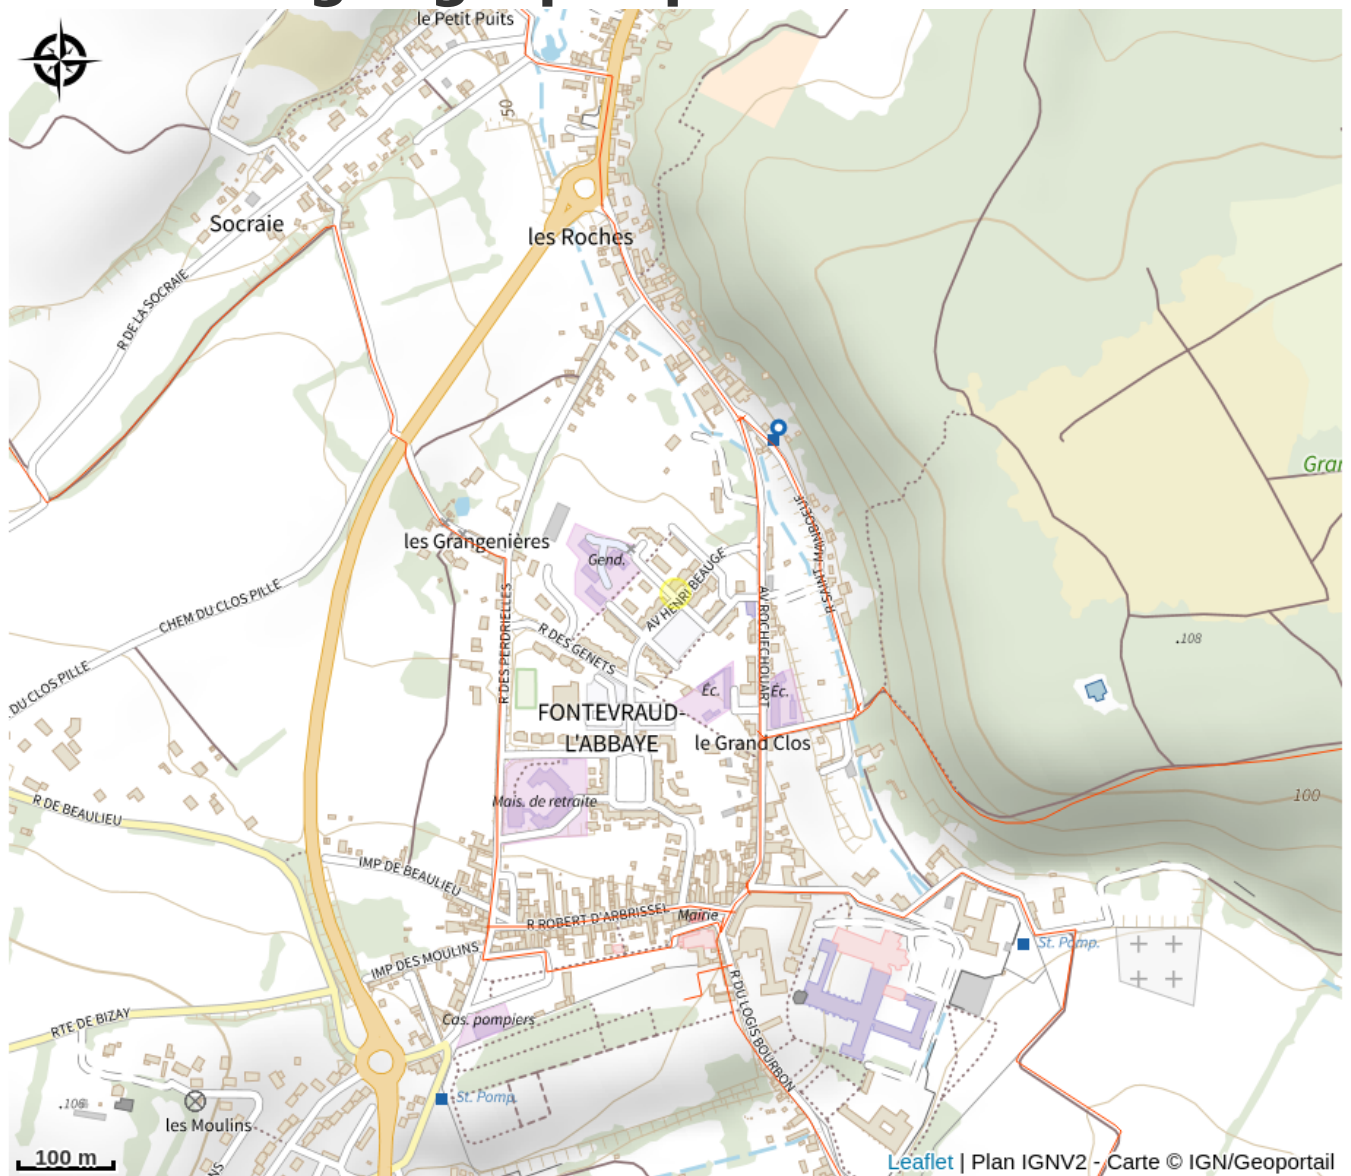

Aire camping-cars de Fontevraud-l'Abbaye

Balades et randos région de Saumur

Crédit photo : Aire de camping-cars de Fontevraud-l'Abbaye (MemoryCatcher de Pixabay)

Aire d'accueil camping-cars située dans un quartier calme, à 200 mètres du centre-bourg et de l'entrée de l'Abbaye Royale de Fontevraud.

Situation géographique

Toutes les infos pratiques

Informations pratiques

Ouverture:

Du 01/01 au 31/12.

Tarifs:

Gratuit.

Services: