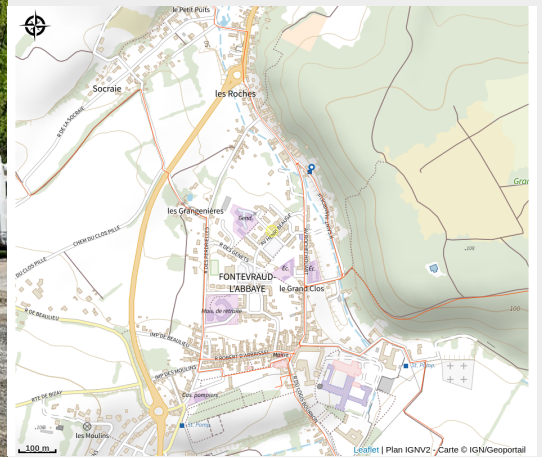

Aire camping-cars de Fontevraud-l'Abbaye

Balades et randos région de Saumur

Crédit photo : Aire de camping-cars de Fontevraud-l'Abbaye (MemoryCatcher de Pixabay)

Aire d'accueil camping-cars située dans un quartier calme, à 200 mètres du centre-bourg et de l'entrée de l'Abbaye Royale de Fontevraud.