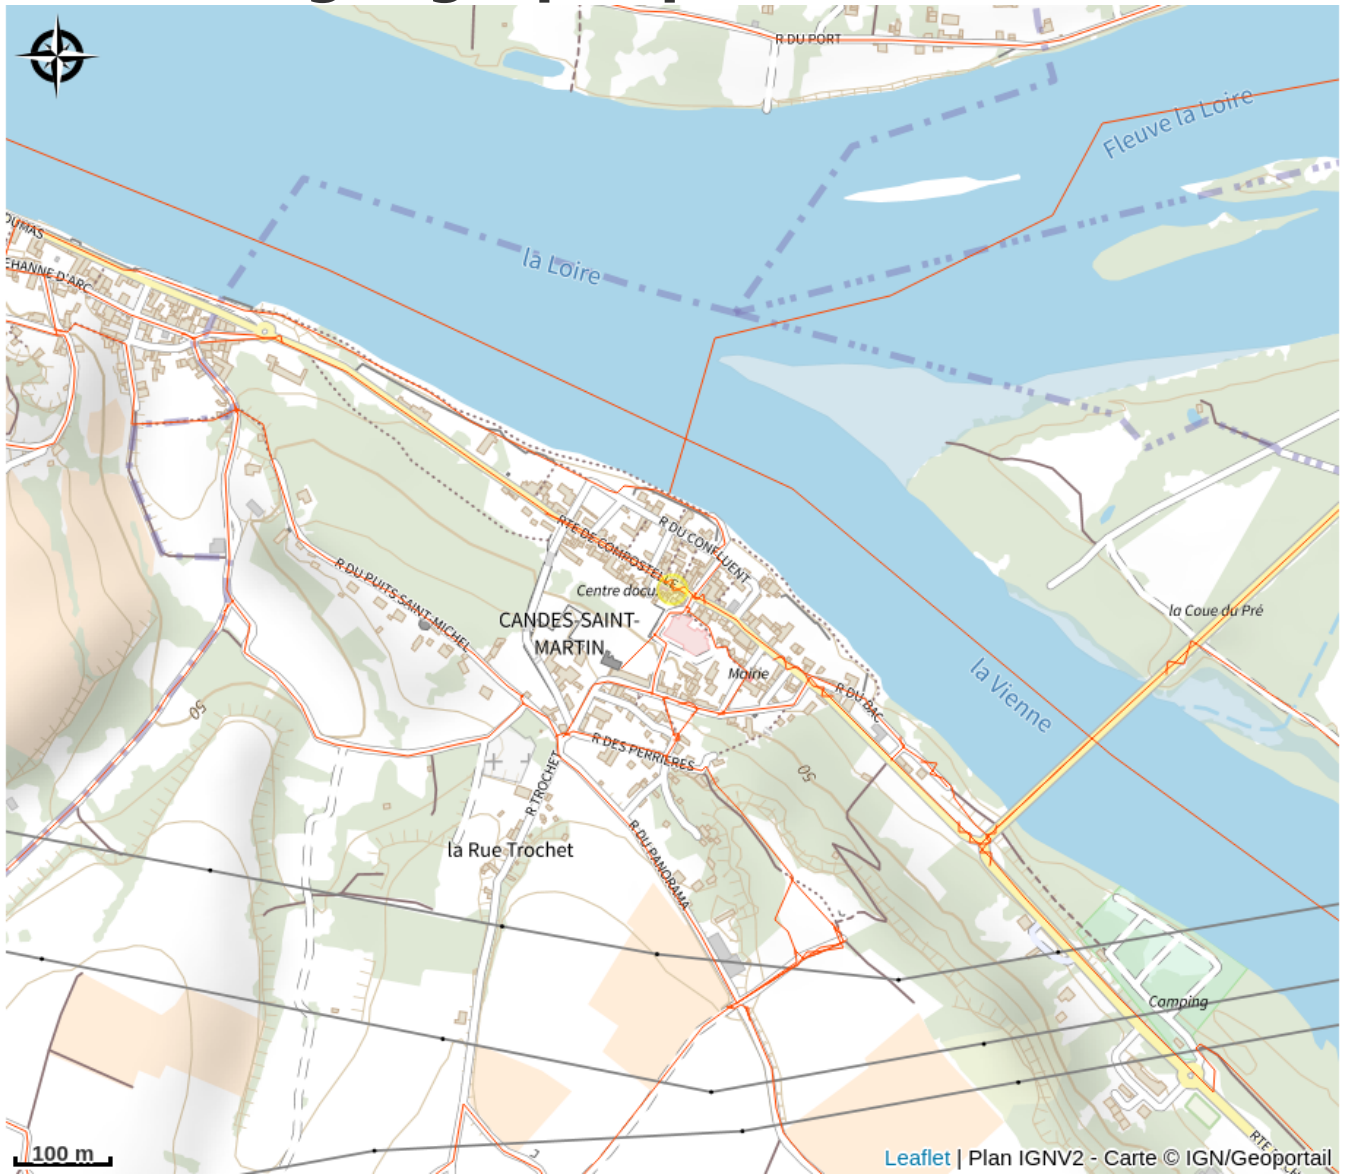

Le p'tit caboulot

Balades et randos région de Chinon

No photo

Infos pratiques

Categorie : Restauration

Situation géographique

Toutes les infos pratiques

Contact

Adresse :

22 Route de Compostelle
37500 CANDES-SAINT-MARTIN