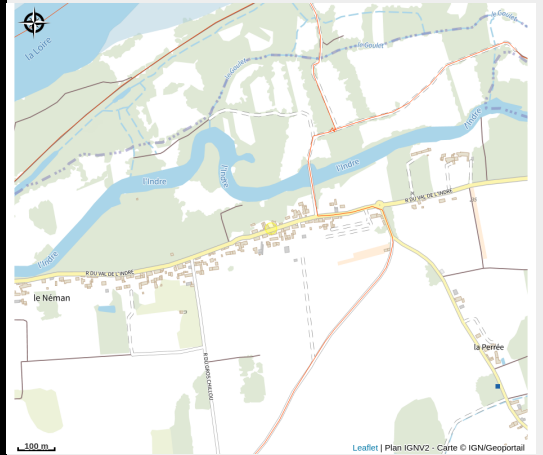

Au fil de l'eau

Balades et randos région de Chinon

No photo

Infos pratiques

Categorie : Restauration

Situation géographique

Toutes les infos pratiques

Contact

Adresse :

4 Rue du Val de l'Indre
37420 AVOINE