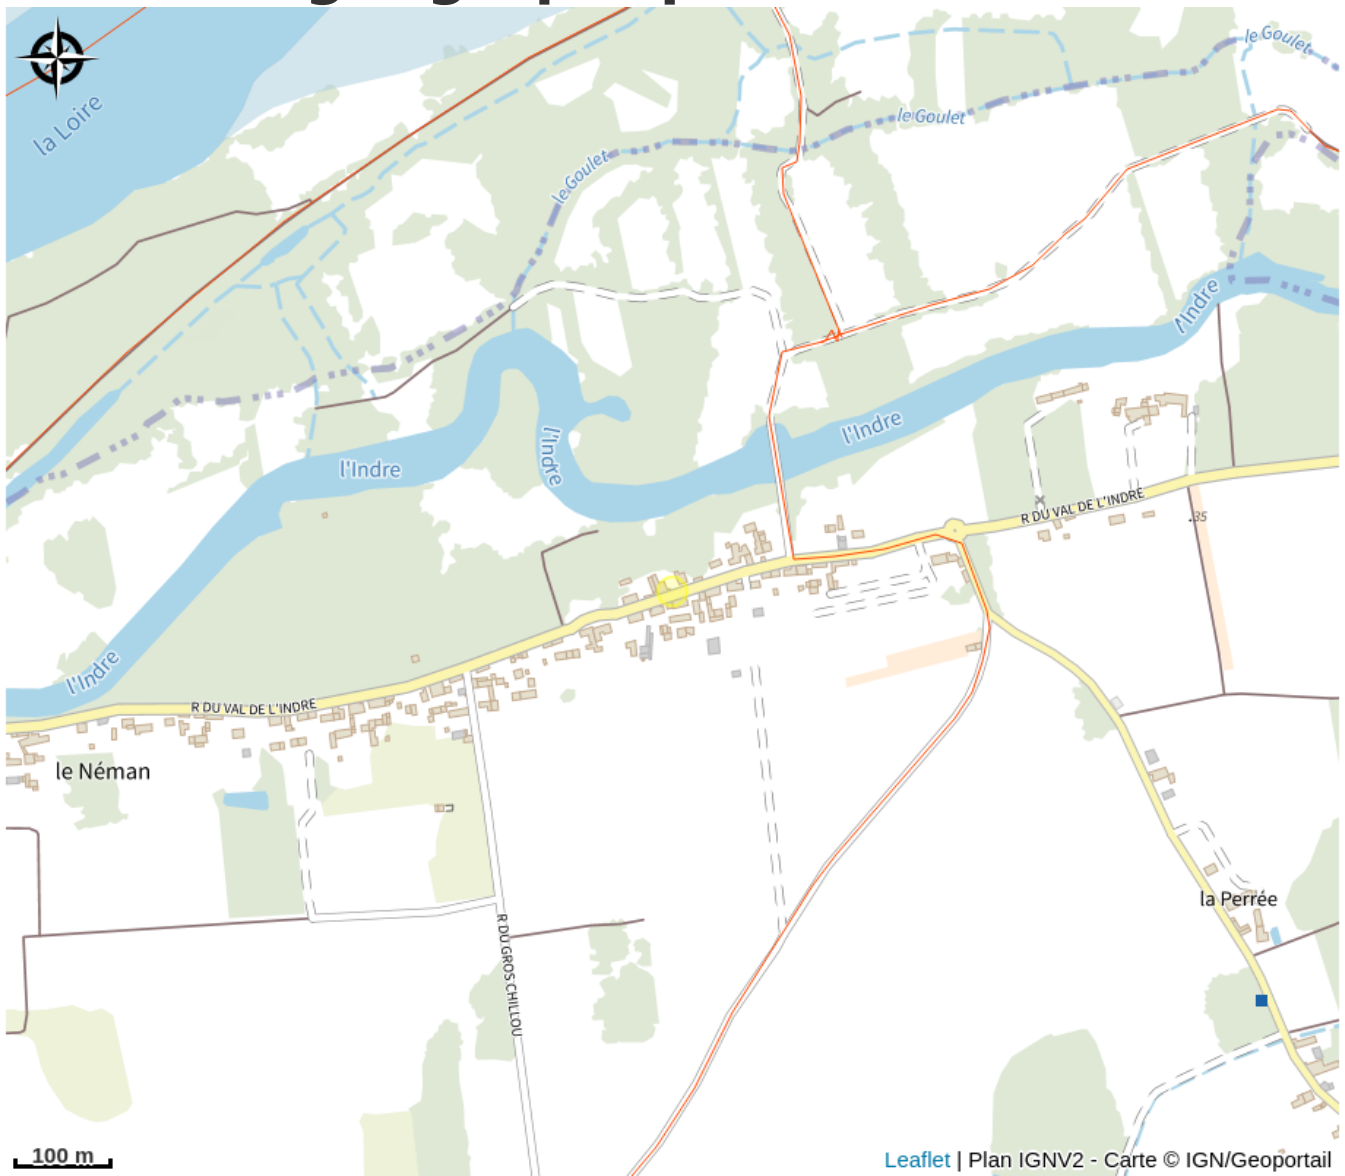

Au fil de l'eau

Balades et randos région de Chinon

No photo

Infos pratiques

Categorie : Restauration

Situation géographique

Toutes les infos pratiques

Contact

Adresse :

4 Rue du Val de l'Indre
37420 AVOINE