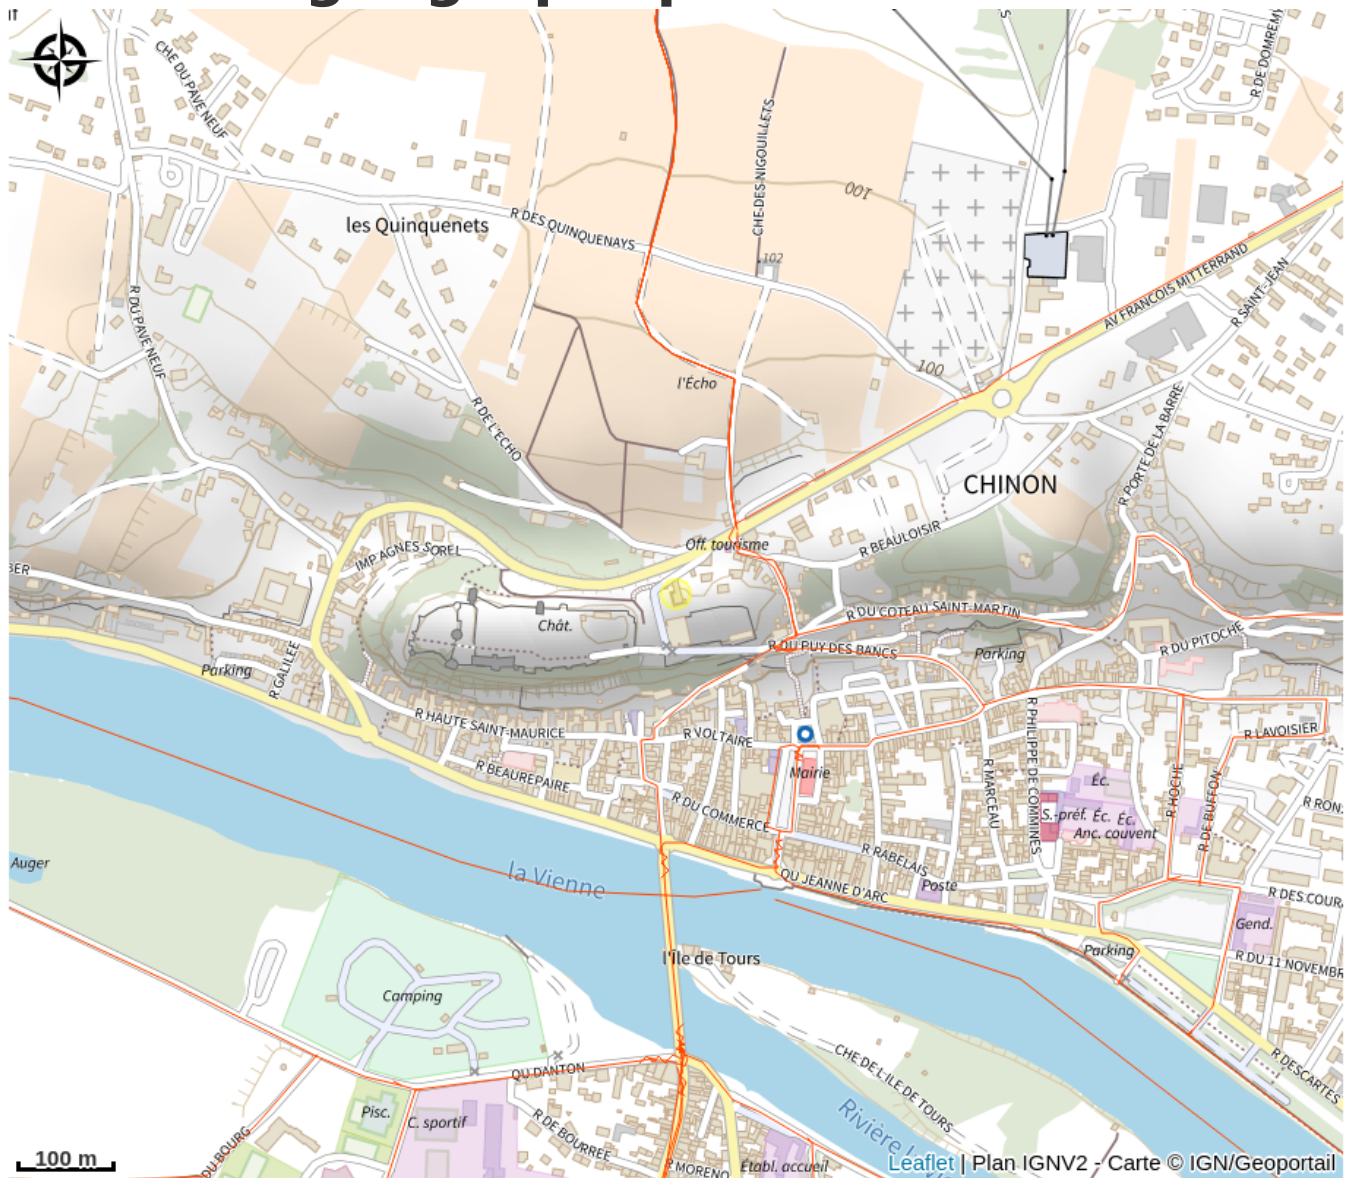

La table des copains

Balades et randos région de Chinon

Crédit : Restaurant Au Local - Chinon (ADT Touraine / Magalie Taffut)

Entre la Forteresse Royale et les vignes de Chinon, découvrez la saveur des produits locaux avec des idées d'ailleurs. Jonathan et son équipe se feront un plaisir de vous accueillir dans une ambiance chaleureuse, conviviale et simple. A très vite dans le restaurant Au Local !

Infos pratiques

Catégorie : Restauration

Description

Entre la Forteresse Royale et les vignes de Chinon, découvrez la saveur des produits locaux avec des idées d'ailleurs. Jonathan et son équipe se feront un plaisir de vous accueillir dans une ambiance chaleureuse, conviviale et simple. A très vite dans le restaurant Au Local !

Situation géographique

Toutes les informations pratiques

Contact

Adresse :

2bis rue du Château
37500 CHINON