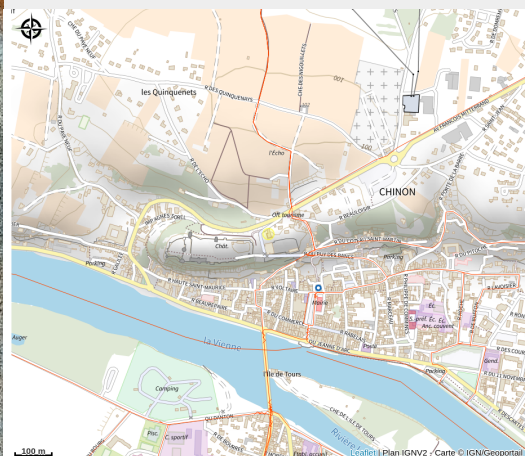

La table des copains

Balades et randos région de Chinon

Crédit : Restaurant Au Local - Chinon (ADT Touraine / Magalie Taffut)

Entre la Forteresse Royale et les vignes de Chinon, découvrez la saveur des produits locaux avec des idées d'ailleurs. Jonathan et son équipe se feront un plaisir de vous accueillir dans une ambiance chaleureuse, conviviale et simple. A très vite dans le restaurant Au Local !

Infos pratiques

Catégorie : Restauration

Description

Entre la Forteresse Royale et les vignes de Chinon, découvrez la saveur des produits locaux avec des idées d'ailleurs. Jonathan et son équipe se feront un plaisir de vous accueillir dans une ambiance chaleureuse, conviviale et simple. A très vite dans le restaurant Au Local !

Situation géographique

Toutes les informations pratiques

Contact

Adresse :

2bis rue du Château
37500 CHINON