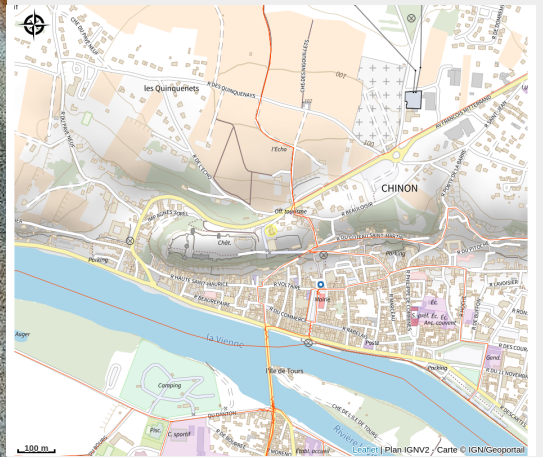

# Au Local

Balades et randos région de Chinon

Crédit photo : Restaurant Au Local - Chinon (ADT Touraine / Magalie Taffut)

*Entre la Forteresse Royale et les vignes de Chinon, découvrez la saveur des produits locaux avec des idées d'ailleurs. Jonathan et son équipe se feront un plaisir de vous accueillir dans une ambiance chaleureuse, conviviale et simple. A très vite dans le restaurant Au Local !*

# Situation géographique