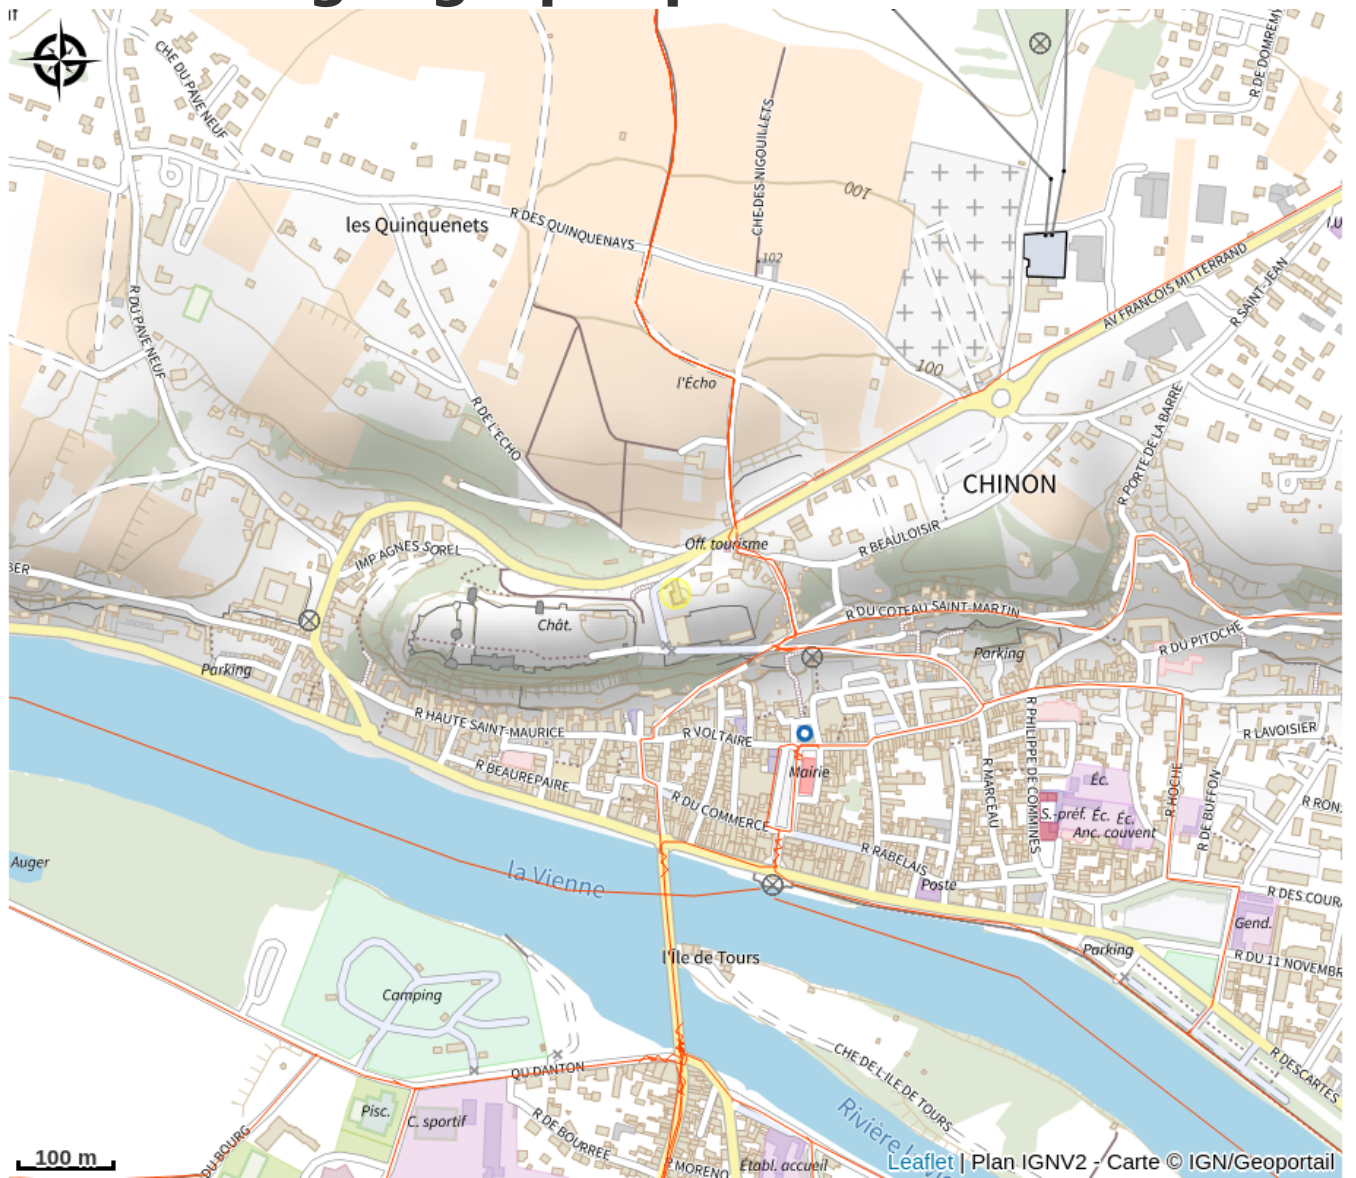

# Au Local

Balades et randos région de Chinon

Crédit photo : Restaurant Au Local - Chinon (ADT Touraine / Magalie Taffut)

*Entre la Forteresse Royale et les vignes de Chinon, découvrez la saveur des produits locaux avec des idées d'ailleurs. Jonathan et son équipe se feront un plaisir de vous accueillir dans une ambiance chaleureuse, conviviale et simple. A très vite dans le restaurant Au Local !*

# Situation géographique