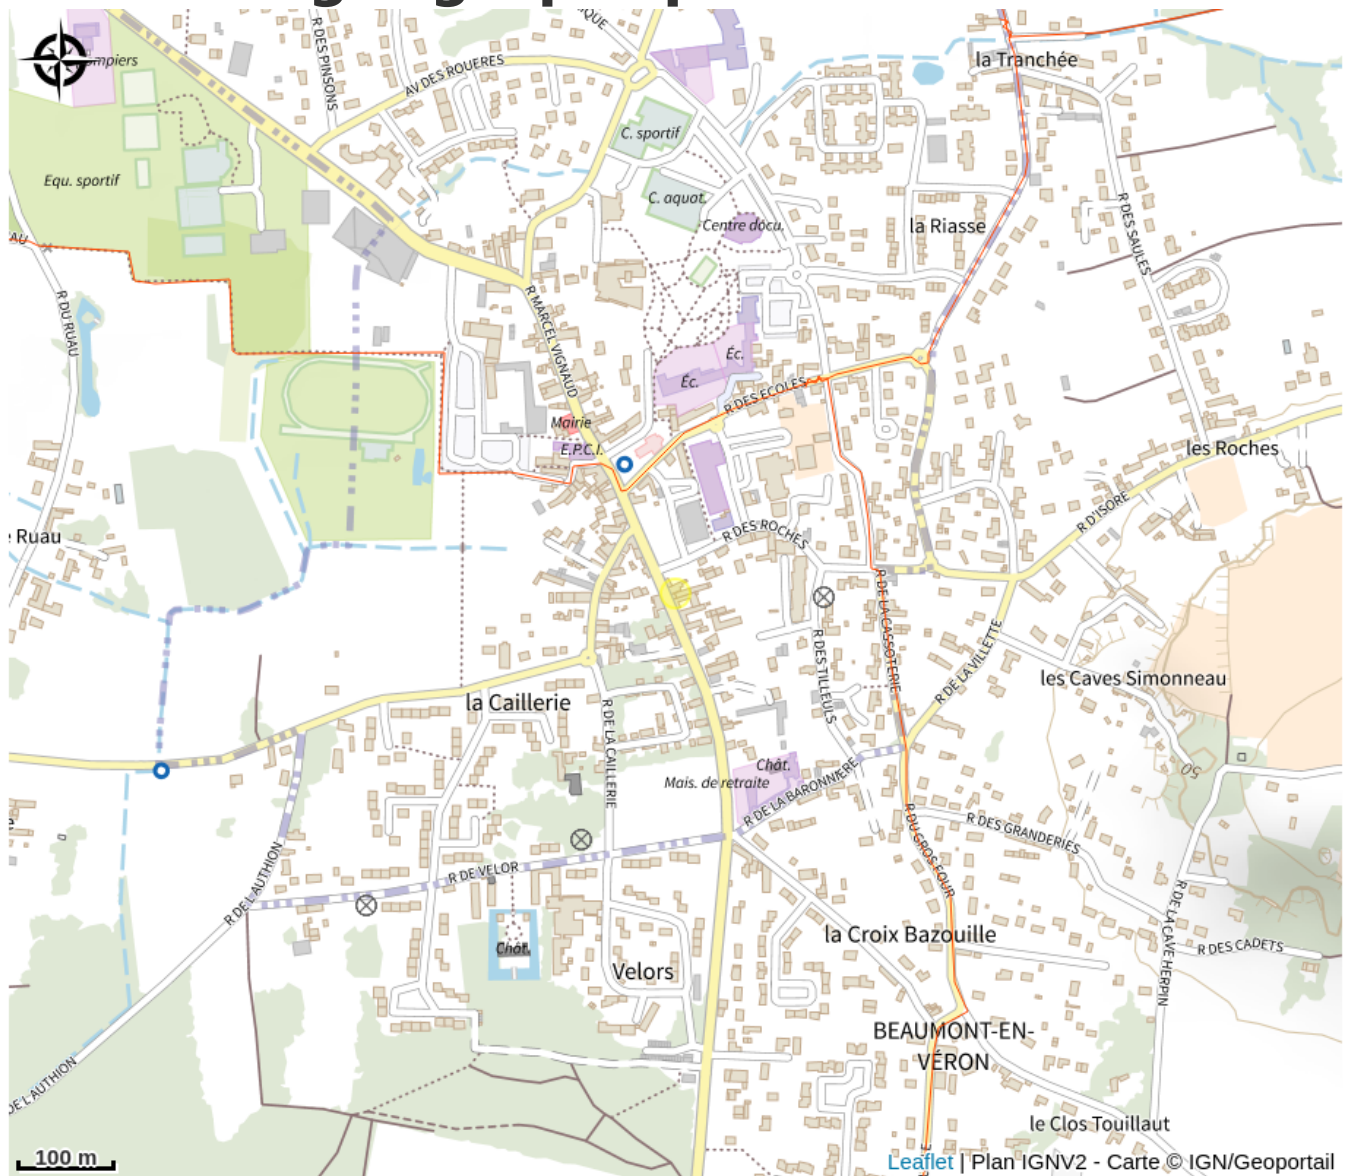

Côté jardin

Balades et randos région de Chinon

No photo

Infos pratiques

Categorie : Restauration

Une salle contemporaine. Au coeur du vignoble entre Chinon, Bourgueil et Candes-Saint-Martin, venez découvrir notre cuisine raffinée, avec service en terrasse, l'été. Accueil groupes tous les jours, sur réservation. Parking auto et vélo

Description

Restaurant traditionnel, cuisine familiale

Situation géographique

Toutes les infos pratiques

Contact

Adresse :

17 rue Marcel Vignaud
37420 AVOINE