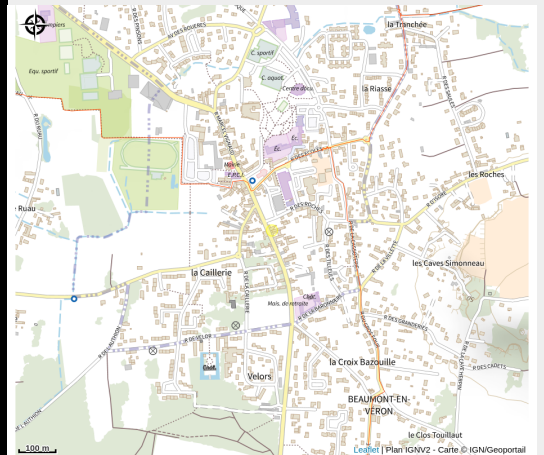

Côté jardin

Balades et randos région de Chinon

No photo

Infos pratiques

Categorie : Restauration

Une salle contemporaine. Au coeur du vignoble entre Chinon, Bourgueil et Candes-Saint-Martin, venez découvrir notre cuisine raffinée, avec service en terrasse, l'été. Accueil groupes tous les jours, sur réservation. Parking auto et vélo

Description

Restaurant traditionnel, cuisine familiale

Situation géographique

Toutes les infos pratiques

Contact

Adresse :

17 rue Marcel Vignaud
37420 AVOINE