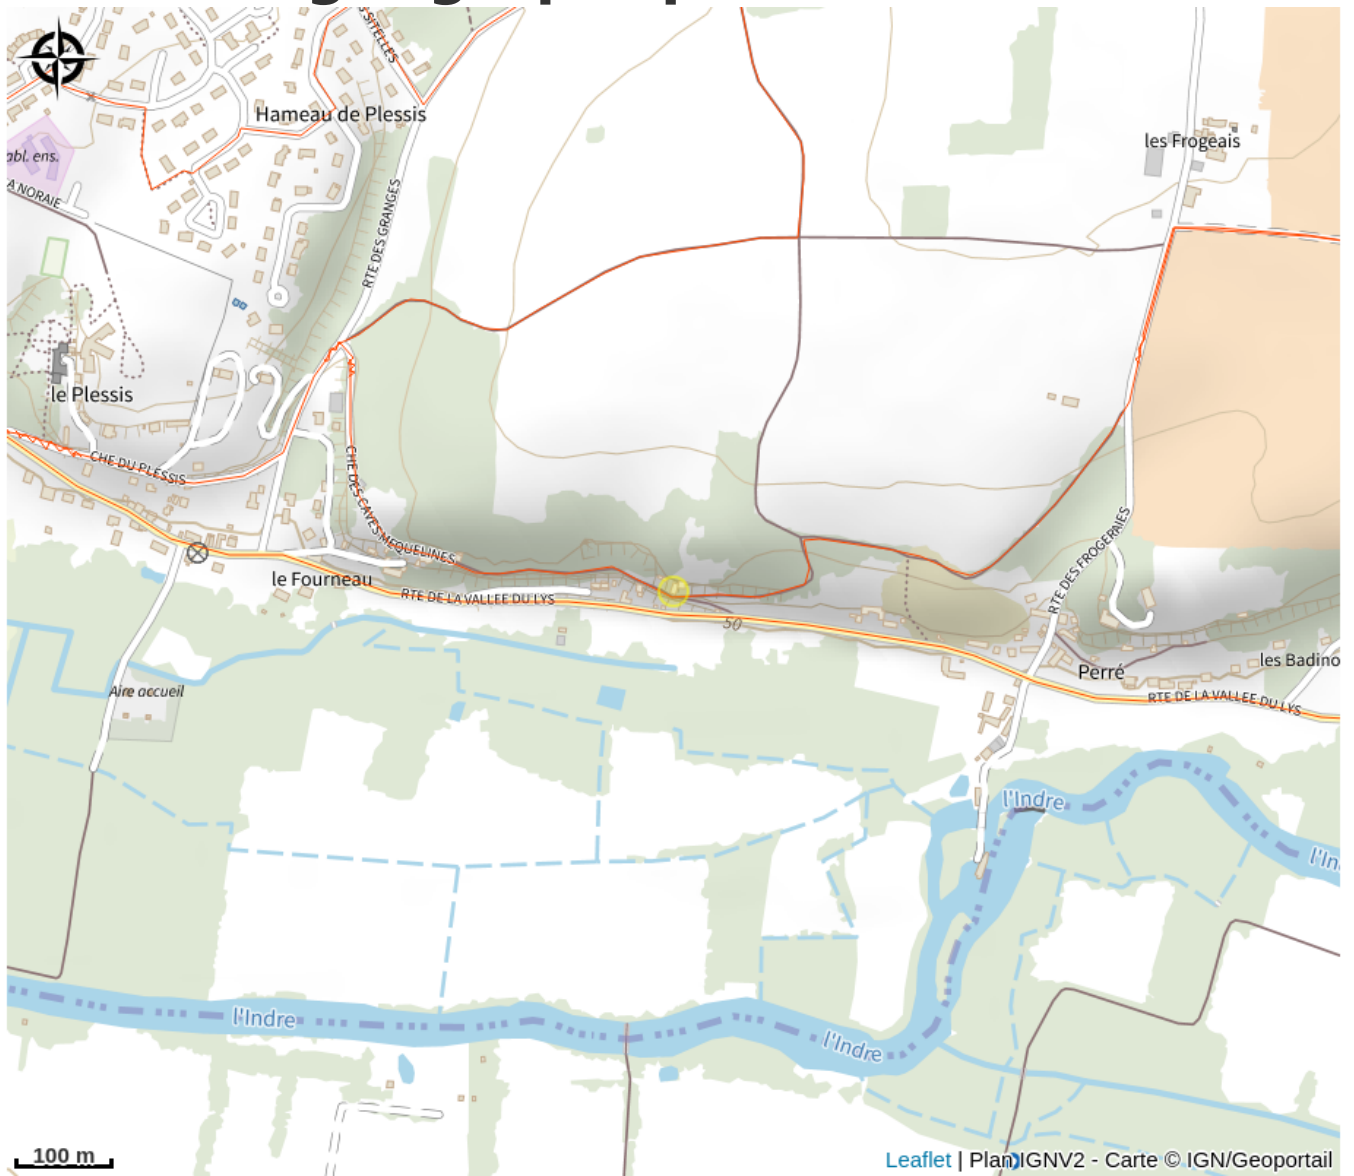

Gîte Hurlevent

Balades et randos région d'Azay-le-Rideau

Crédit photo : AZAY-LE-RIDEAU-Gite-Hurlevent (1) (Philippe LEROI)

Le gîte Hurlevent, maison de caractère, d'une capacité de 9 personnes est situé sur un site exceptionnel semi-troglodytique au sein d'un domaine de 2 hectares. Plein sud, à flanc de coteau, il surplombe la vallée de l'Indre. A 1,5 km du château d'Azay le Rideau.

Infos pratiques

Categorie : Hébergement

Type d'hébergement :
Hébergements locatifs

Description

Le gîte Hurlevent, maison de caractère, d'une capacité de 9 personnes est situé sur un site exceptionnel semi-troglodytique au sein d'un domaine de 2 hectares. Plein sud, à flanc de coteau, il surplombe la vallée de l'Indre. A 1,5 km du château d'Azay le Rideau.

Situation géographique

Toutes les infos pratiques

Contact

Adresse :

15 Chemin des Caves Méquelines
37190 AZAY-LE-RIDEAU