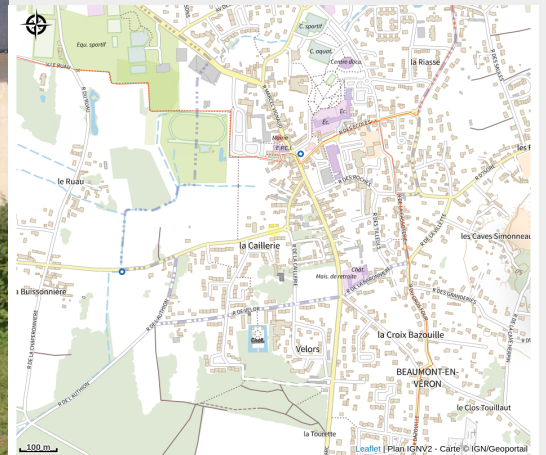

# La Bonne Avoine

Balades et randos région de Chinon

Crédit : La Bonne Avoine (VINEAU NICOLE)

Maison de caractère indépendante entièrement restaurée au centre du PNR Loire Anjou Touraine, située aux portes du village d'AVOINE dans une cour privée et fermée près de tous commerces et à 150m des pistes cyclables de la Loire à vélo.

# Description

Maison de caractère indépendante entièrement restaurée au centre du PNR Loire Anjou Touraine, située aux portes du village d'AVOINE dans une cour privée et fermée près de tous commerces et à 150m des pistes cyclables de la Loire à vélo.

# Situation géographique