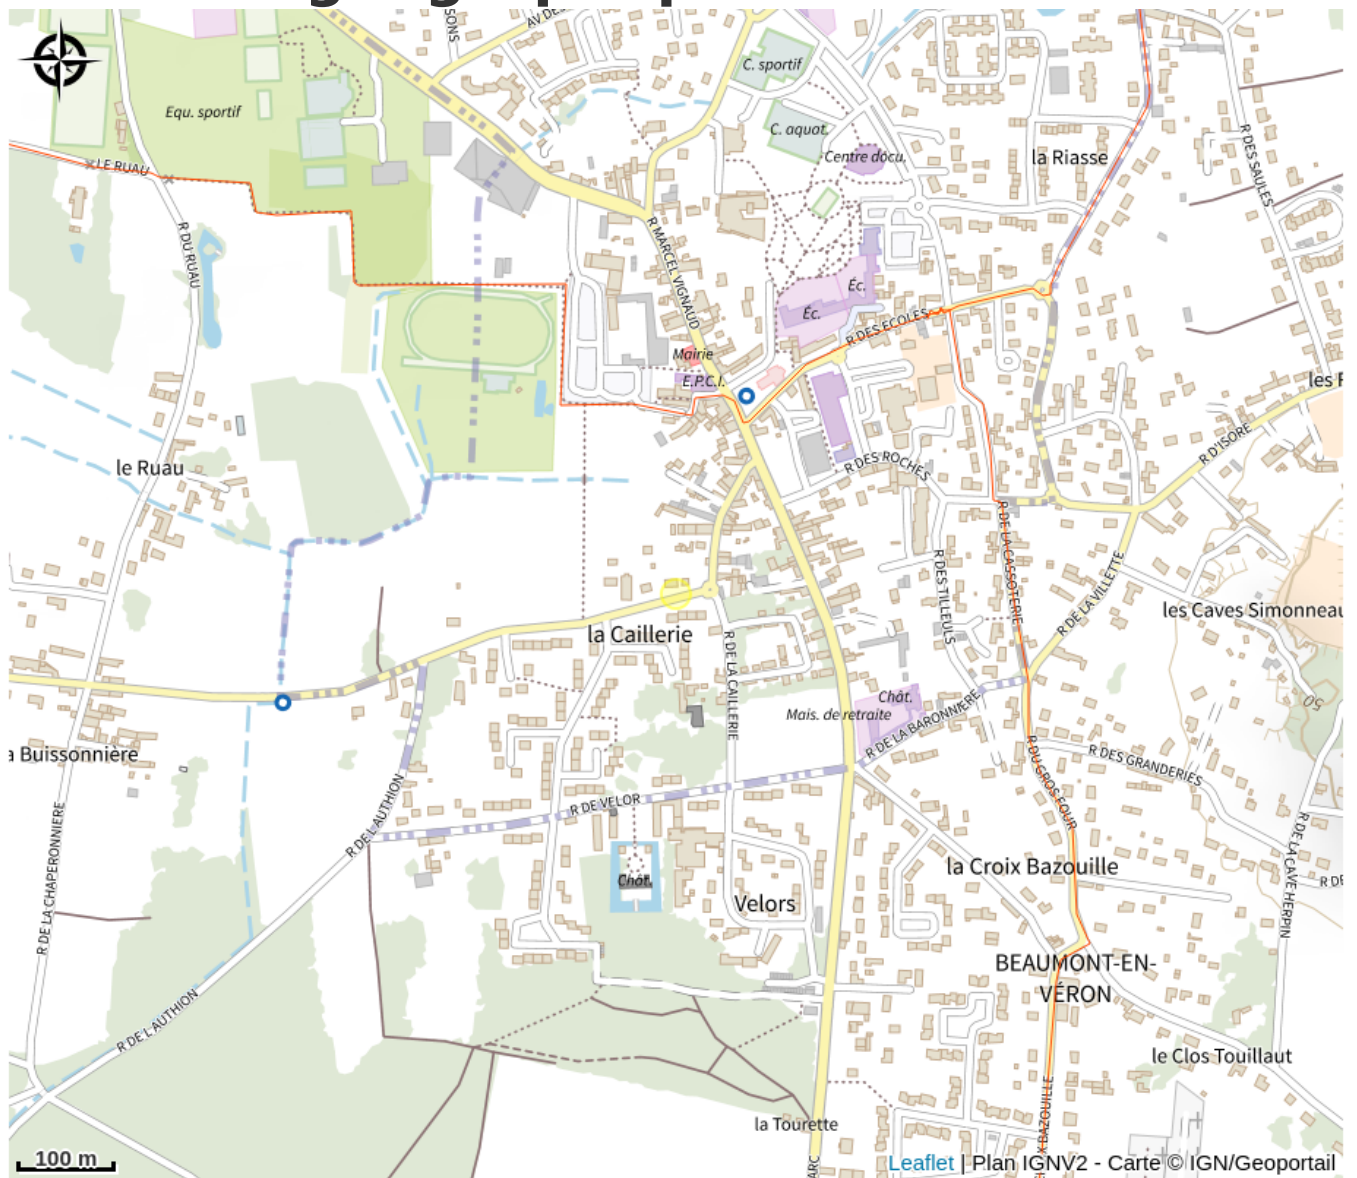

# La Bonne Avoine

Balades et randos région de Chinon

Crédit : La Bonne Avoine (VINEAU NICOLE)

Maison de caractère indépendante entièrement restaurée au centre du PNR Loire Anjou Touraine, située aux portes du village d'AVOINE dans une cour privée et fermée près de tous commerces et à 150m des pistes cyclables de la Loire à vélo.

# Description

Maison de caractère indépendante entièrement restaurée au centre du PNR Loire Anjou Touraine, située aux portes du village d'AVOINE dans une cour privée et fermée près de tous commerces et à 150m des pistes cyclables de la Loire à vélo.

# Situation géographique