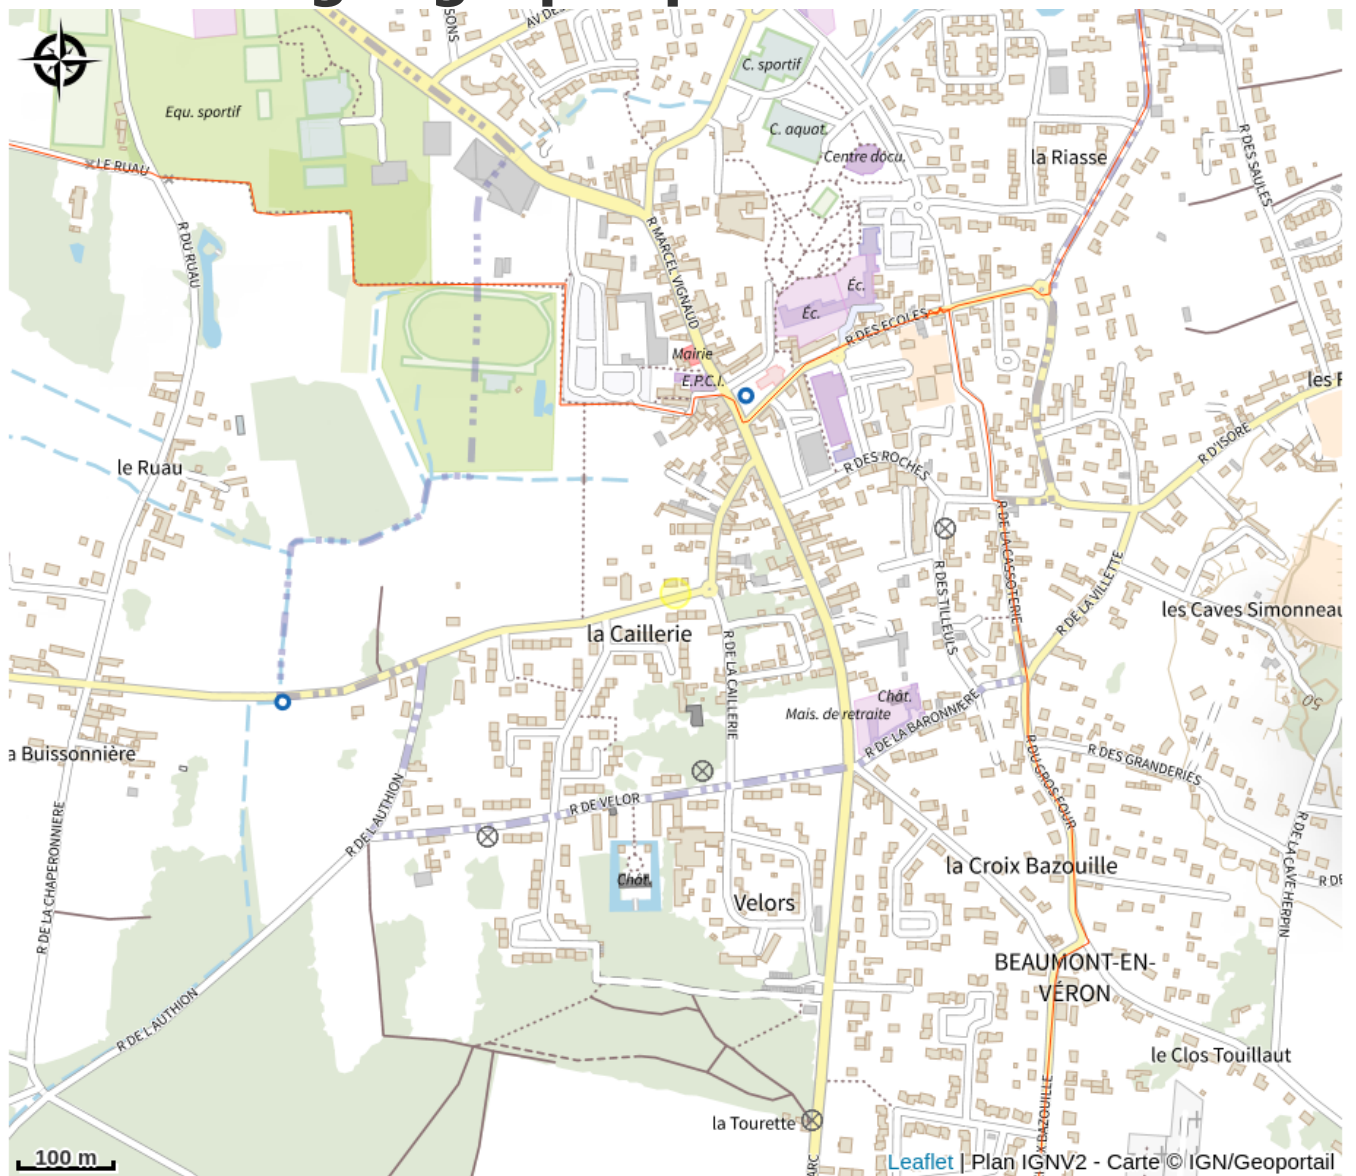

# La Bonne Avoine

Balades et randos région de Chinon

Crédit photo : La Bonne Avoine (VINEAU NICOLE)

*Maison de caractère indépendante entièrement restaurée au centre du PNR Loire Anjou Touraine, située aux portes du village d'AVOINE dans une cour privée et fermée près de tous commerces et à 150m des pistes cyclables de la Loire à vélo.*

# Description

Maison de caractère indépendante entièrement restaurée au centre du PNR Loire Anjou Touraine, située aux portes du village d'AVOINE dans une cour privée et fermée près de tous commerces et à 150m des pistes cyclables de la Loire à vélo.

# Situation géographique