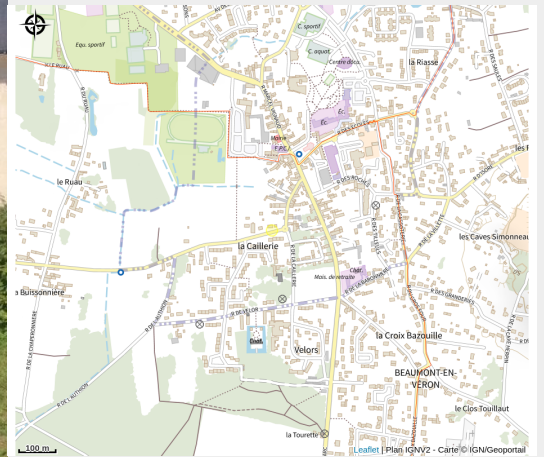

# La Bonne Avoine

Balades et randos région de Chinon

Crédit photo : La Bonne Avoine (VINEAU NICOLE)

*Maison de caractère indépendante entièrement restaurée au centre du PNR Loire Anjou Touraine, située aux portes du village d'AVOINE dans une cour privée et fermée près de tous commerces et à 150m des pistes cyclables de la Loire à vélo.*

# Description

Maison de caractère indépendante entièrement restaurée au centre du PNR Loire Anjou Touraine, située aux portes du village d'AVOINE dans une cour privée et fermée près de tous commerces et à 150m des pistes cyclables de la Loire à vélo.

# Situation géographique