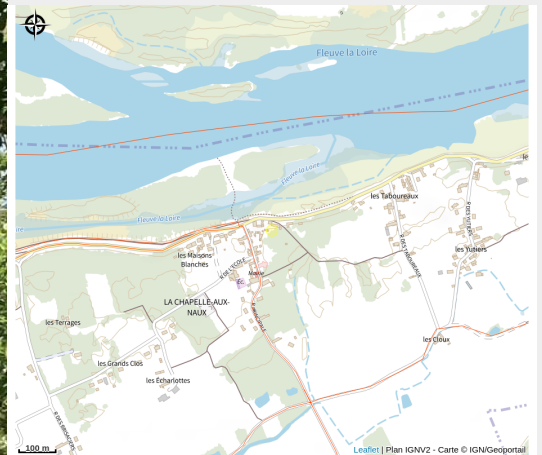

La Cabane du Verger

Balades et randos région d'Azay-le-Rideau

Crédit photo : Trova - La batelère sur Loire (Trova - La batelère sur Loire)

Laissez-vous surprendre par les deux cabanes perchées du Domaine de la Batelière-sur-Loire avec SPA, alliant confort et charme... Et retrouvez-vous au bord de la Loire sauvage, sur le tracé de la Loire à vélo, au cœur de la Touraine, de ses châteaux et de ses routes des vins.

Infos pratiques

Categorie : Hébergement

Type d'hébergement :
 Hébergements locatifs

Description

Laissez-vous surprendre par les deux cabanes perchées du Domaine de la Batelière-sur-Loire avec SPA, alliant confort et charme... Et retrouvez-vous au bord de la Loire sauvage, sur le tracé de la Loire à vélo, au cœur de la Touraine, de ses châteaux et de ses routes des vins.