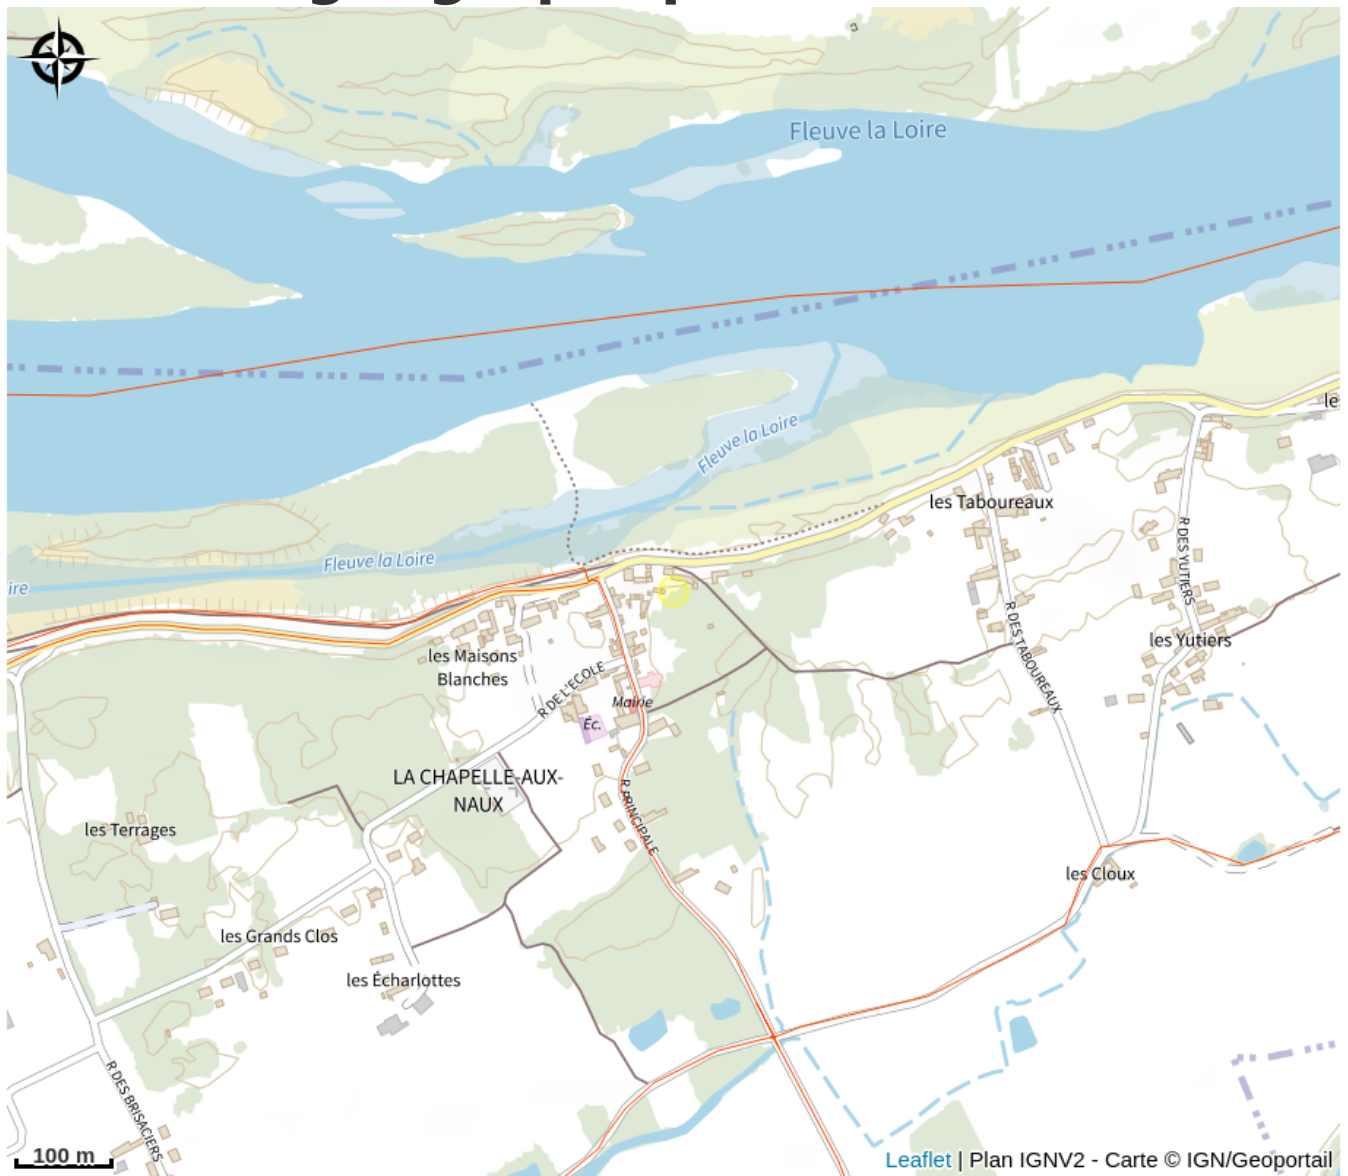

Situation géographique