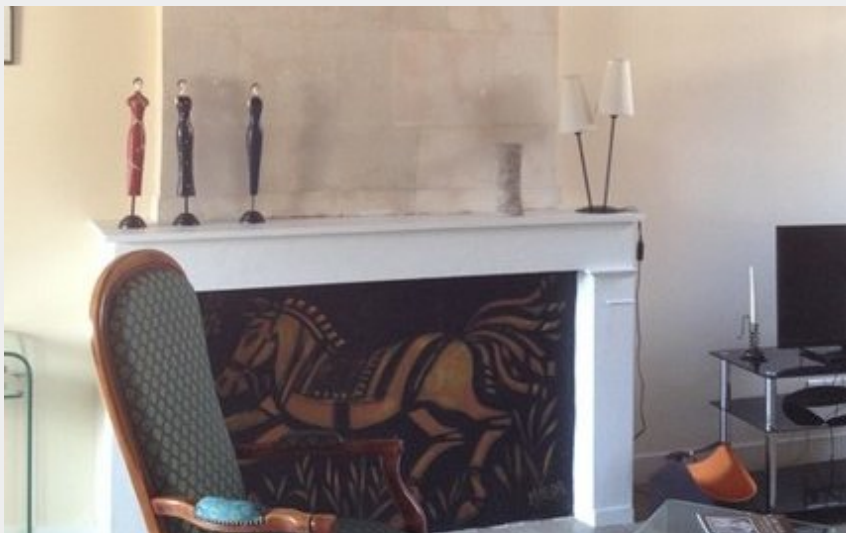

# Gîte du Baron

Balades et randos région de Richelieu/Ile-Bouchard/Sainte Maure

Crédit photo : ACVL-Richelieu-gite-du-baron--1--2 (Paul Brutus)

# Description

Appartement de caractère de 78 m<sup>2</sup> au 1er étage d'un immeuble historique en plein cœur de la ville pouvant accueillir 2 à 5 personnes. Cuisine équipée, grande salle de séjour avec un canapé-lit de 2 places, chambre spacieuse avec un lit 2 places et un lit une place, salle de bains et WC indépendants