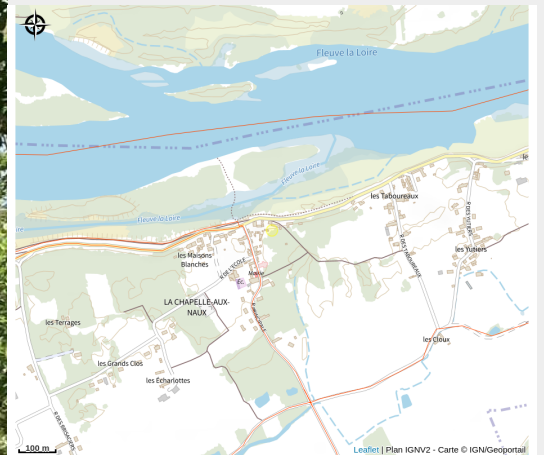

La Cabane du Verger

Balades et randos région d'Azay-le-Rideau

Crédit photo : Trova - La batelère sur Loire (Trova - La batelère sur Loire)

Laissez-vous surprendre par les deux cabanes perchées du Domaine de la Batelière-sur-Loire avec SPA, alliant confort et charme... Et retrouvez-vous au bord de la Loire sauvage, sur le tracé de la Loire à vélo, au cœur de la Touraine, de ses châteaux et de ses routes des vins.

Infos pratiques

Categorie : Hébergement

Type d'hébergement :
 Hébergements insolites

Description

Laissez-vous surprendre par les deux cabanes perchées du Domaine de la Batelière-sur-Loire avec SPA, alliant confort et charme... Et retrouvez-vous au bord de la Loire sauvage, sur le tracé de la Loire à vélo, au cœur de la Touraine, de ses châteaux et de ses routes des vins.