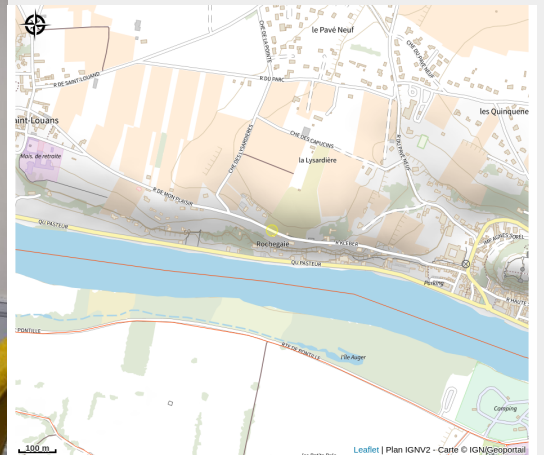

# Château Satis Morituro

Balades et randos région de Chinon

Crédit photo : Château Satis Morituro\_4 (© Relais des gîtes de Touraine)

# Situation géographique