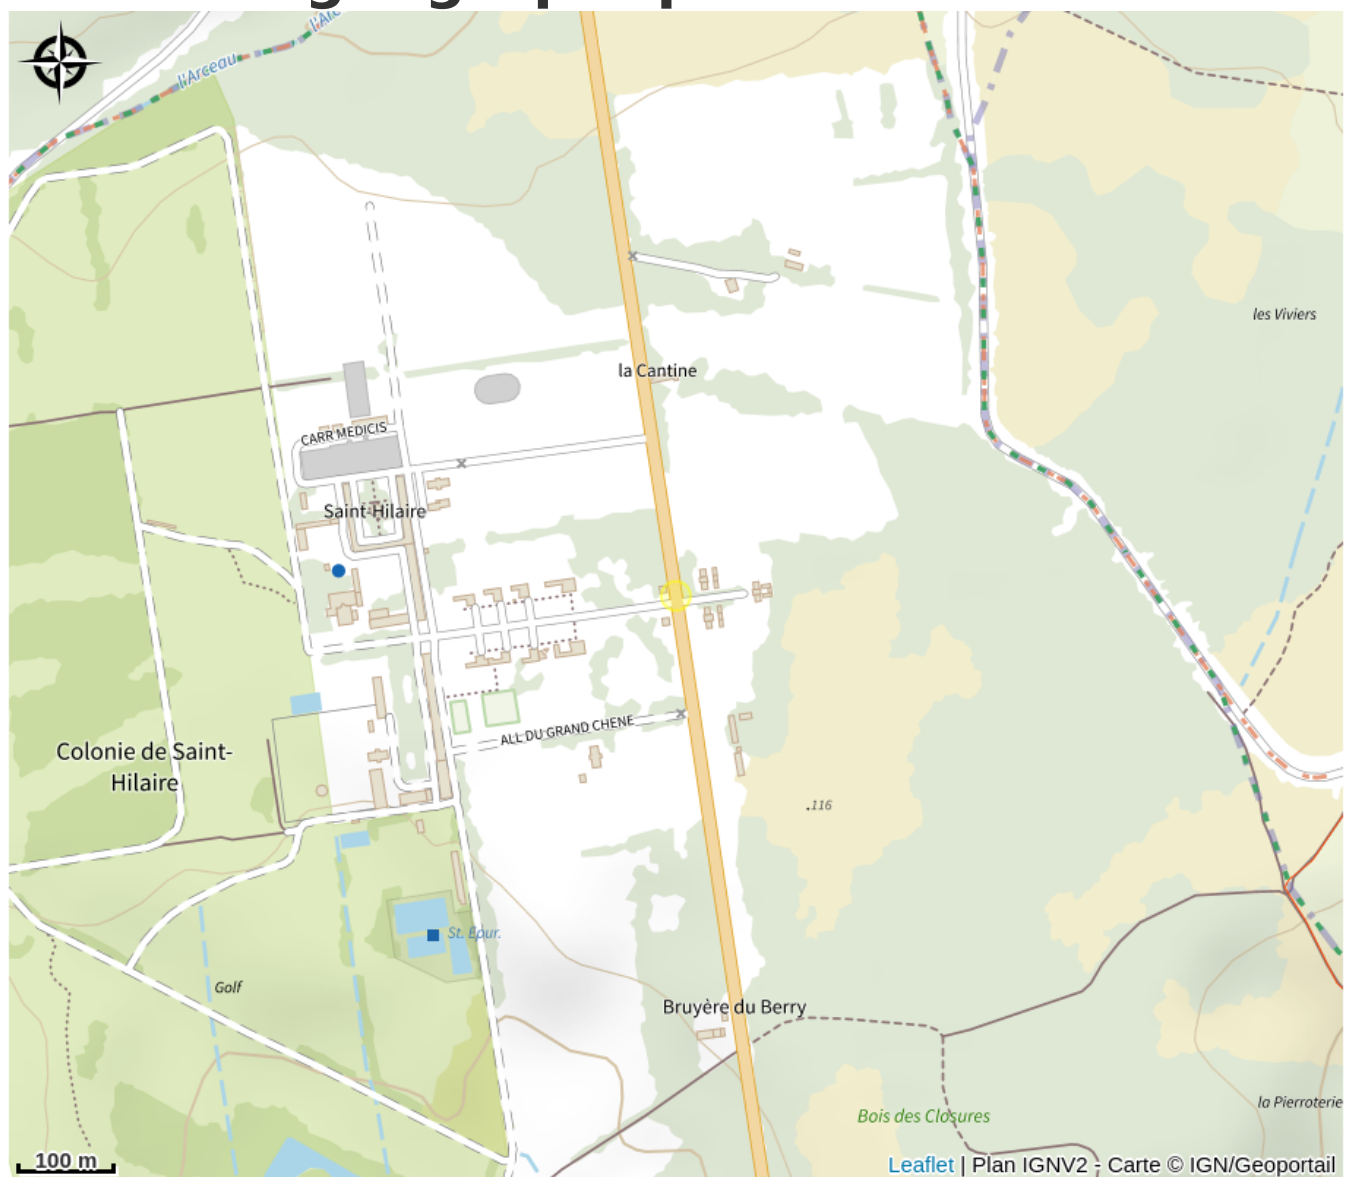

Domaine de Roiffé

Crédit : DOMAINE DE ROIFFÉ-_DSC8987 (PIXIM CHRISTOPHE GAGNEUX)

Dans un parc boisé de 120 ha, le domaine dispose de 62 chambres réparties dans différentes bâtisses du XIXe siècle. Sur place, un restaurant, et de nombreuses activités proposées : golf 18 trous, piscine ext., spa, centre équestre, courts de tennis et terrain multisports.

Infos pratiques

Catégorie : Hébergement

Type d'hébergement : Hôtels

Description

Dans un parc boisé de 120 ha, le domaine dispose de 62 chambres réparties dans différentes bâtisses du XIXe siècle. Sur place, un restaurant, et de nombreuses activités proposées : golf 18 trous, piscine ext., spa, centre équestre, courts de tennis et terrain multisports. Lieu idéal pour un séjour en couple, en famille ou entre amis. Le Restaurant Le Garden vous proposent une cuisine maison, à partir de produits frais et locaux.

Situation géographique

Toutes les informations pratiques

Contact

Adresse :

Lieu-dit Saint Hilaire
86120 ROIFFE