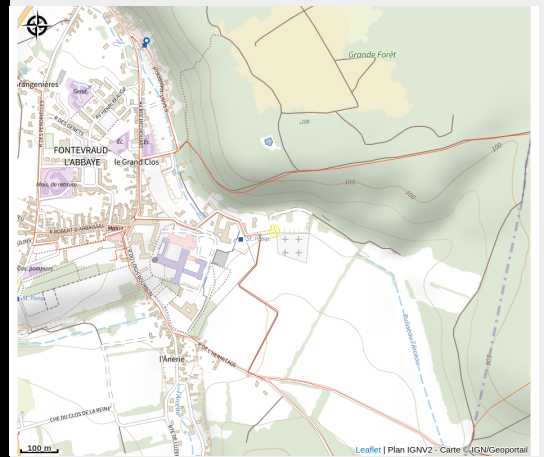

# Hôtel L'ermitage - Abbaye Royale de Fontevraud

Balades et randos région de Saumur

No photo

# Situation géographique