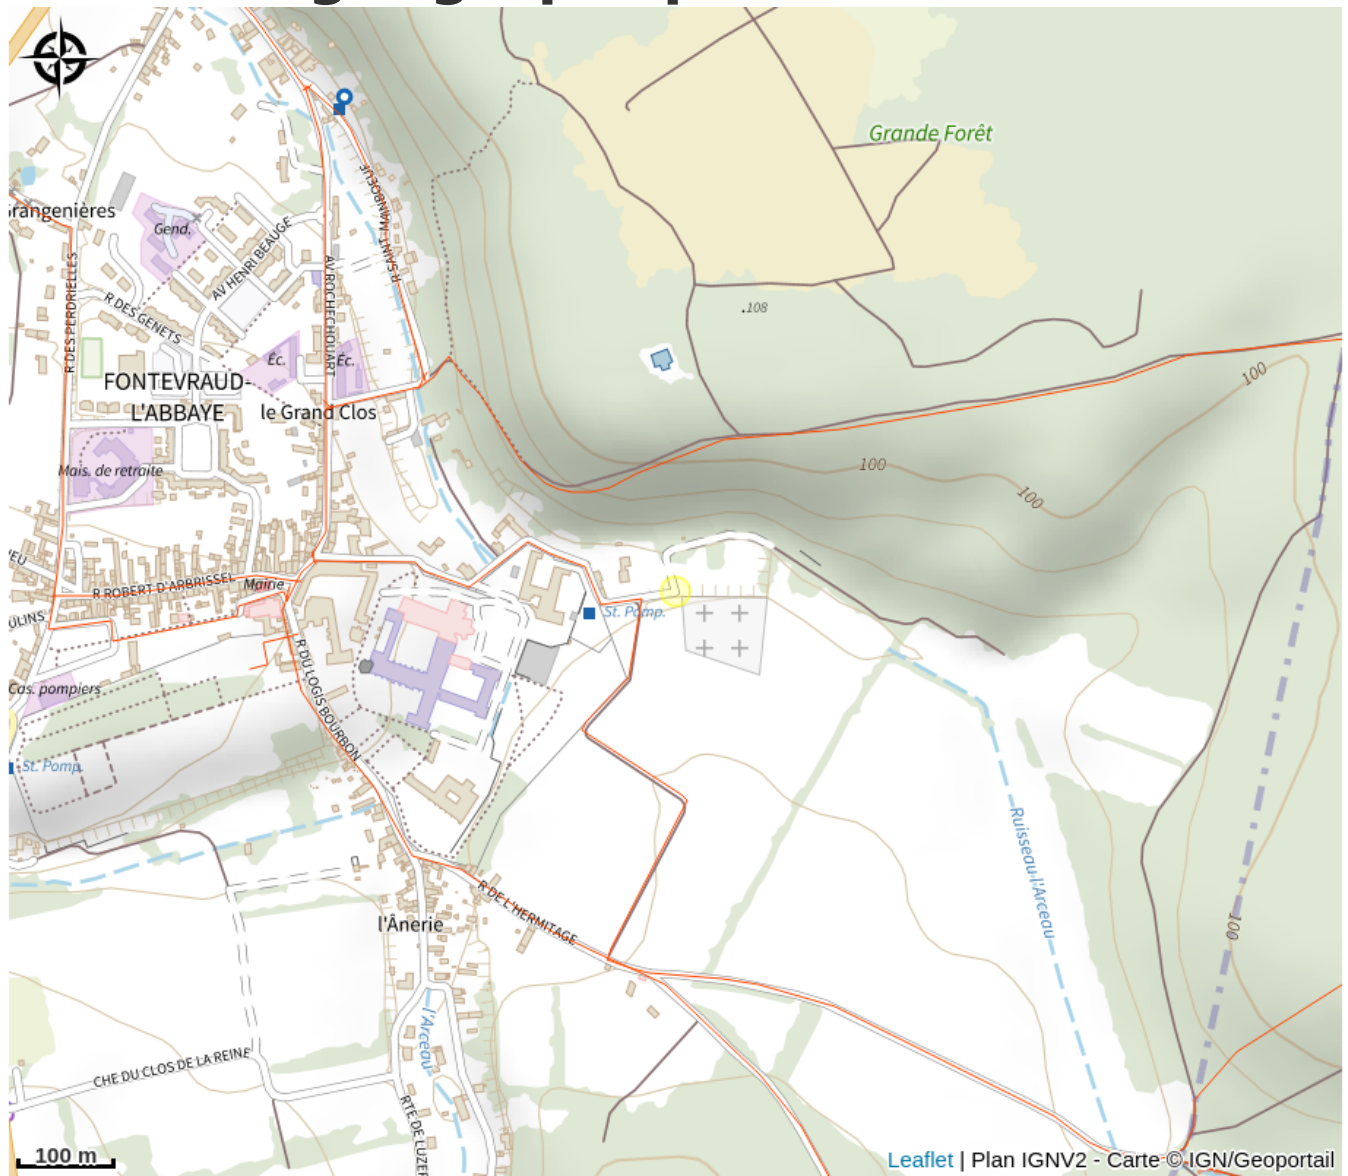

# Hôtel L'ermitage - Abbaye Royale de Fontevraud

Balades et randos région de Saumur

No photo

# Situation géographique