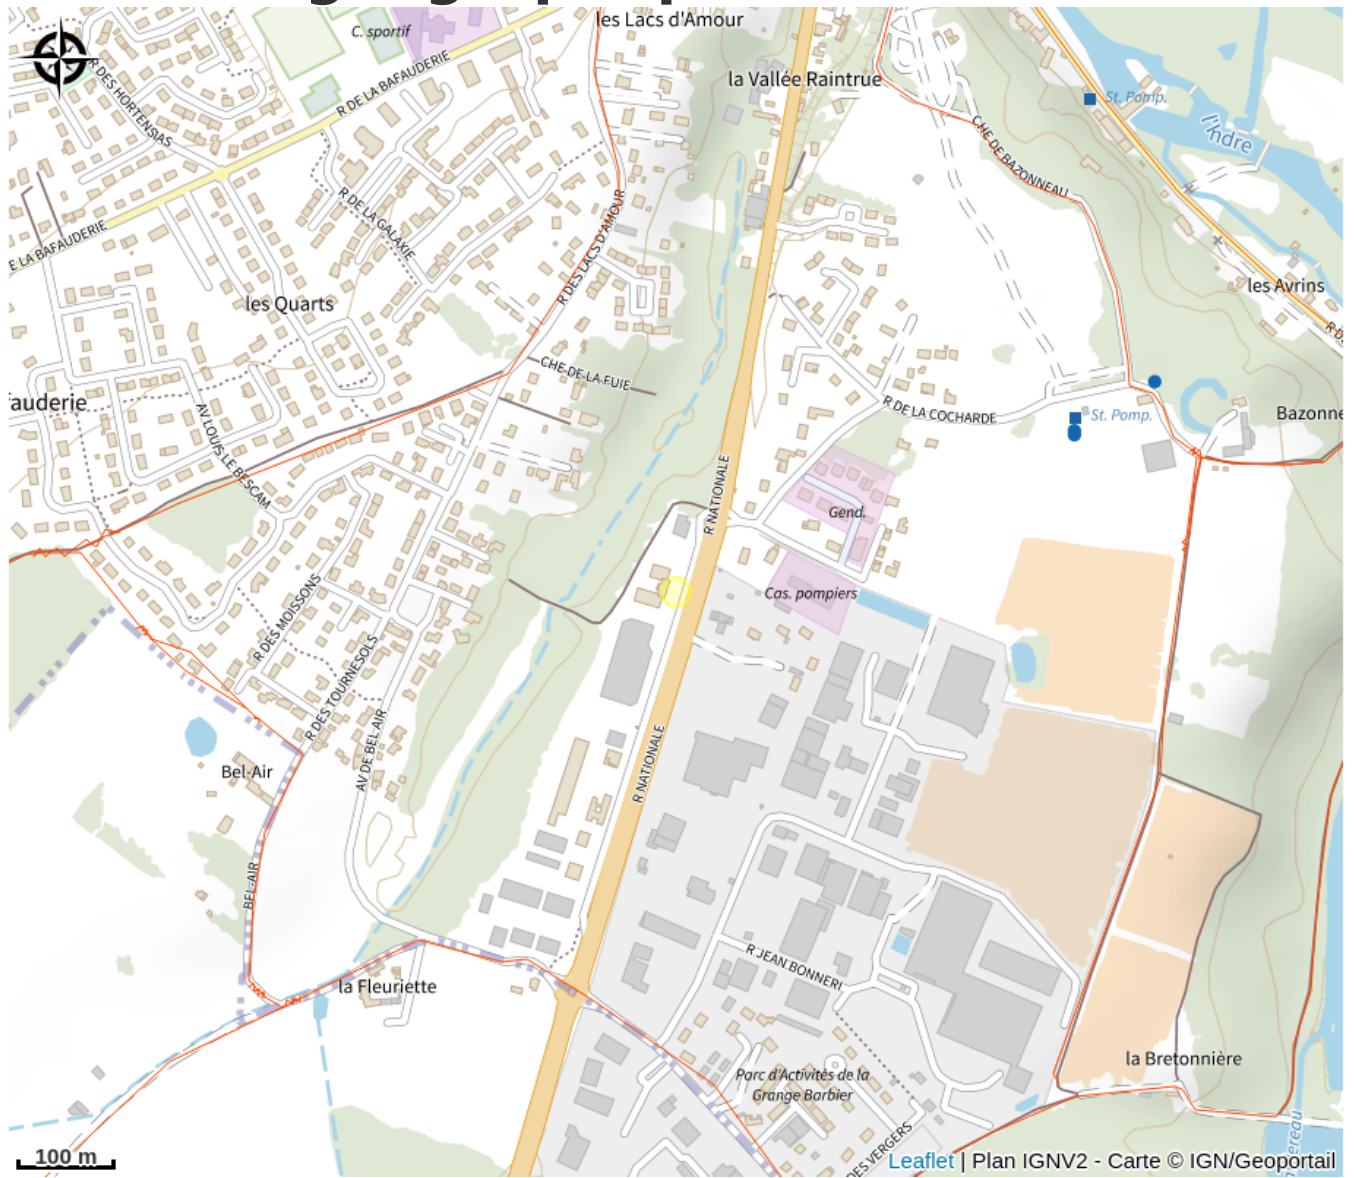

The Originals Tours Sud Pic Epeiche

Balades et randos région d'Azay-le-Rideau

Dans un environnement verdoyant, adossé à un espace vert protégé, desservi par une sortie autoroutière sur A10 (A 24.1), à proximité de sites touristiques réputés de la Vallée de la Loire, Pic Epeiche offre un accueil chaleureux dans un confort feutré et calme.

Infos pratiques

Catégorie : Hébergement

Type d'hébergement : Hôtels

Description

Idéalement situé dans un environnement verdoyant, adossé à un espace vert protégé et desservi par une sortie autoroutière sur A10 (A 24.1), le Pic Epeiche offre un accueil chaleureux dans un confort feutré et calme à proximité de sites touristiques réputés de la Vallée de la Loire.

Situation géographique

Toutes les informations pratiques

Contact

Adresse :

2 allée John Ropper
37250 MONTBAZON