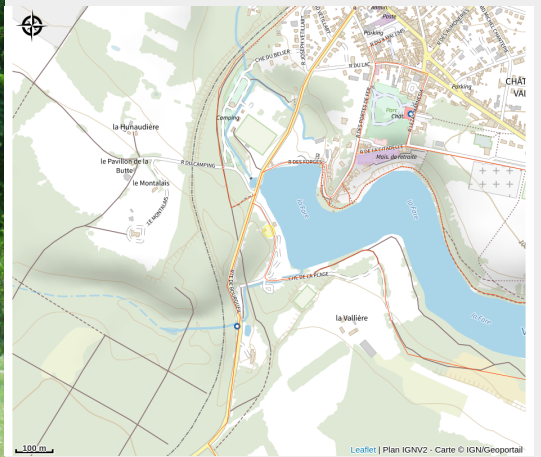

Aire de pique-nique du lac du Val Joyeux

Balades et randos région de Bourgueil/Langeais

Crédit photo : aire-pique-nique-val-joyeux-chateau-la-valliere-2 (OT Langeais)

Infos pratiques

Categorie : Services

Catégorie : Équipements de loisirs

Description

À deux pas de la cabane du maître nageur, l'aire de Château-la-Vallière vous invite à la détente dans son cadre sympathique... Après avoir déjeuner sur l'une des tables ombragées au bord du lac, pourquoi ne pas vous essayer à l'un des parcours d'orientation qui passent à proximité ?

Toutes les infos pratiques

Contact

Adresse :

Le Lac
37330 CHATEAU-LA-VALLIERE