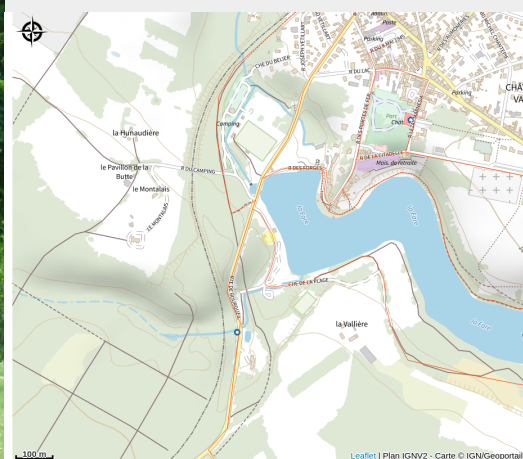

# Aire de pique-nique du lac du Val Joyeux

Balades et randos région de Bourgueil/Langeais

Crédit photo : aire-pique-nique-val-joyeux-chateau-la-valliere (ot langeais)

# Description

Au bord du lac, à deux pas de la cabane du maître-nageur, cette ravissante aire de pique-nique ombragée accueille petits et grands le temps d'un repas !

# Situation géographique

### Adresse :

Le Lac  
37330 CHATEAU-LA-VALLIERE