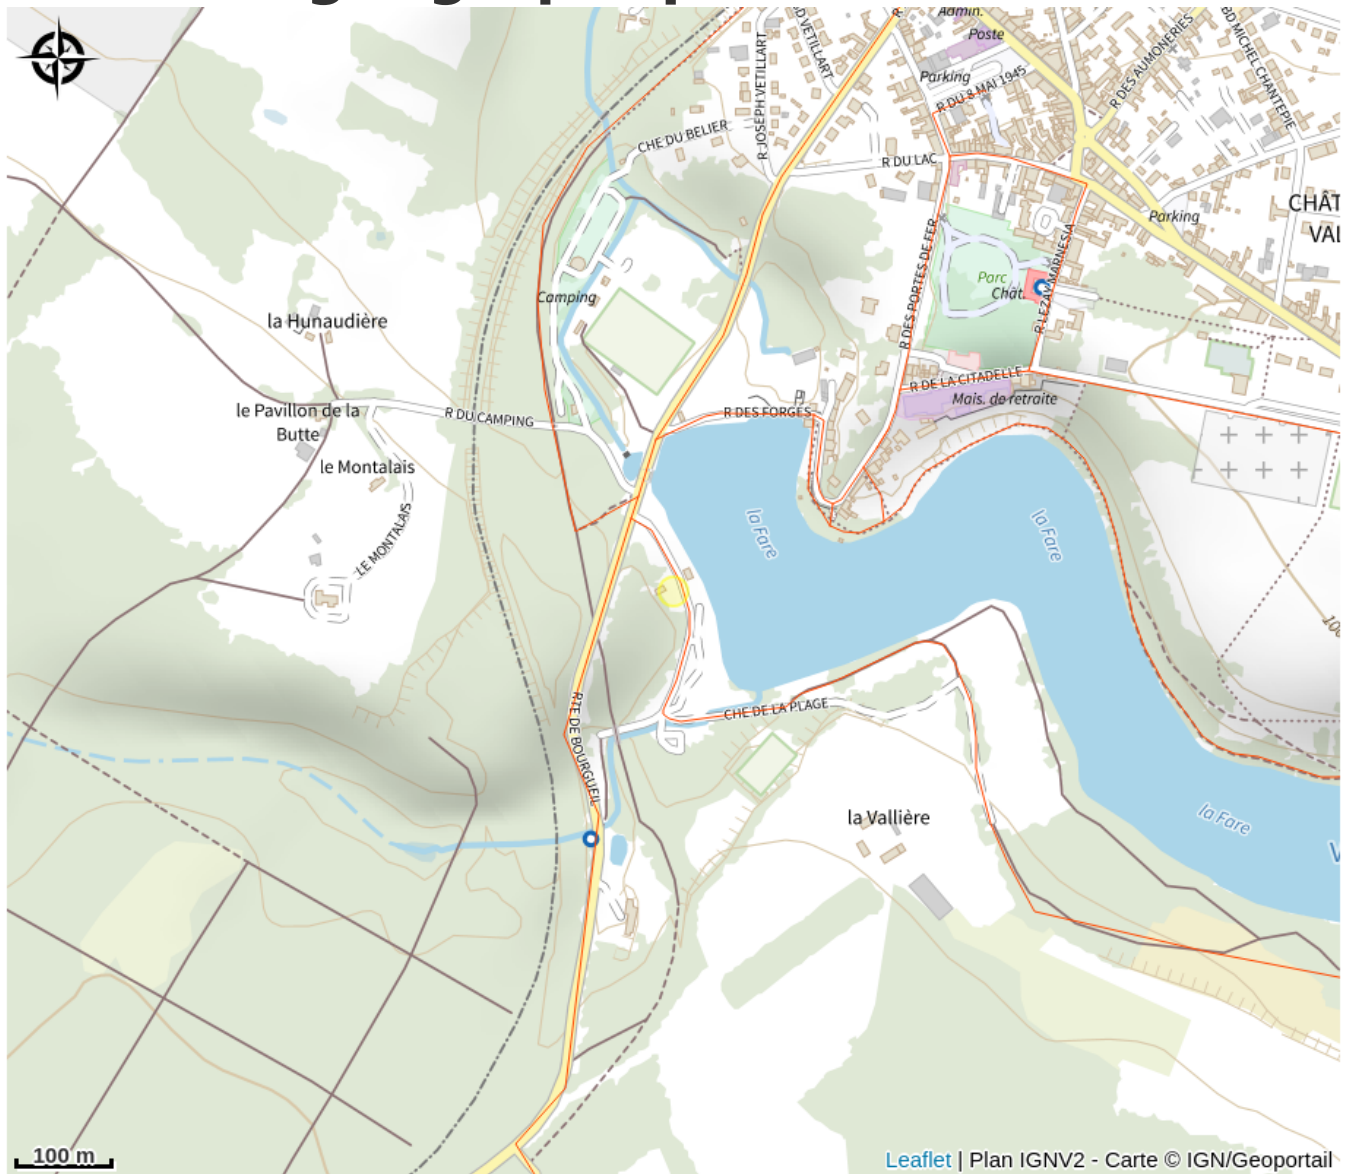

# Aire de pique-nique du lac du Val Joyeux

Balades et randos région de Bourgueil/Langeais

Crédit photo : aire-pique-nique-val-joyeux-chateau-la-valliere (ot langeais)

# Description

Au bord du lac, à deux pas de la cabane du maître-nageur, cette ravissante aire de pique-nique ombragée accueille petits et grands le temps d'un repas !

# Situation géographique

### Adresse :

Le Lac  
37330 CHATEAU-LA-VALLIERE