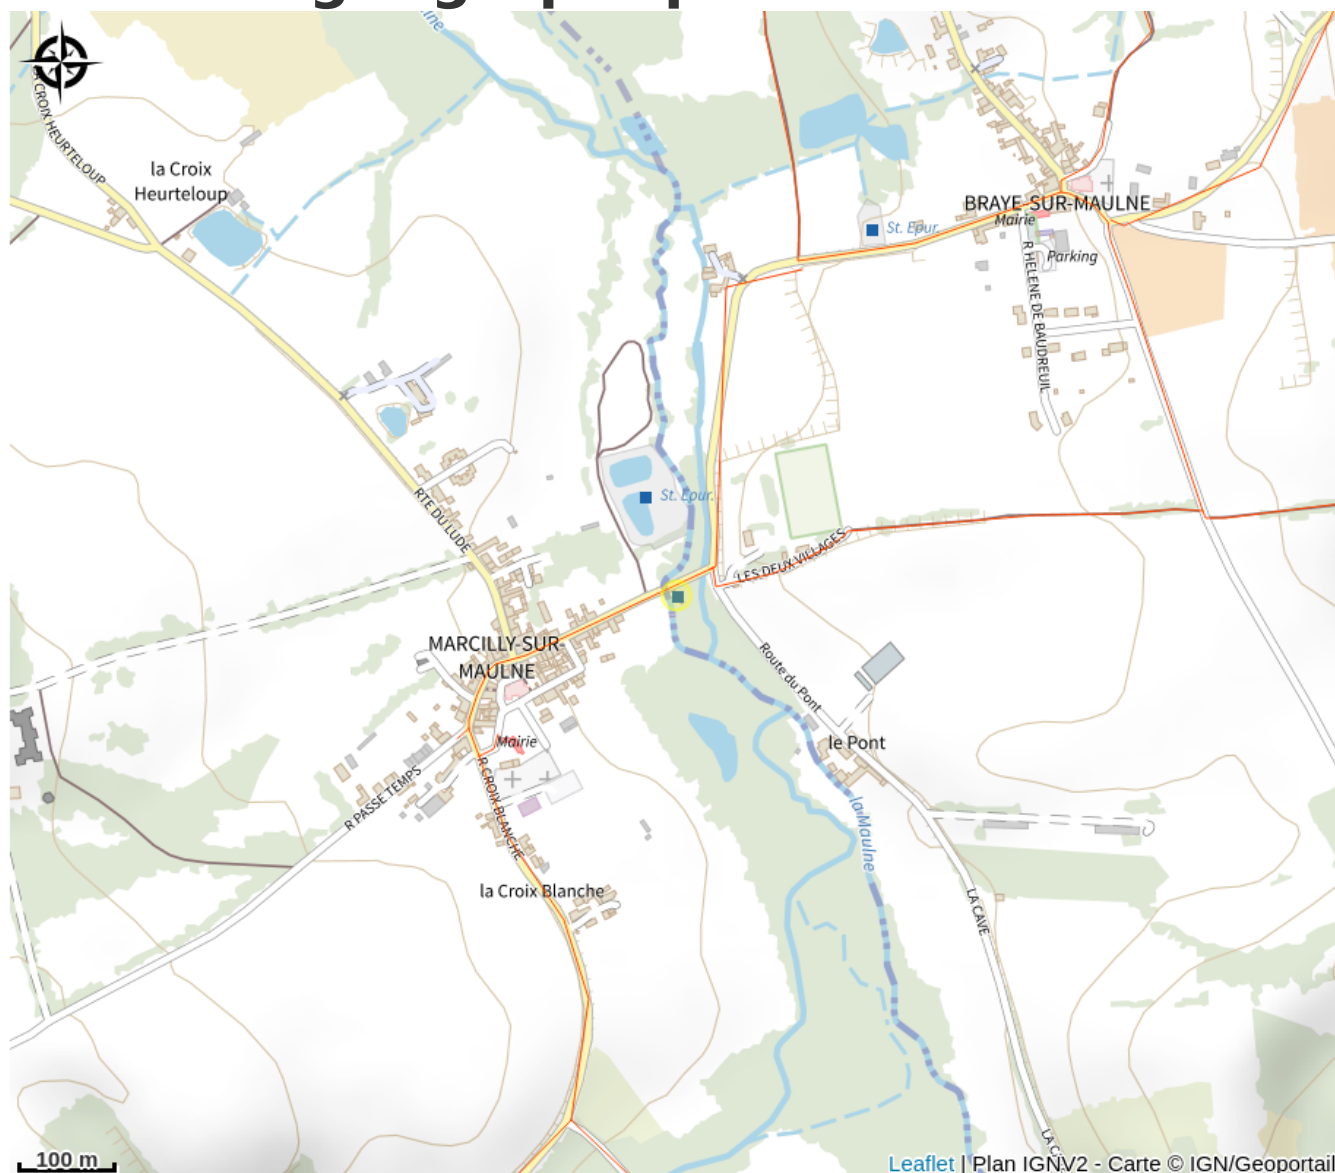

Aire de pique-nique du Lavoir

Balades et randos région de Bourgueil/Langeais

Crédit photo : Marcilly sur Maulne pique nique (© ot langeais)

Infos pratiques

Categorie : Services

Catégorie : Équipements de loisirs

Description

Le charmant lavoir de Marcilly-sur-Maulne a été transformé en aire de pique nique. Deux tables pour manger au bord de l'eau, profiter du calme et de la quiétude des lieux.

Situation géographique