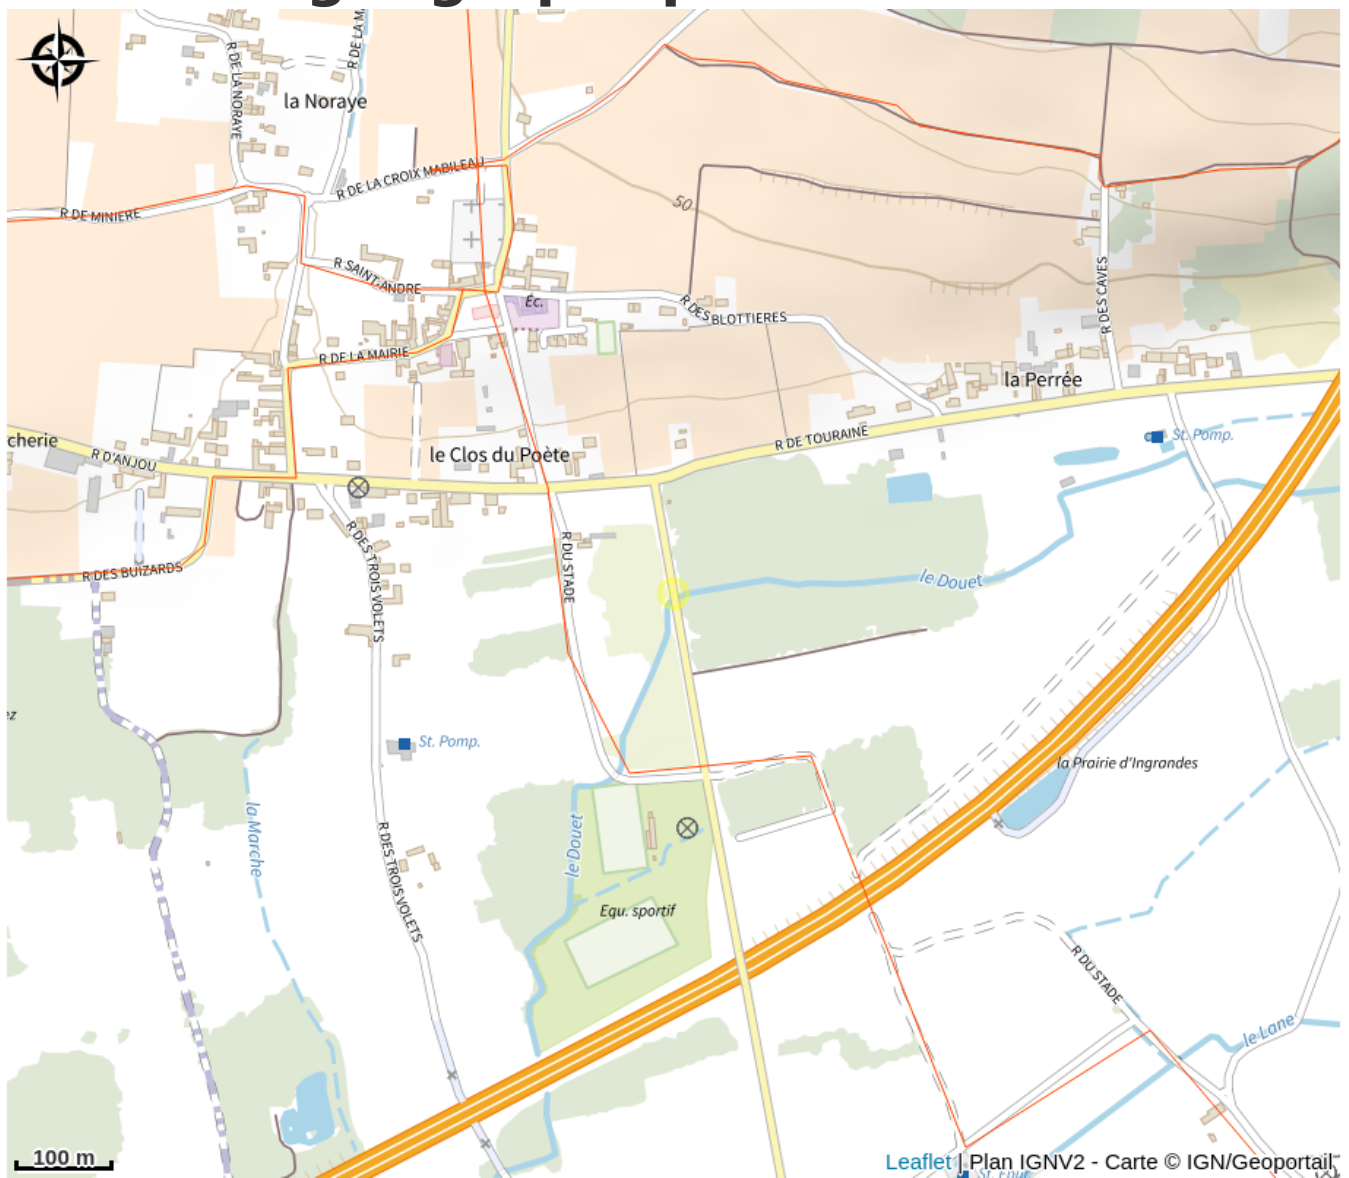

# Aire de Pique Nique du Champ de l'Abbé

Balades et randos région de Bourgueil/Langeais

Crédit photo : Pique Nique Champ de l'Abbé Ingrandes (© Mairie de Coteaux sur loire)

# Description

Aire de pique-nique champêtre aménagée dans un pré arboré au bord d'un ruisseau, le champ de l'Abbé est situé à proximité du stade. Deux tables de pique-nique à votre disposition.

# Situation géographique