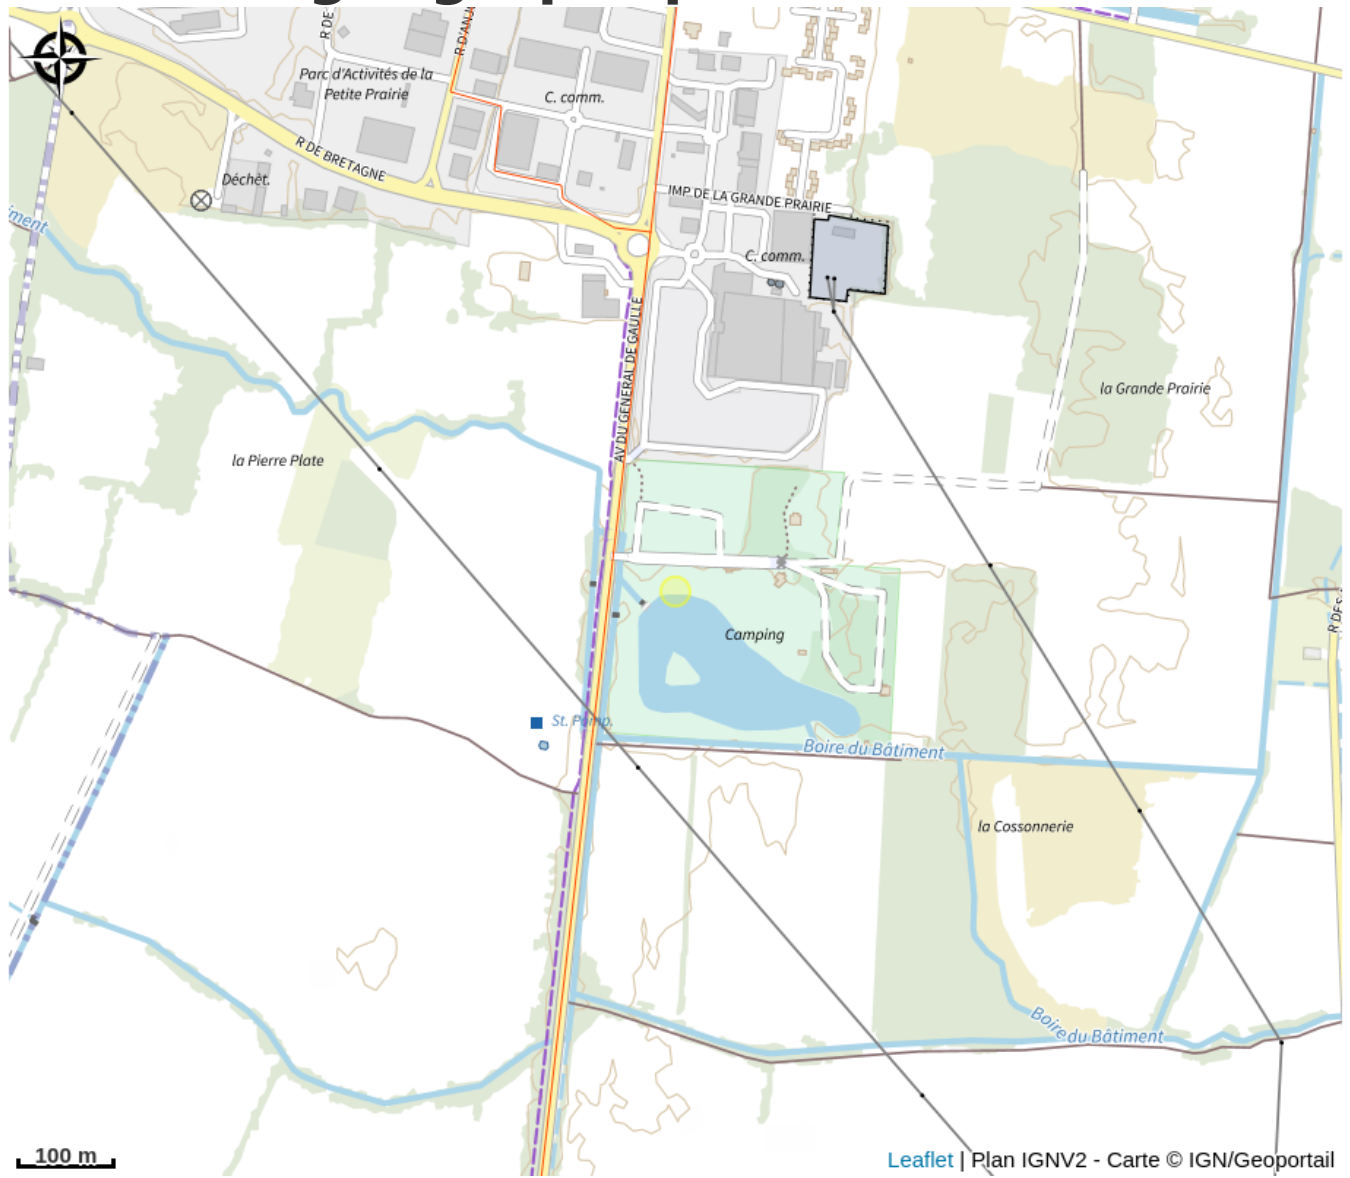

Aire de pique-nique Parc du Capitaine

Balades et randos région de Bourgueil/Langeais

Crédit photo : Bourgueil Pique Nique Parc Capitaine (Mairie de Bourgueil)

Infos pratiques

Categorie : Services

Catégorie : Équipements de loisirs

Description

Un pique nique au parc du capitaine, c'est l'assurance de passer un bon moment. Vingt tables sont installées à l'ombre des arbres. Baignade autorisée dans le lac, pour le plus grand plaisir des petits et des grands !

Situation géographique

Toutes les infos pratiques

Contact

Adresse :
37140 BOURGUEIL