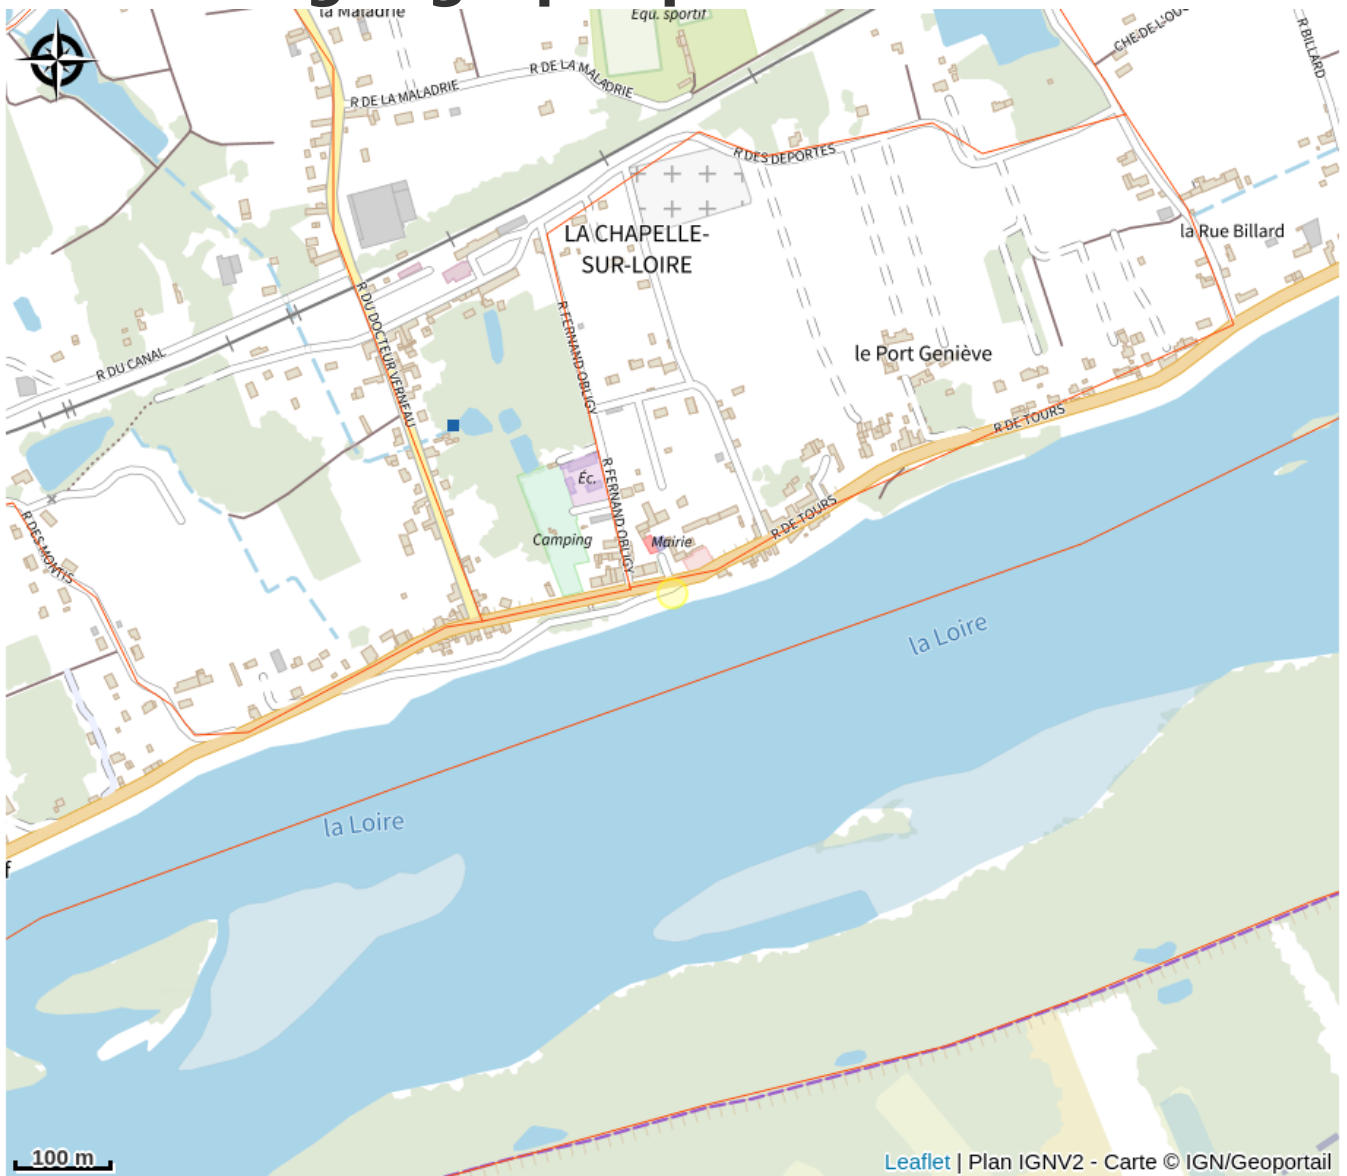

# Description

Au pied de la levée de la Loire, à deux pas du petit port de la Chapelle, se cache un endroit charmant, une aire de pique-nique au bord de l'eau. Cinq tables accessibles, WC sur la place de la mairie, panorama à deux pas de l'aire de pique-nique.

# Situation géographique