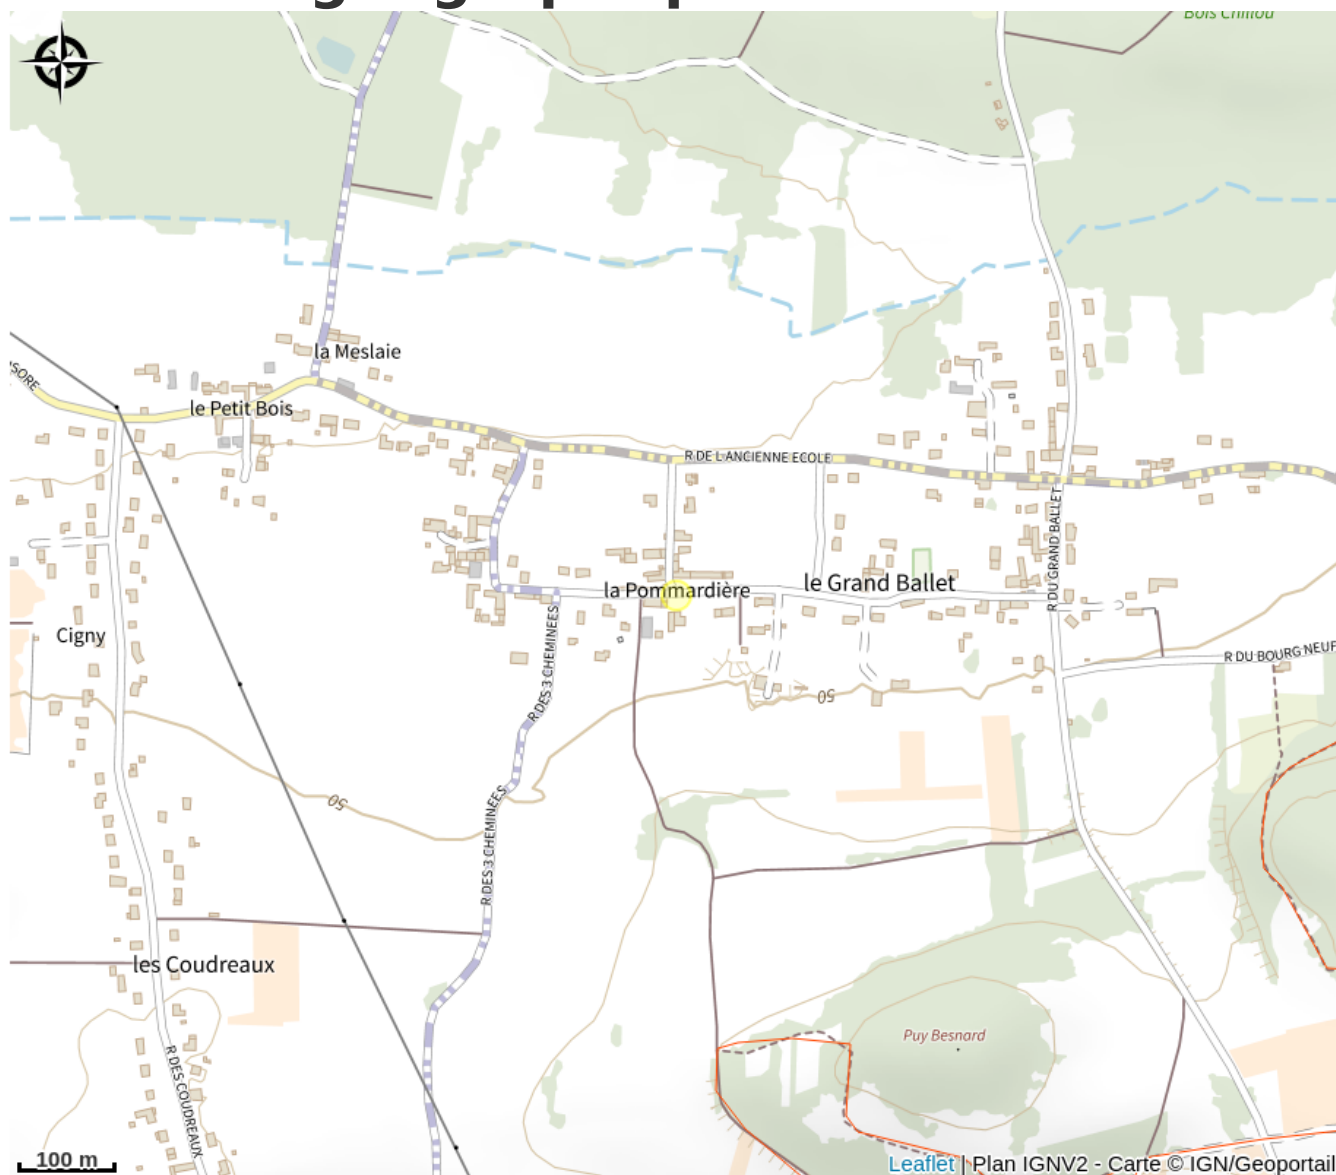

Aire de pique-nique La Pommardière

Balades et randos région de Chinon

Infos pratiques

Catégorie : Services

Catégorie : Équipements de loisirs

Description

* tables de pique nique * toilettes publiques près de l'église

Situation géographique

Toutes les infos pratiques

Contact

Adresse :

La Pommardière
37500 SAINT-BENOIT-LA-FORET