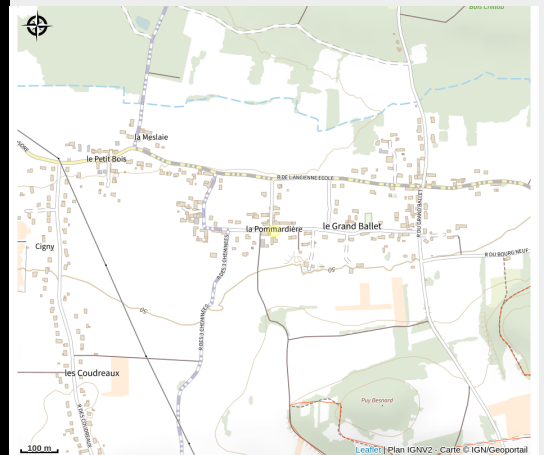

Aire de pique-nique La Pommardière

Balades et randos région de Chinon

Infos pratiques

Catégorie : Services

Catégorie : Équipements de loisirs

Description

* tables de pique nique * toilettes publiques près de l'église

Situation géographique

Toutes les infos pratiques

Contact

Adresse :

La Pommardière
37500 SAINT-BENOIT-LA-FORET