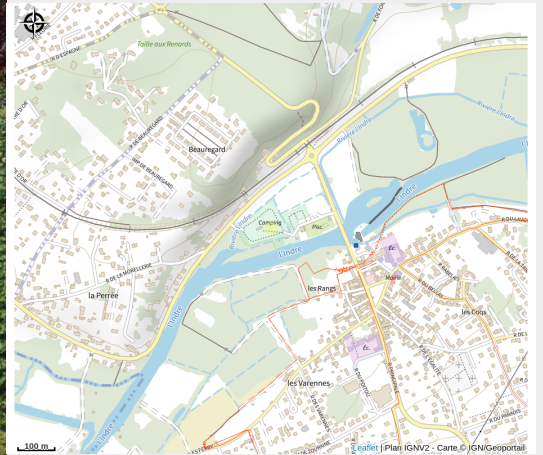

Piscine municipale

Balades et randos région d'Azay-le-Rideau

Crédit photo : ACVL-VEIGNE-piscine-municipale (Droits réservés)

Infos pratiques

Catégorie : Services

Catégorie : Équipements de loisirs

Description

Piscine extérieure.

Toutes les infos pratiques

Contact

Adresse :

Entrée du camping de la plage
37250 VEIGNE