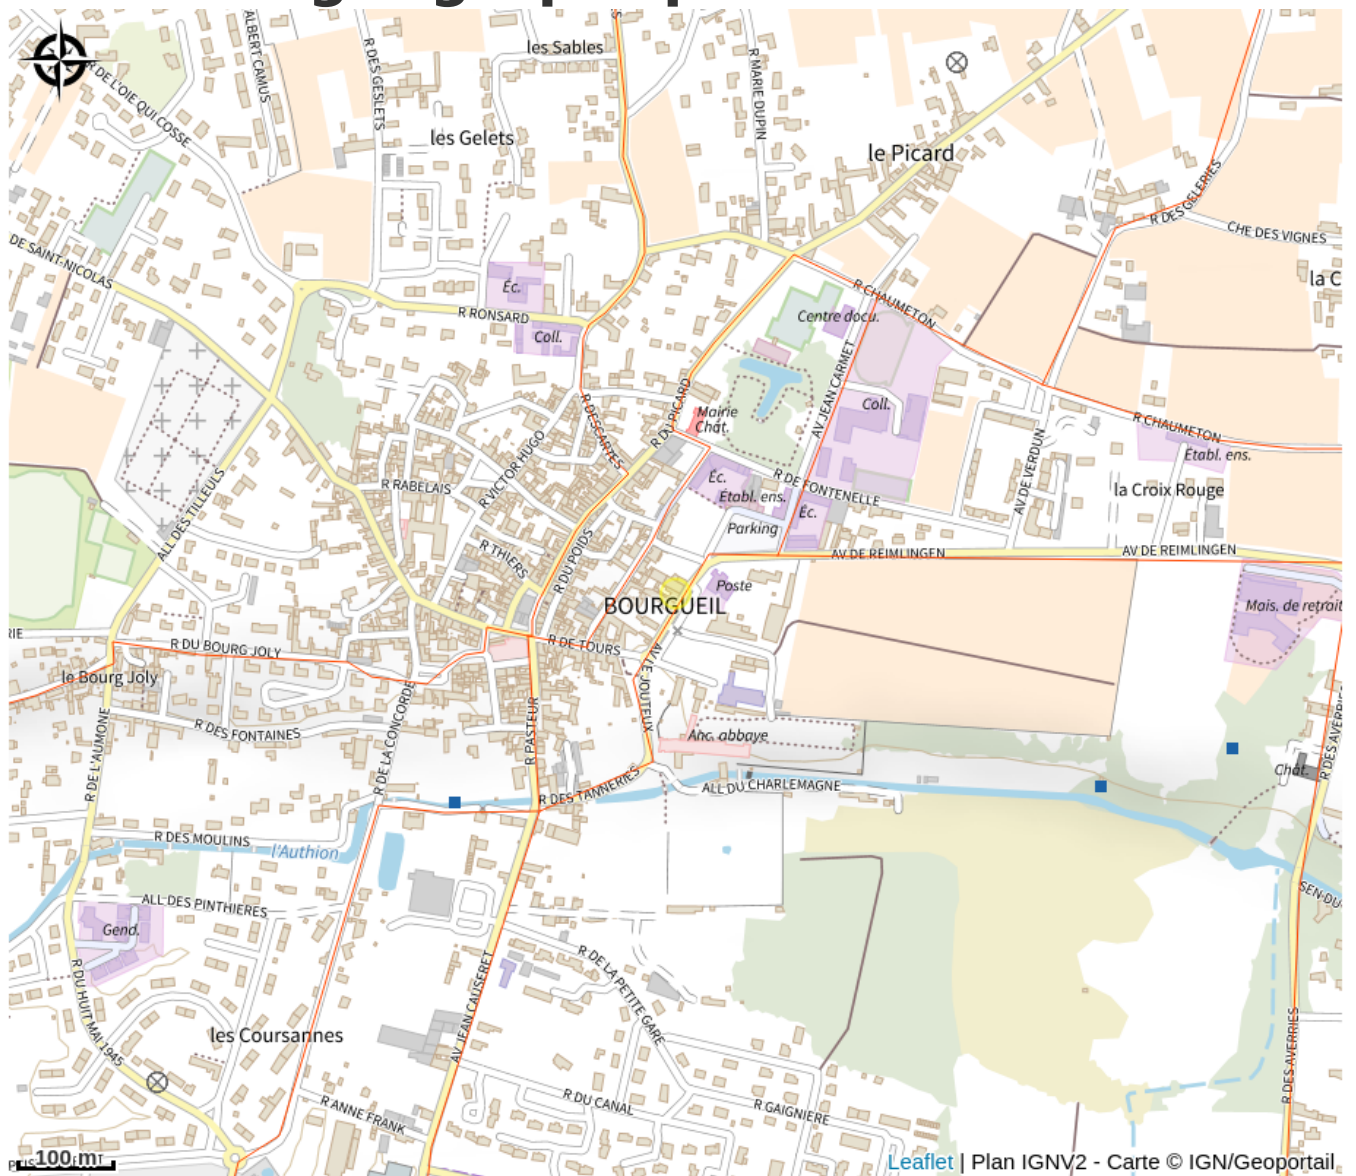

Domaine du Cèdre

Balades et randos région de Bourgueil/Langeais

Crédit photo : domaine du cèdre 4 (Aude)

Domaine familial au coeur du vignoble de Bourgueil

Infos pratiques

Categorie : Produits du terroir

Catégories : Dégustation

Description

Entre châteaux, vignobles et Loire, le Domaine du Cèdre sera heureux de vous accueillir dans son caveau authentique. Une dégustation de ses vins d'appellations Bourgueil, St Nicolas de Bourgueil et Touraine vous sera proposée. Sur place, des cartes vous détailleront la création de l'appellation et l'élaboration de nos vins. Un espace enfant est prévu.

Situation géographique

Toutes les infos pratiques

Contact

Adresse :

13 Bis Avenue le Jouteux
37140 BOURGUEIL