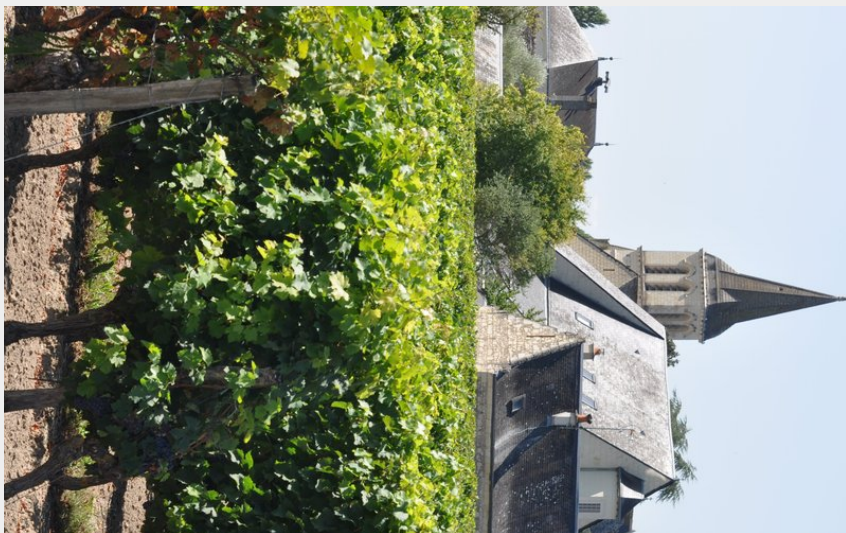

Domaine du Cèdre

Balades et randos région de Bourgueil/Langeais

Crédit photo : domaine du cèdre 4 (Aude)

Domaine familial au coeur du vignoble de Bourgueil

Infos pratiques

Categorie : Produits du terroir

Catégories : Dégustation

Description

Entre châteaux, vignobles et Loire, le Domaine du Cèdre sera heureux de vous accueillir dans son caveau authentique. Une dégustation de ses vins d'appellations Bourgueil, St Nicolas de Bourgueil et Touraine vous sera proposée. Sur place, des cartes vous détailleront la création de l'appellation et l'élaboration de nos vins. Un espace enfant est prévu.