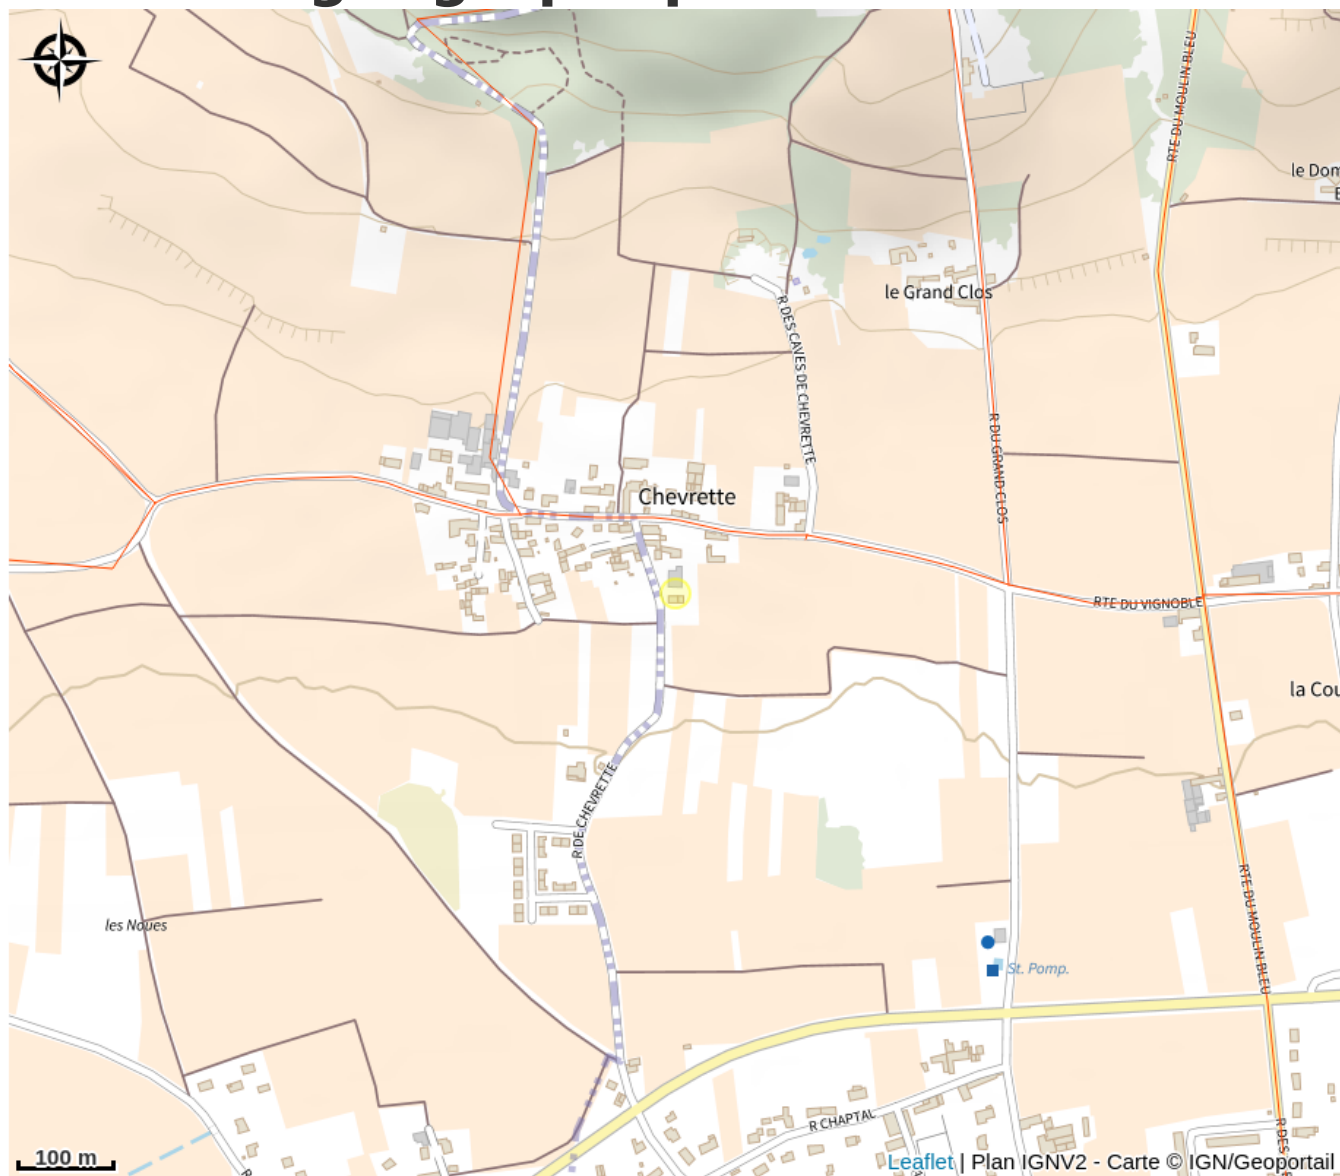

Domaine Pontonnier - La Vignellière

Balades et randos région de Bourgueil/Langeais

Crédit photo : B-Pontonnier (©DIVINOCONSEILS)

Exploitation viticole en plein coeur du vignoble Bourgueillois, la famille Pontonnier élève et vinifie sur les deux appellations : Bourgueil et Saint Nicolas de Bourgueil.

Infos pratiques

Categorie : Produits du terroir

Catégories : Dégustation

Description

Exploitation viticole en plein cœur du vignoble Bourgueillois, la famille Pontonnier élève et vinifie sur les deux appellations : Bourgueil et Saint Nicolas de Bourgueil.

Situation géographique

Toutes les infos pratiques

Contact

Adresse :

4 rue de Chevrette
37140 BOURGUEIL