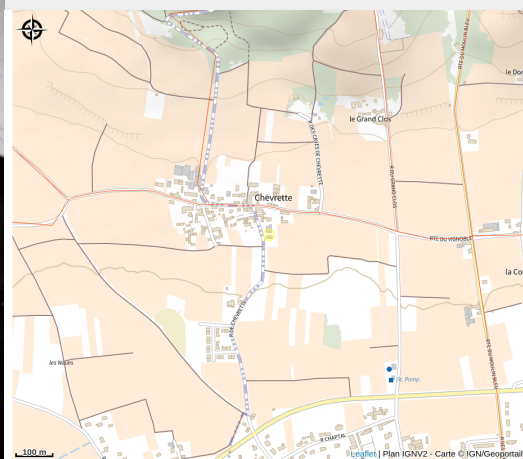

Domaine Pontonnier - La Vignellière

Balades et randos région de Bourgueil/Langeais

Crédit photo : B-Pontonnier (©DIVINOCONSEILS)

Exploitation viticole en plein coeur du vignoble Bourgueillois, la famille Pontonnier élève et vinifie sur les deux appellations : Bourgueil et Saint Nicolas de Bourgueil.

Infos pratiques

Categorie : Produits du terroir

Catégories : Dégustation

Description

Exploitation viticole en plein cœur du vignoble Bourgueillois, la famille Pontonnier élève et vinifie sur les deux appellations : Bourgueil et Saint Nicolas de Bourgueil.

Situation géographique

Toutes les infos pratiques

Contact

Adresse :

4 rue de Chevrette
37140 BOURGUEIL