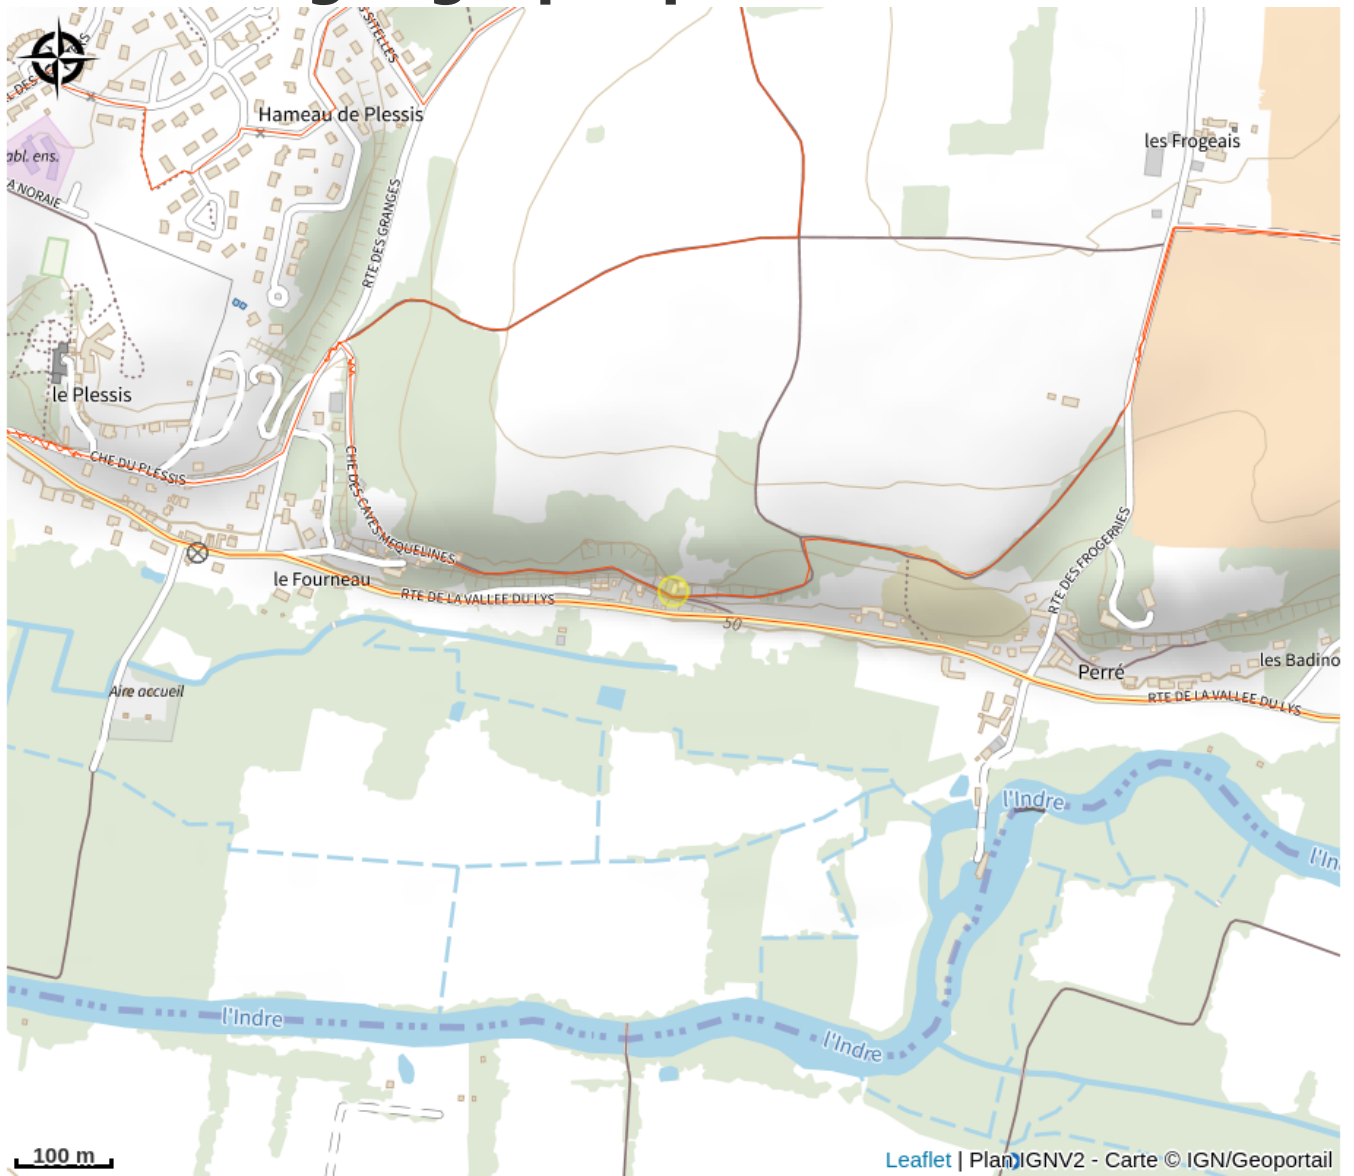

Gîte Hurlevent

Balades et randos région d'Azay-le-Rideau

Crédit photo : AZAY-LE-RIDEAU-Gite-Hurlevent (1) (Philippe LEROI)

Le gîte Hurlevent, maison de caractère, d'une capacité de 9 personnes est situé sur un site exceptionnel semi-troglodytique au sein d'un domaine de 2 hectares. Plein sud, à flanc de coteau, il surplombe la vallée de l'Indre. A 1,5 km du château d'Azay le Rideau.

Infos pratiques

Categorie : Hébergement

Type d'hébergement : Chambres d'hôtes

Description

Le gîte Hurlevent, maison de caractère, d'une capacité de 9 personnes est situé sur un site exceptionnel semi-troglodytique au sein d'un domaine de 2 hectares. Plein sud, à flanc de coteau, il surplombe la vallée de l'Indre. A 1,5 km du château d'Azay le Rideau.

Situation géographique

Toutes les infos pratiques

Contact

Adresse :

15 Chemin des Caves Méquelines
37190 AZAY-LE-RIDEAU