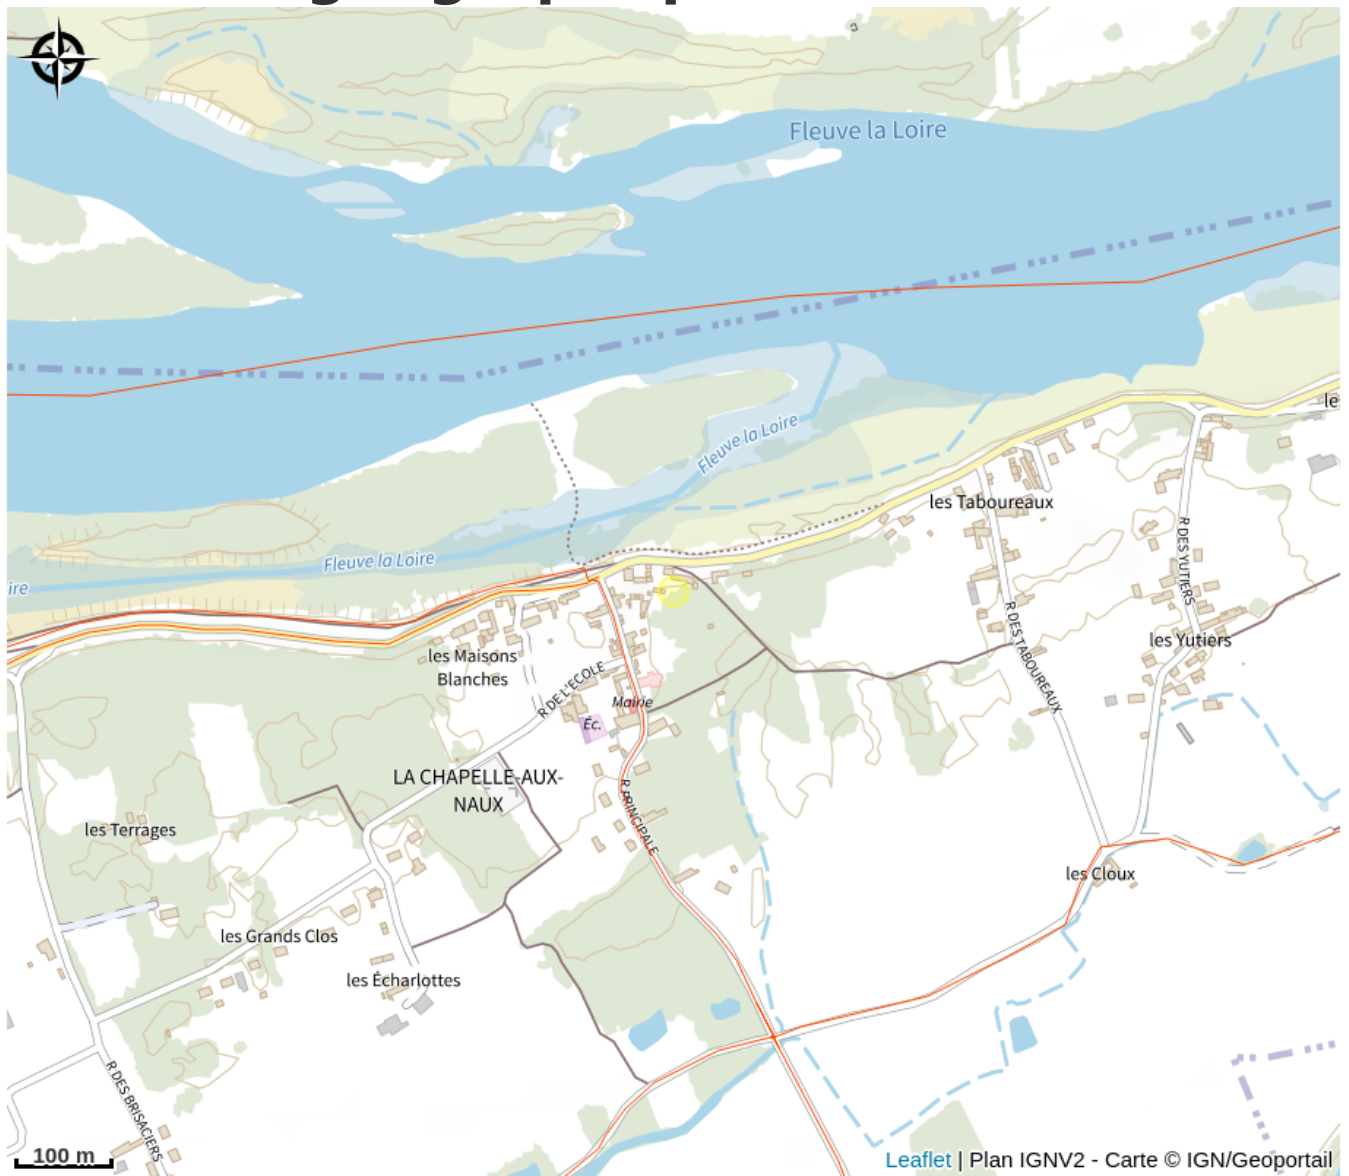

Situation géographique