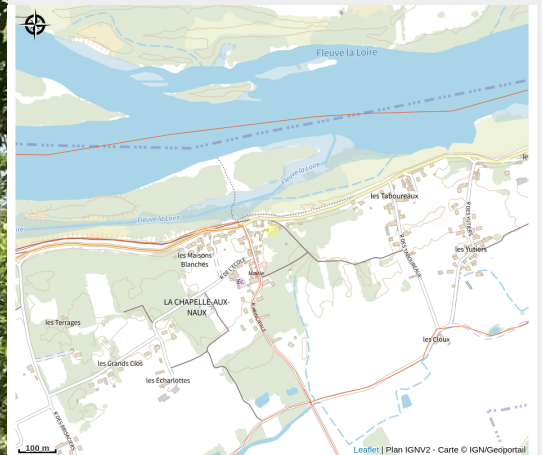

La Cabane du Verger

Balades et randos région d'Azay-le-Rideau

Crédit photo : Trova - La batelère sur Loire (Trova - La batelère sur Loire)

Laissez-vous surprendre par les deux cabanes perchées du Domaine de la Batelière-sur-Loire avec SPA, alliant confort et charme... Et retrouvez-vous au bord de la Loire sauvage, sur le tracé de la Loire à vélo, au cœur de la Touraine, de ses châteaux et de ses routes des vins.

Infos pratiques

Categorie : Hébergement

Type d'hébergement : Chambres d'hôtes

Description

Laissez-vous surprendre par les deux cabanes perchées du Domaine de la Batelière-sur-Loire avec SPA, alliant confort et charme... Et retrouvez-vous au bord de la Loire sauvage, sur le tracé de la Loire à vélo, au cœur de la Touraine, de ses châteaux et de ses routes des vins.