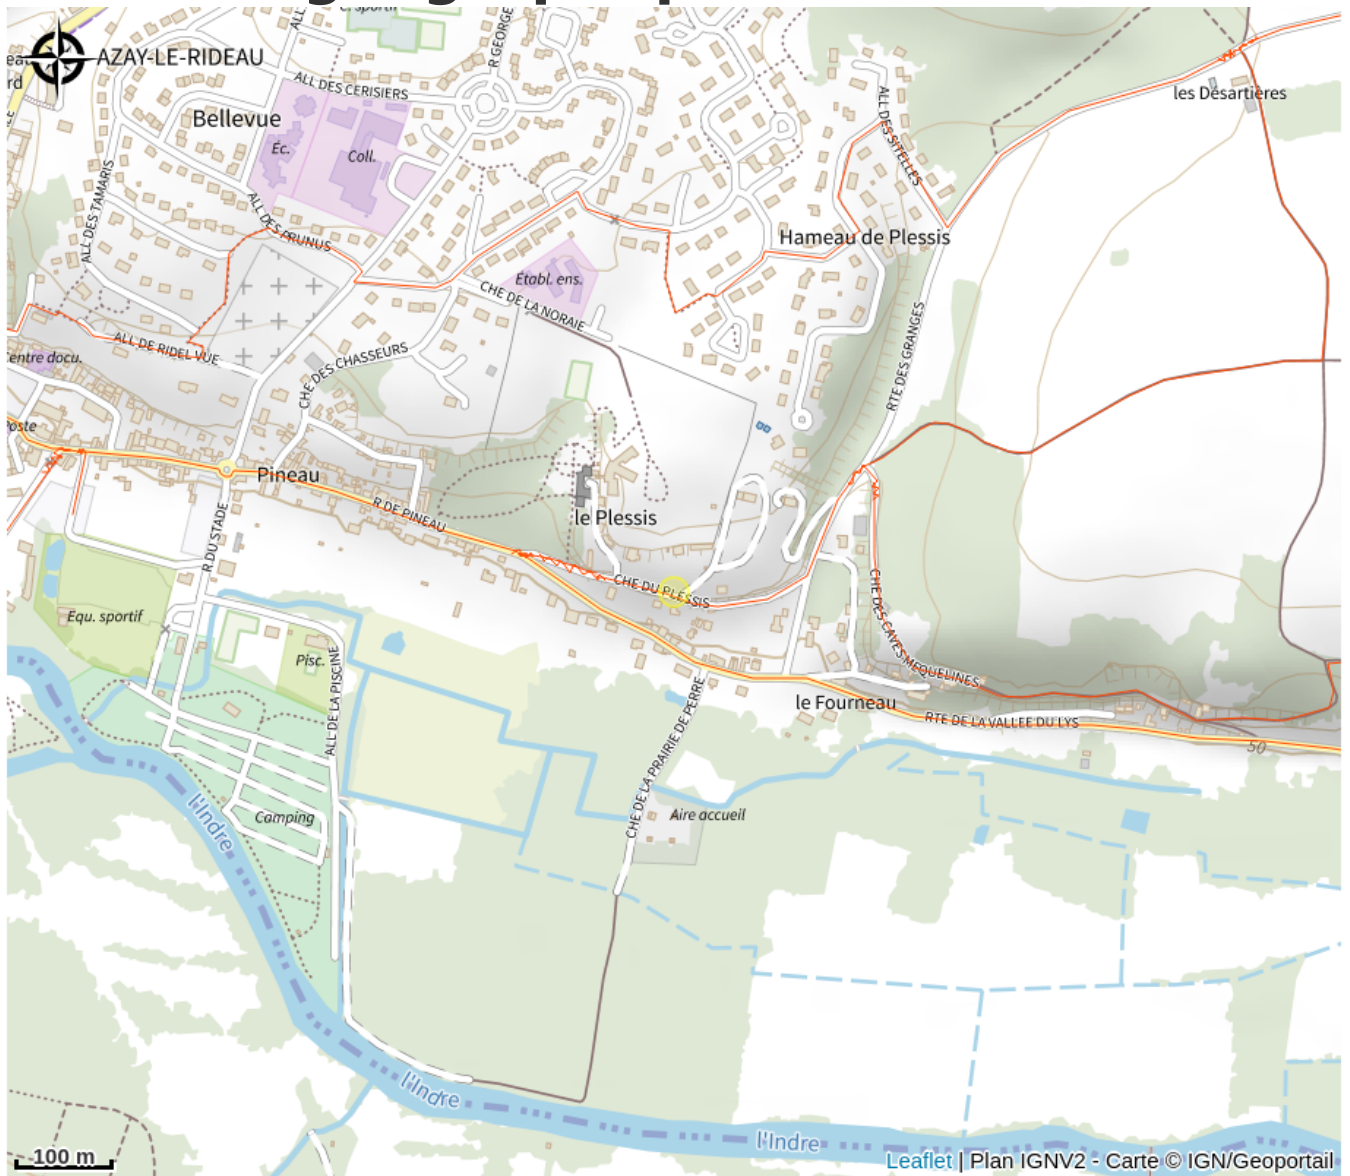

Situation géographique