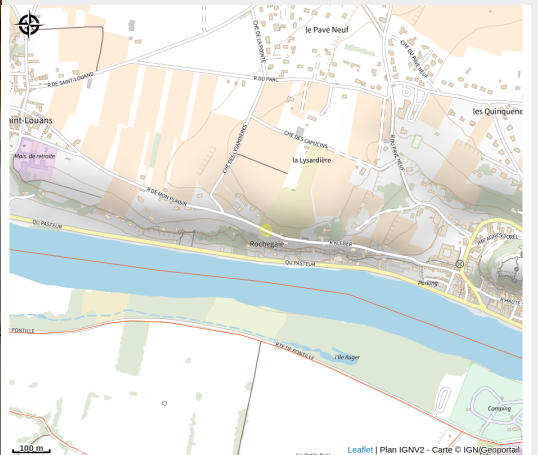

Château Satis Morituro

Balades et randos région de Chinon

Crédit photo : Château Satis Morituro_2 (© Relais des gîtes de Touraine)

Le château est situé au cœur du vignoble et pourtant si proche du centre-ville de la magnifique cité de Chinon (autre gîte de 6 personnes sur la propriété). Vous bénéficierez d'une vue exceptionnelle sur la Forteresse Royale, haut-lieu de l'histoire de France et sur la vallée. Pour vous retrouver...

Infos pratiques

Categorie : Hébergement

Type d'hébergement : Chambres d'hôtes

Situation géographique

Toutes les infos pratiques

Contact

Adresse :

36 rue Kleber
37500 CHINON