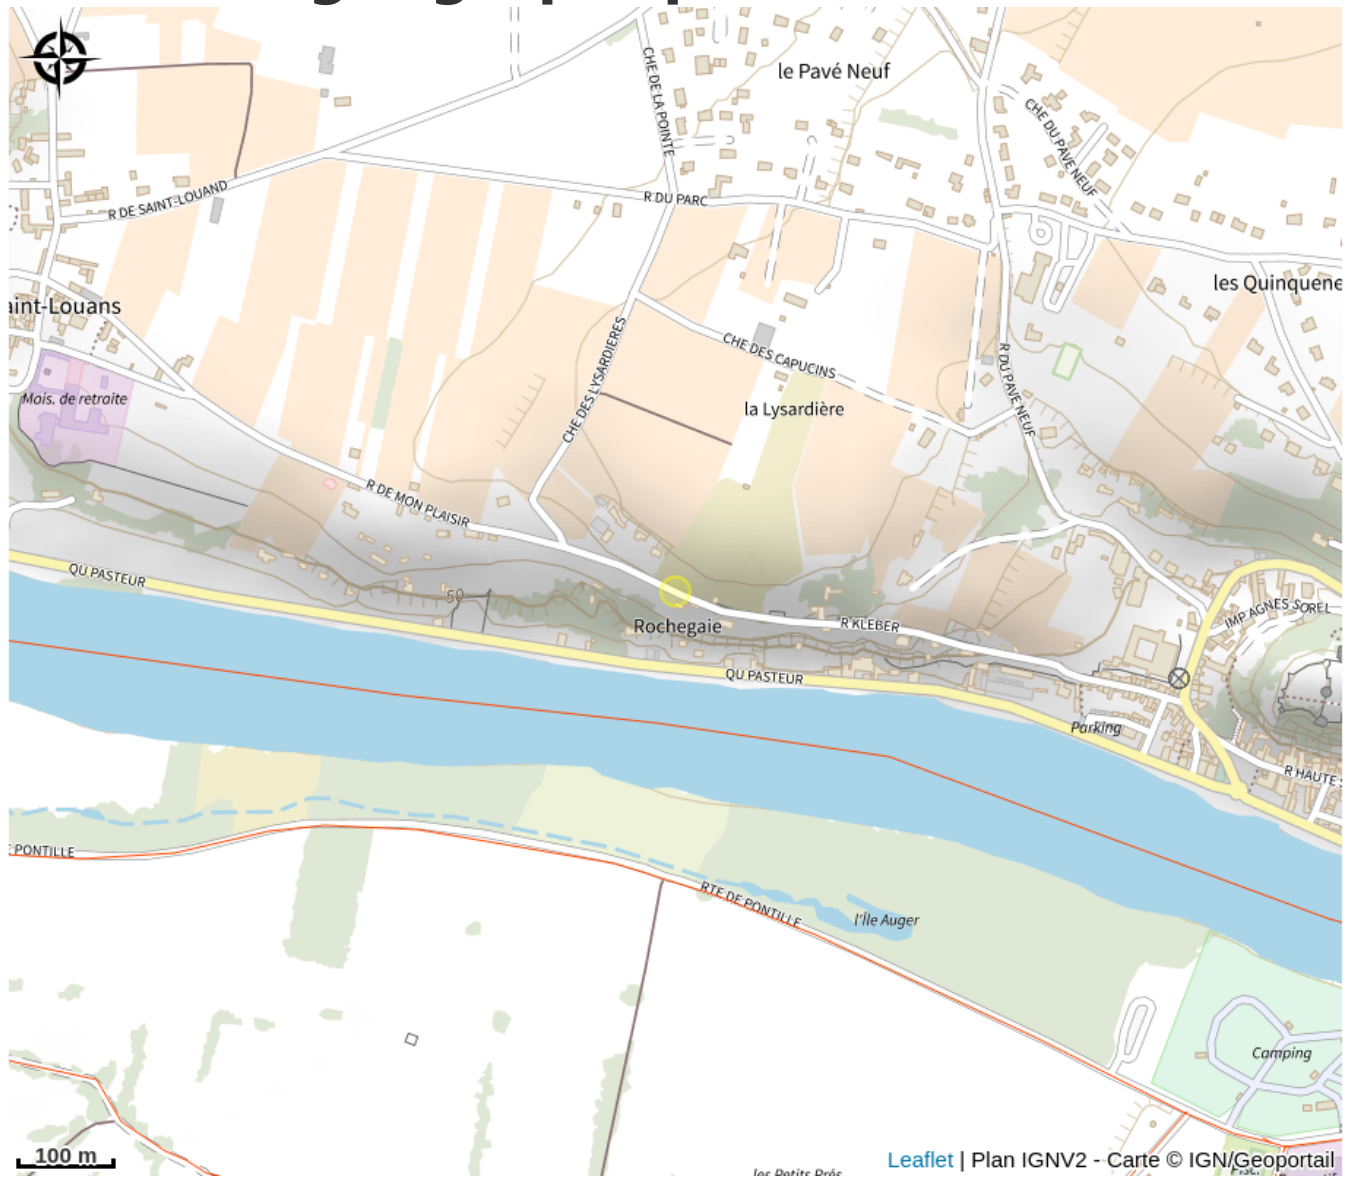

Château Satis Morituro

Balades et randos région de Chinon

Crédit photo : Château Satis Morituro_2 (© Relais des gîtes de Touraine)

Le château est situé au cœur du vignoble et pourtant si proche du centre-ville de la magnifique cité de Chinon (autre gîte de 6 personnes sur la propriété). Vous bénéficierez d'une vue exceptionnelle sur la Forteresse Royale, haut-lieu de l'histoire de France et sur la vallée. Pour vous retrouver...

Infos pratiques

Categorie : Hébergement

Type d'hébergement : Chambres d'hôtes

Situation géographique

Toutes les infos pratiques

Contact

Adresse :

36 rue Kleber
37500 CHINON