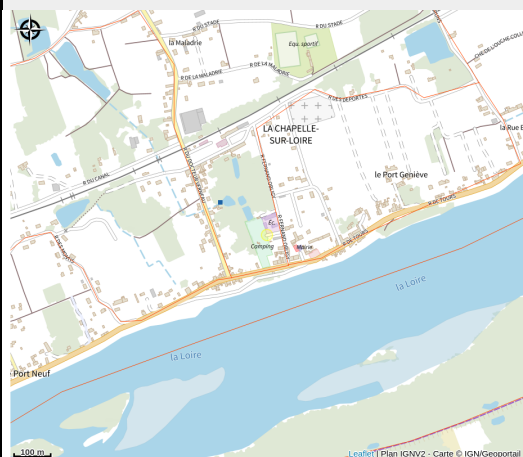

Camping municipal de La Chapelle-sur-Loire

Balades et randos région de Bourgueil/Langeais

No photo

Le terrain de camping de La Chapelle-sur-Loire est situé au centre du bourg. Vous y trouverez calme et tranquillité. Ses emplacements sont délimités.

Infos pratiques

Categorie : Hébergement

Type d'hébergement : Campings

Description

Le terrain de camping de La Chapelle-sur-Loire est situé au centre du bourg. Vous y trouverez calme et tranquillité. Ses emplacements sont délimités.